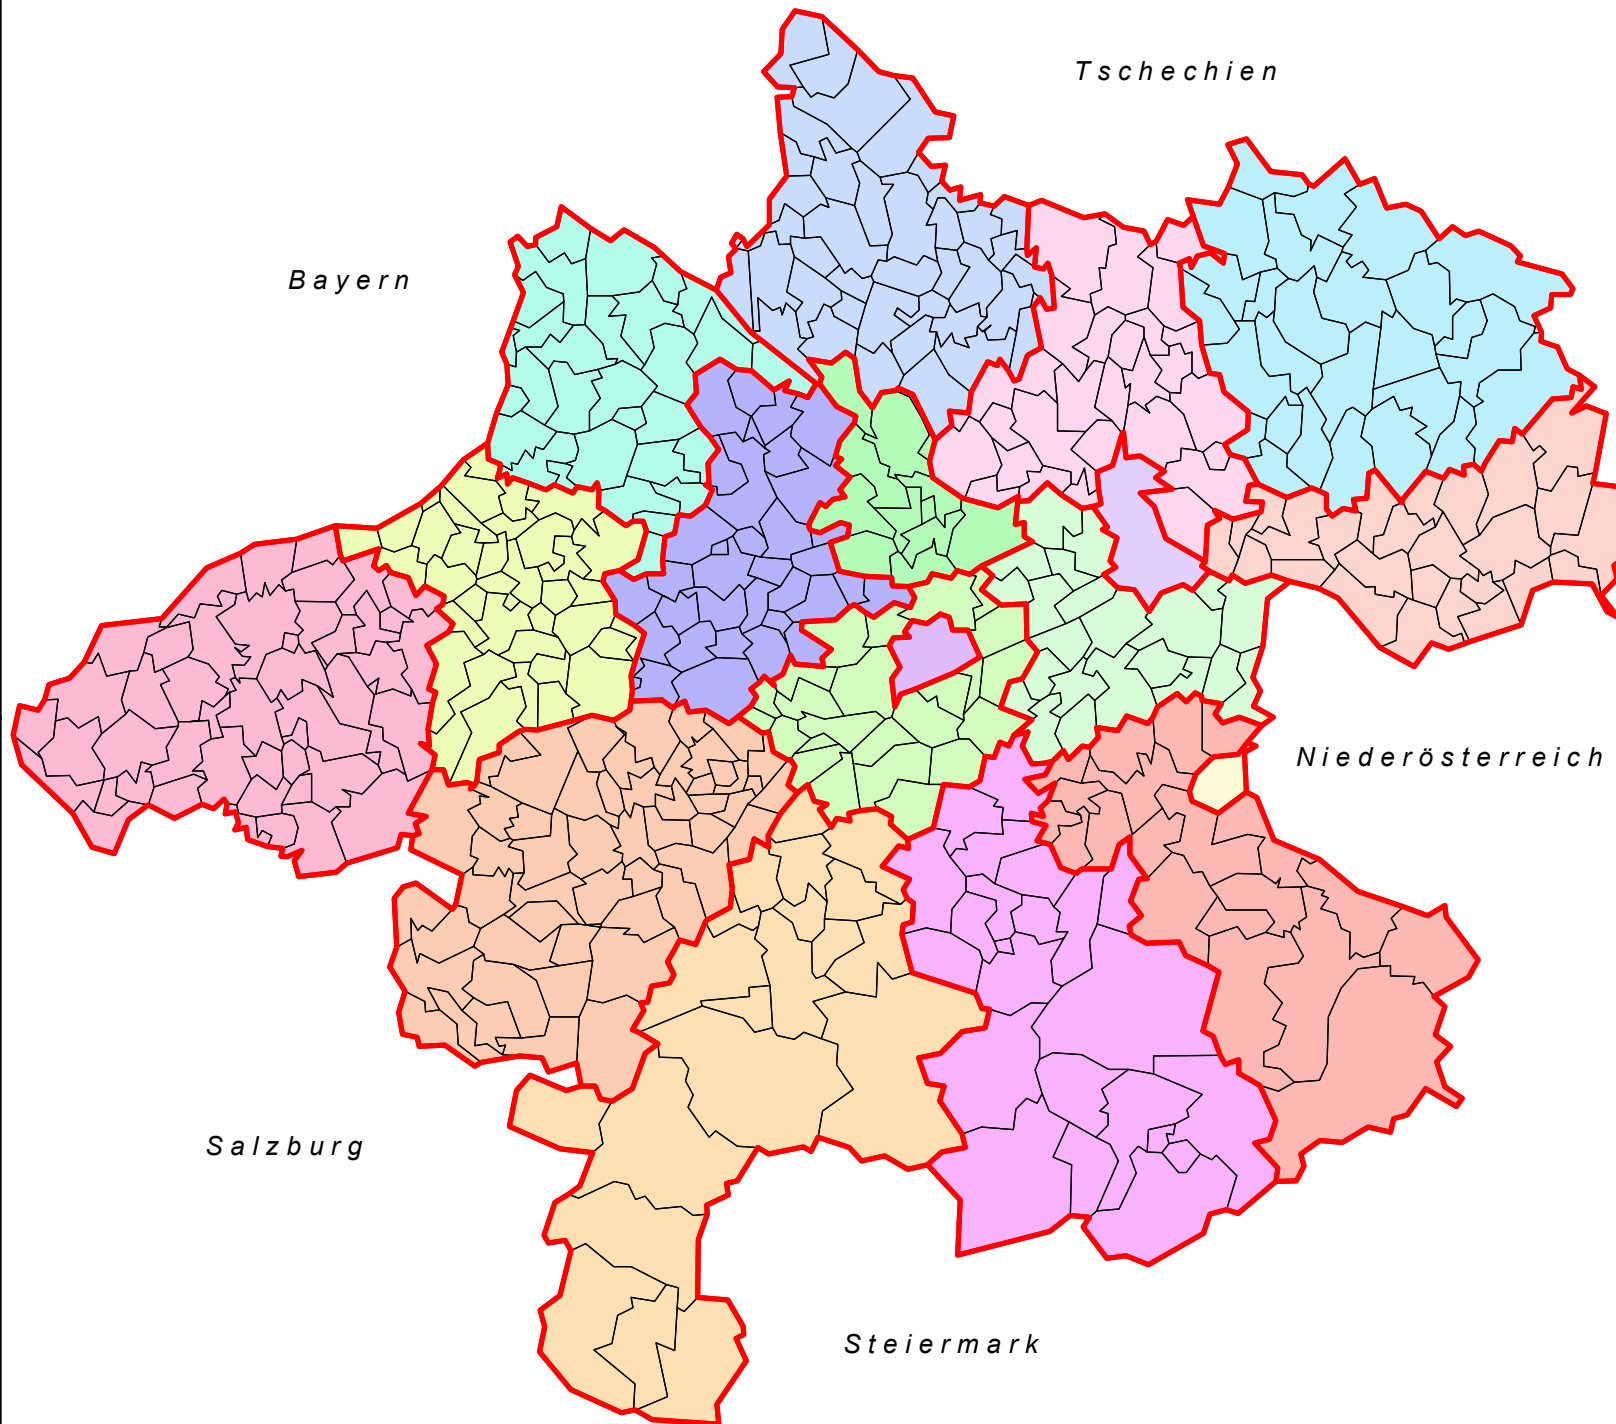

# Politische Bezirke

## Zeichenerklärung

-  BRAUNAU AM INN
-  EFERDING
-  FREISTADT
-  GMUNDEN
-  GRIESKIRCHEN
-  KIRCHDORF
-  LINZ-LAND
-  LINZ-STADT
-  PERG
-  RIED
-  ROHRBACH
-  SCHÄRDING
-  STEYR-LAND
-  STEYR-STADT
-  URFAHR-UMGEBUNG
-  VÖCKLABRUCK
-  WELS-LAND
-  WELS-STADT
-  Gemeindegrenzen