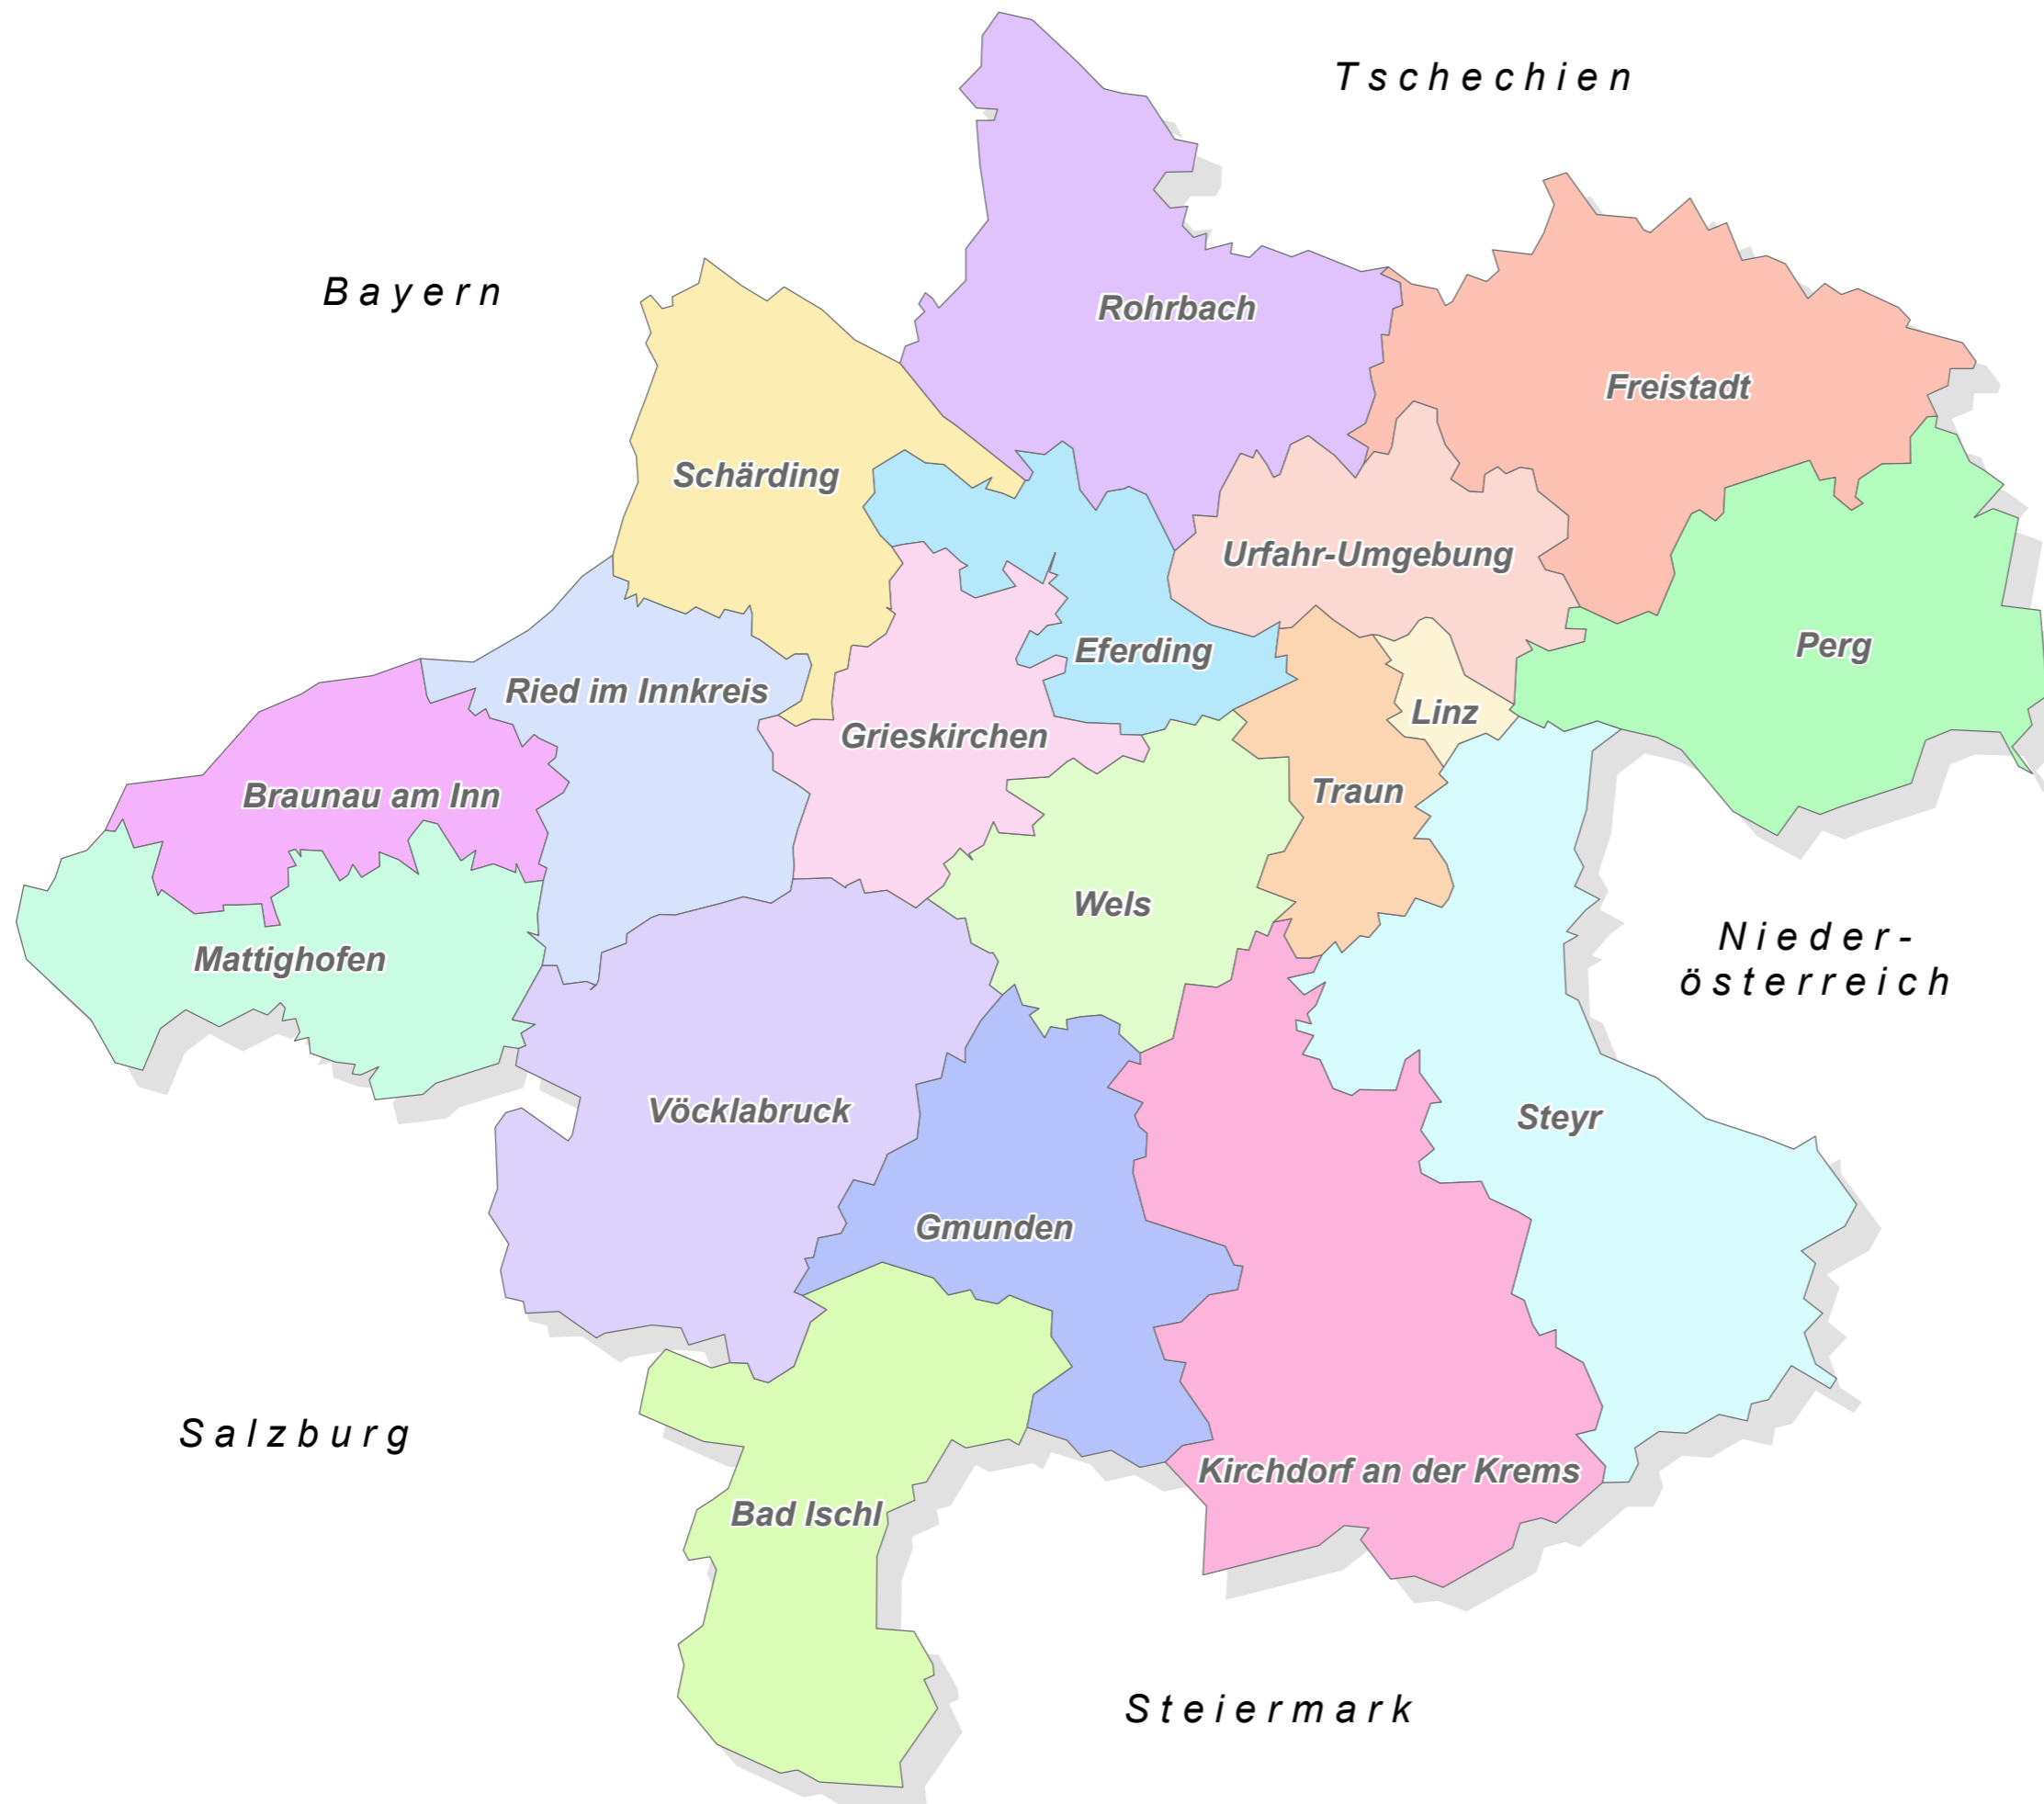

# Bezirksgerichte ab 1. Jänner 2016

## Zeichenerklärung Bezirksgerichte

ab 1. Jänner 2016  
(Bezirksgerichte-Verordnung Oberösterreich,  
BGBl II, Mr- 205/2012)

AMT DER OÖ. LANDESREGIERUNG  
**DORIS-SYSTEMGRUPPE**  
DIGITALES OBERÖSTERREICHISCHES RAUMINFORMATIONSSYSTEM  
A-4021 Linz, Bahnhofplatz 1 - www.doris.at  
Karten-Nr. 2018-32911 (Ts), Stand: 1. Jänner 2018