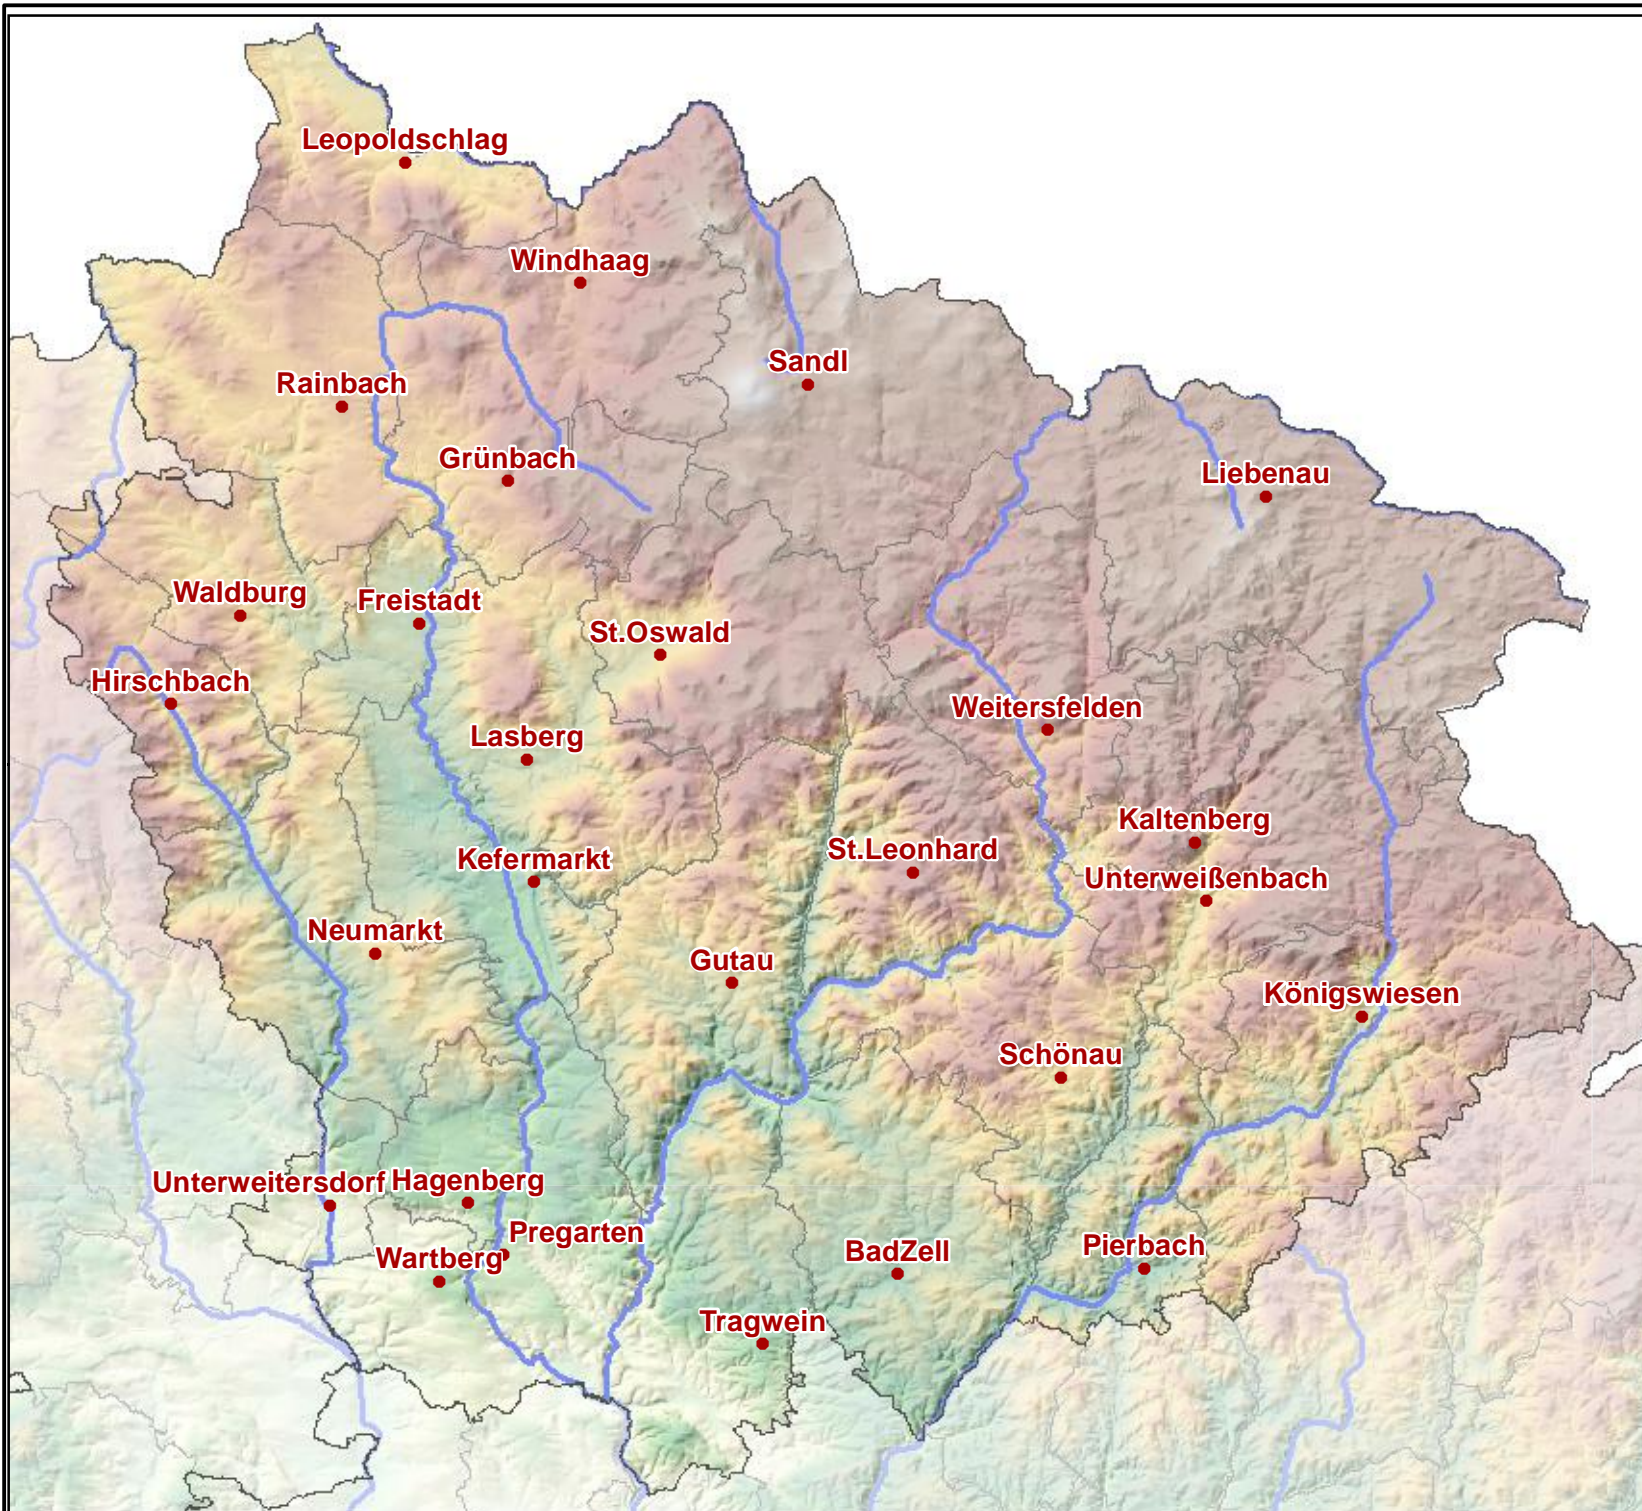

Bezirk Freistadt

Zeichenerklärung:

- Bezirksgrenze
- Gemeindegrenzen
- Gewässer

AMT DER OÖ. LANDESREGIERUNG
DORIS-SYSTEMGRUPPE
DIGITALES OBERÖSTERREICHISCHES RAUMINFORMATIONSSYSTEM
A-4021 Linz, Bahnhofplatz 1 - <http://doris.ooe.gv.at>