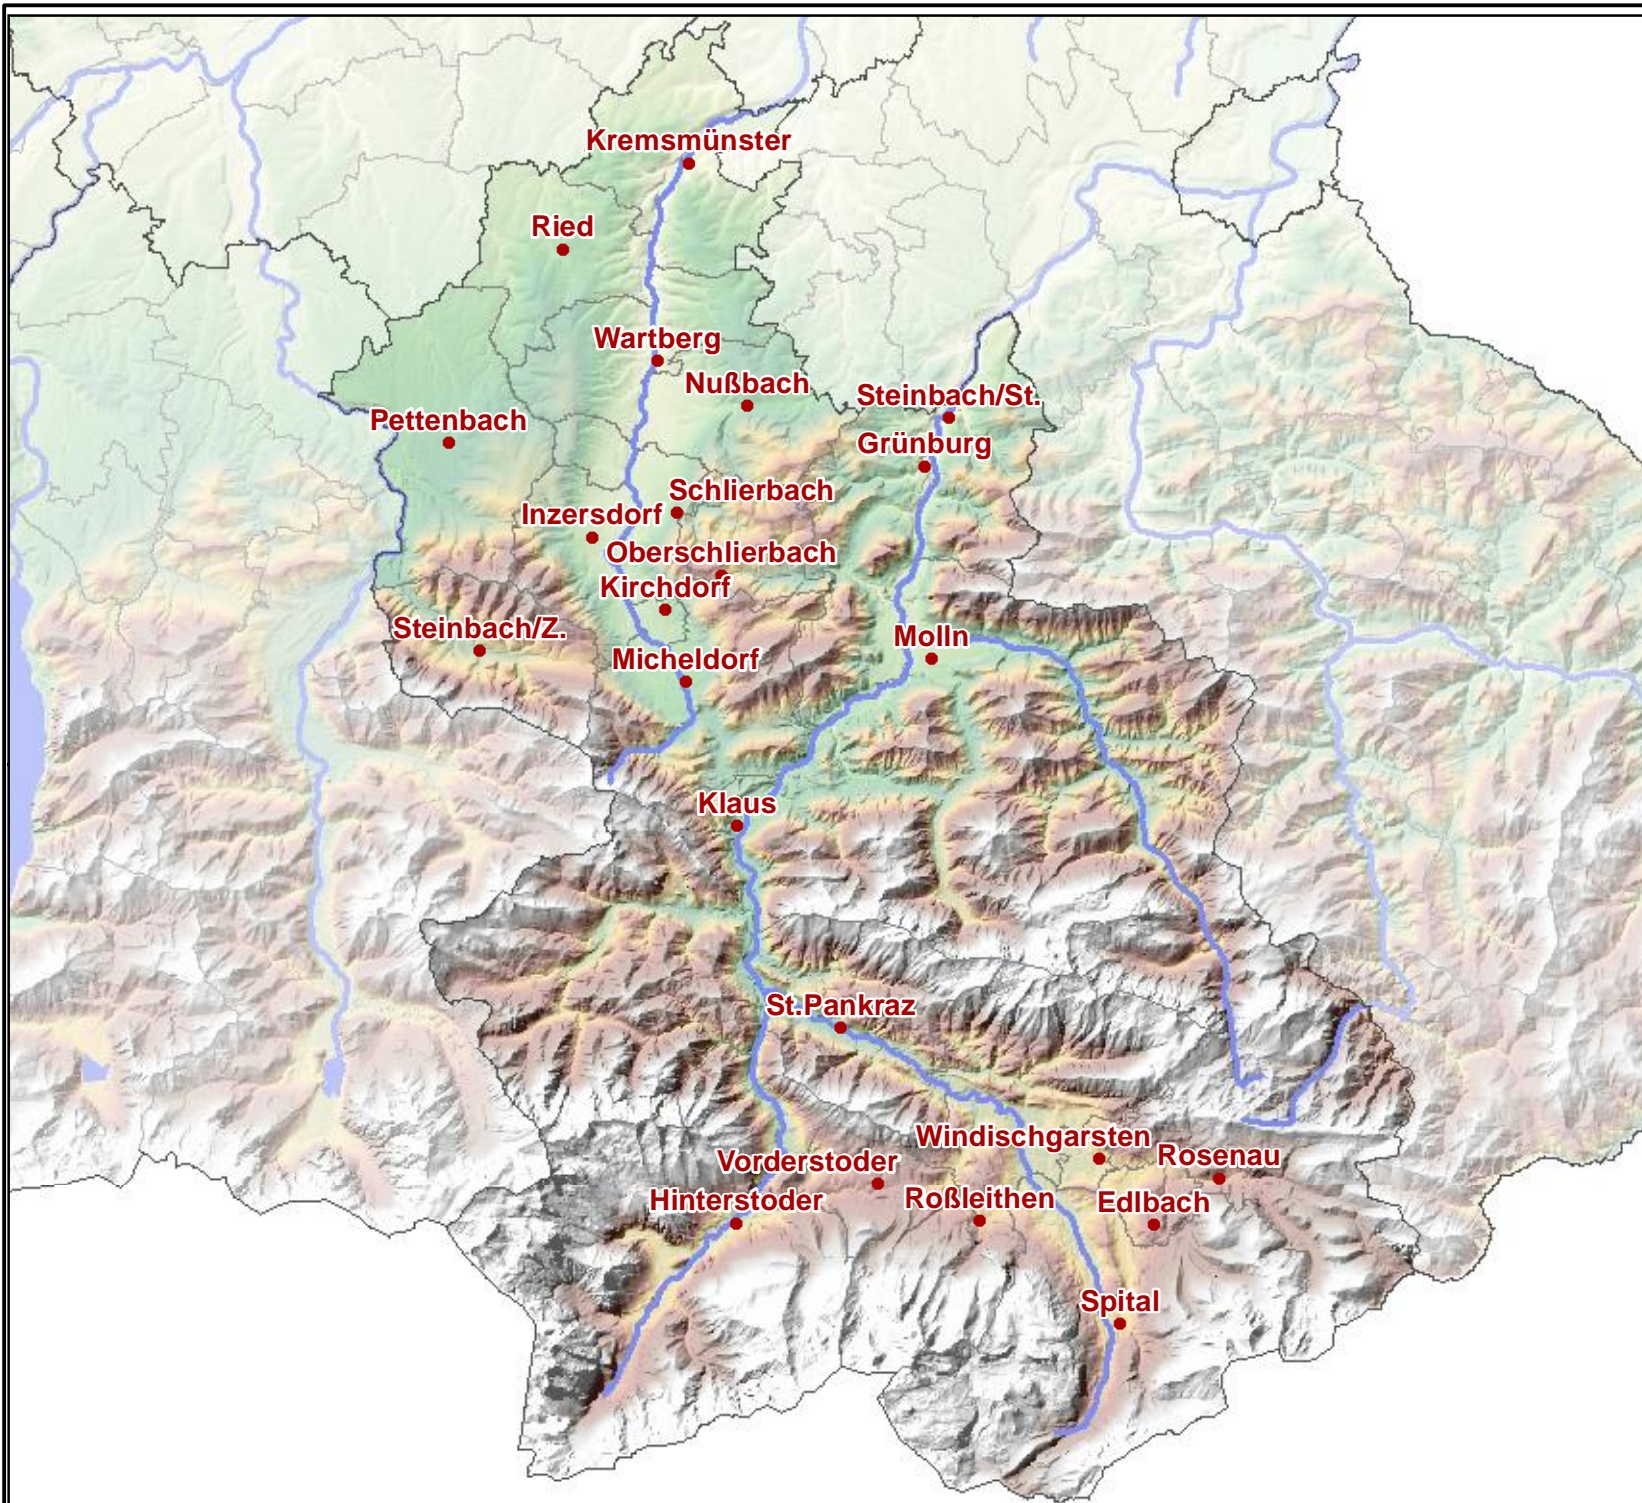

# Bezirk Kirchdorf

## Zeichenerklärung:

- Bezirksgrenze
- Gemeindegrenzen
- Gewässer

AMT DER OÖ. LANDESREGIERUNG  
**DORIS-SYSTEMGRUPPE**  
DIGITALES OBERÖSTERREICHISCHES RAUMINFORMATIONSSYSTEM  
A-4021 Linz, Bahnhofplatz 1 - <http://doris.ooe.gv.at>