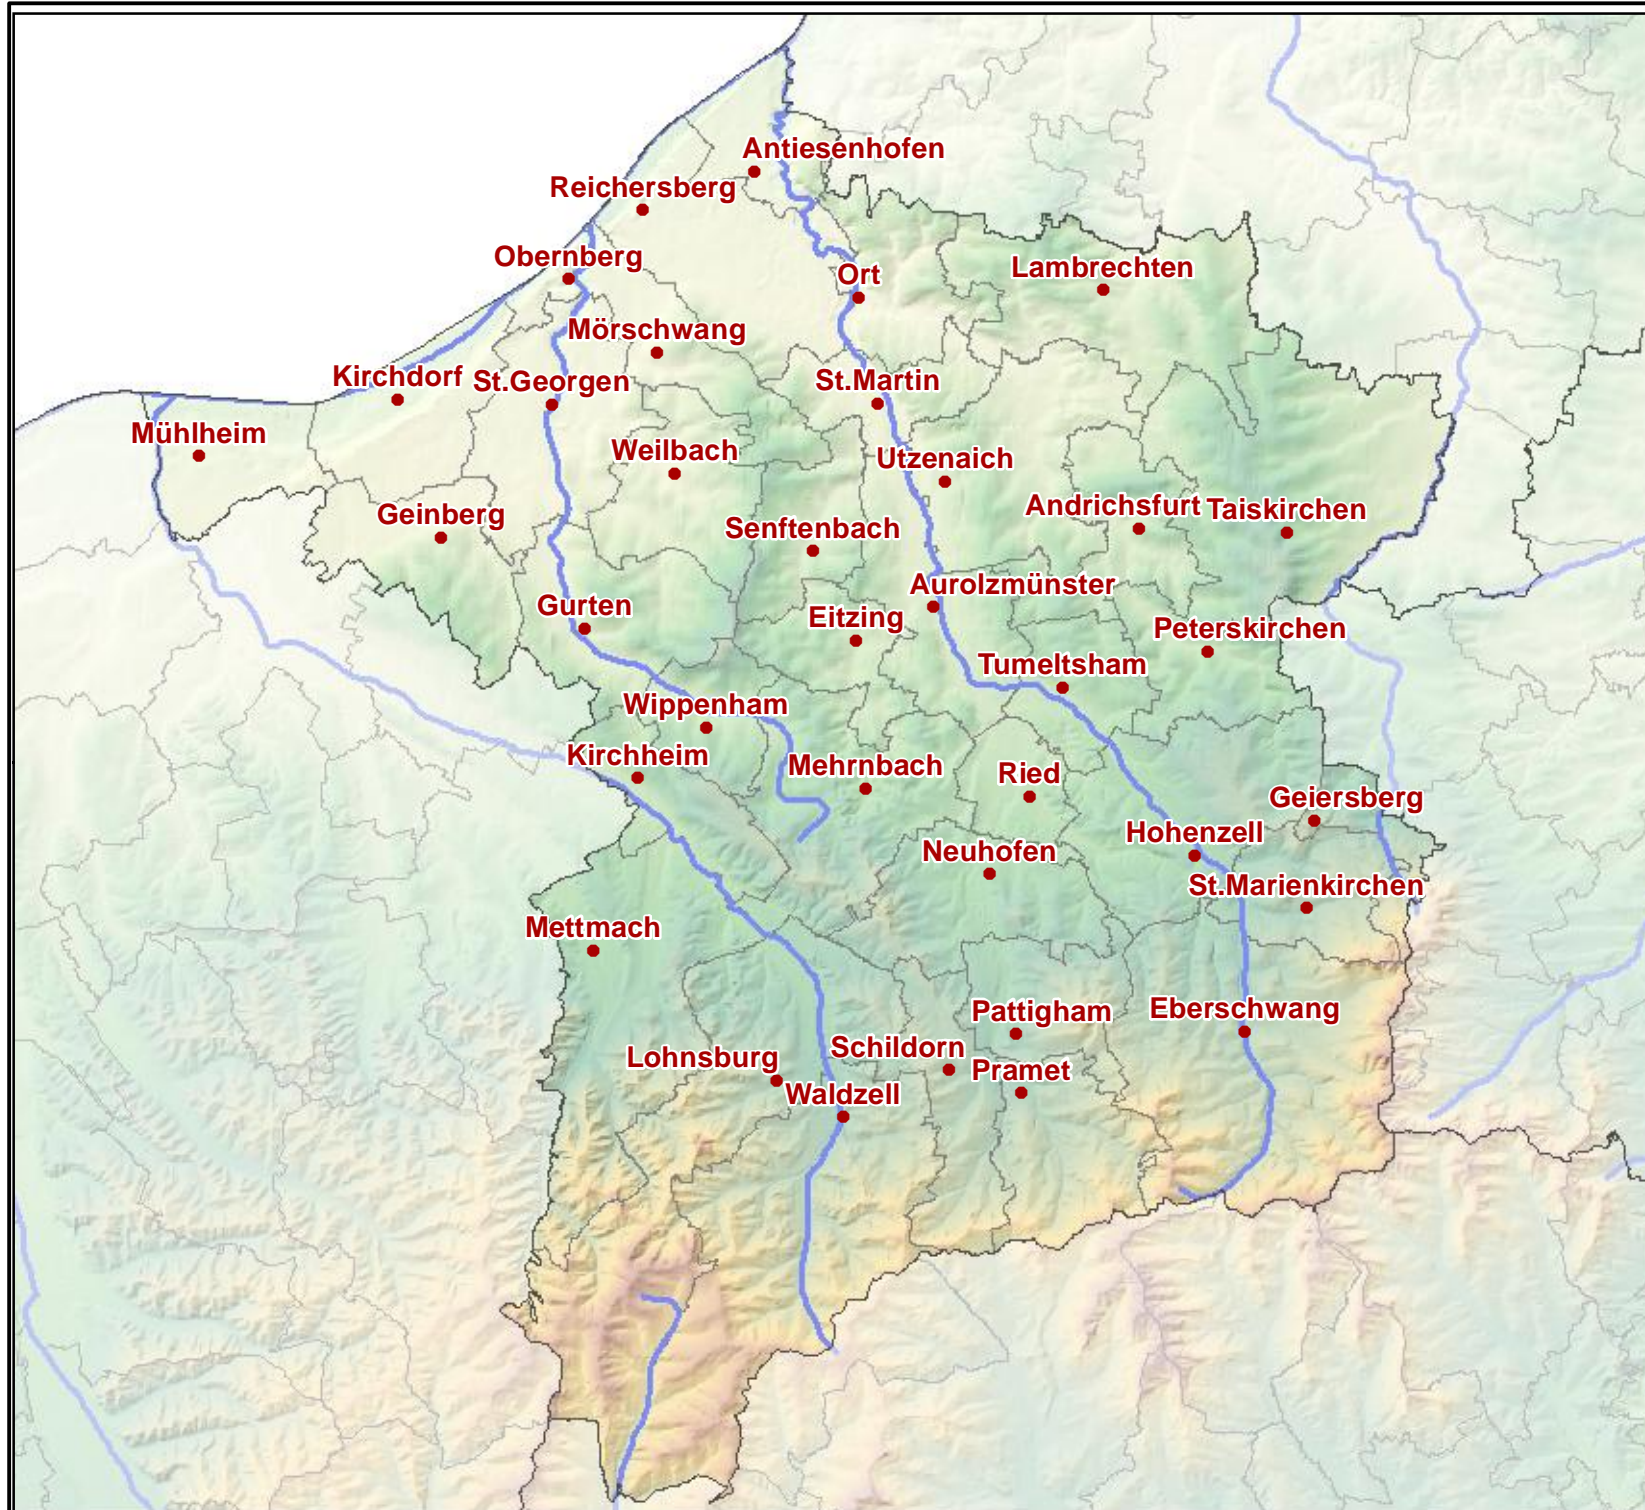

# Bezirk Ried im Innkreis

## Zeichenerklärung:

- Bezirksgrenze
- Gemeindegrenzen
- Gewässer

AMT DER OÖ. LANDESREGIERUNG  
DORIS-SYSTEMGRUPPE  
DIGITALES OBERÖSTERREICHISCHES RAUMINFORMATIONSSYSTEM  
A-4021 Linz, Bahnhofplatz 1 - <http://doris.ooe.gv.at>