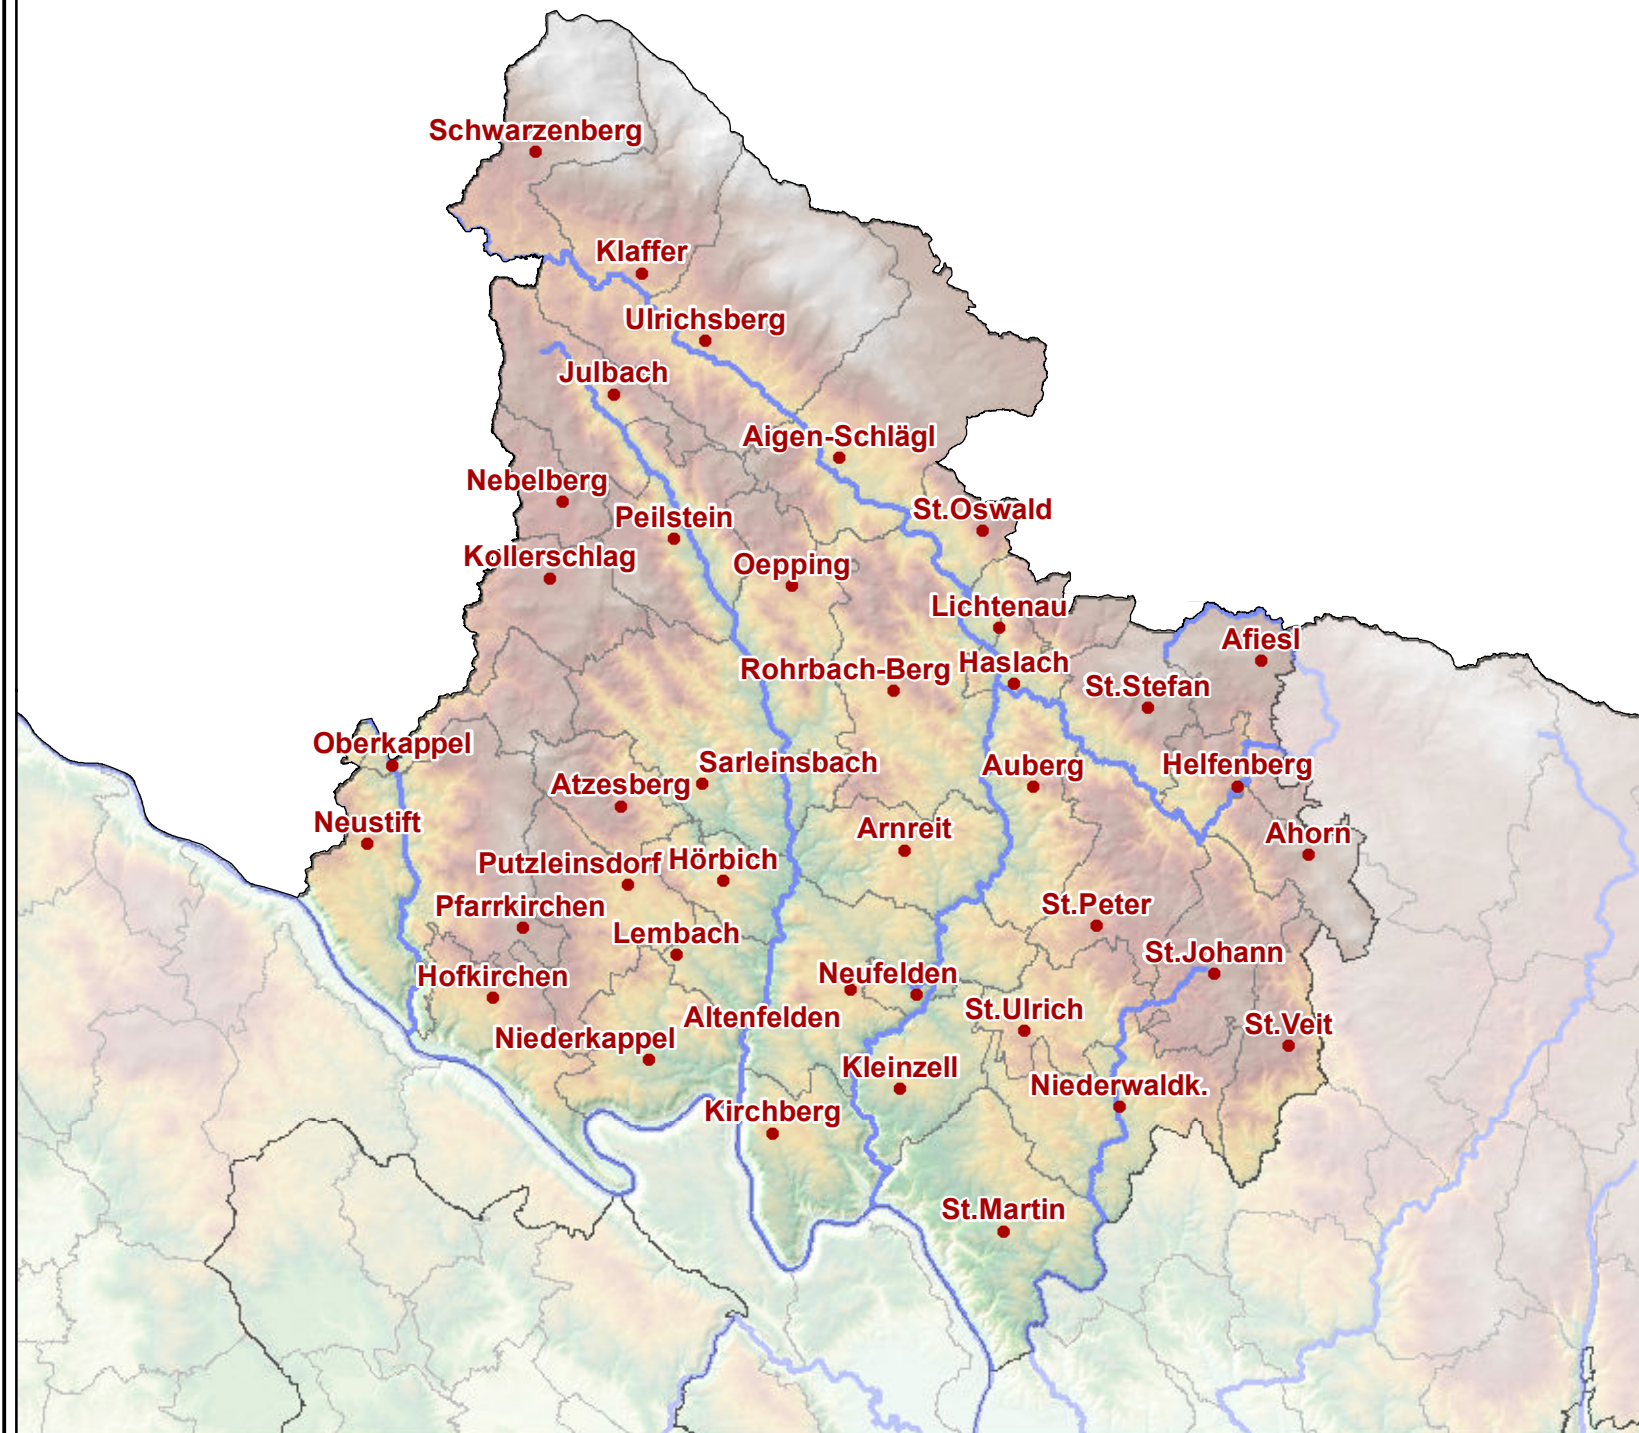

Bezirk Rohrbach

Zeichenerklärung:

- Bezirksgrenze
- Gemeindegrenzen
- Gewässer

0 2 4 6
Kilometer

M 1:190.000

AMT DER OÖ. LANDESREGIERUNG
DORIS-SYSTEMGRUPPE
DIGITALES OBERÖSTERREICHISCHES RAUMINFORMATIONSSYSTEM
A-4021 Linz, Bahnhofplatz 1 - <http://doris.ooe.gv.at>

Karten-Nr. 32911 (2018, Ts); Stand: 1. Jänner 2018