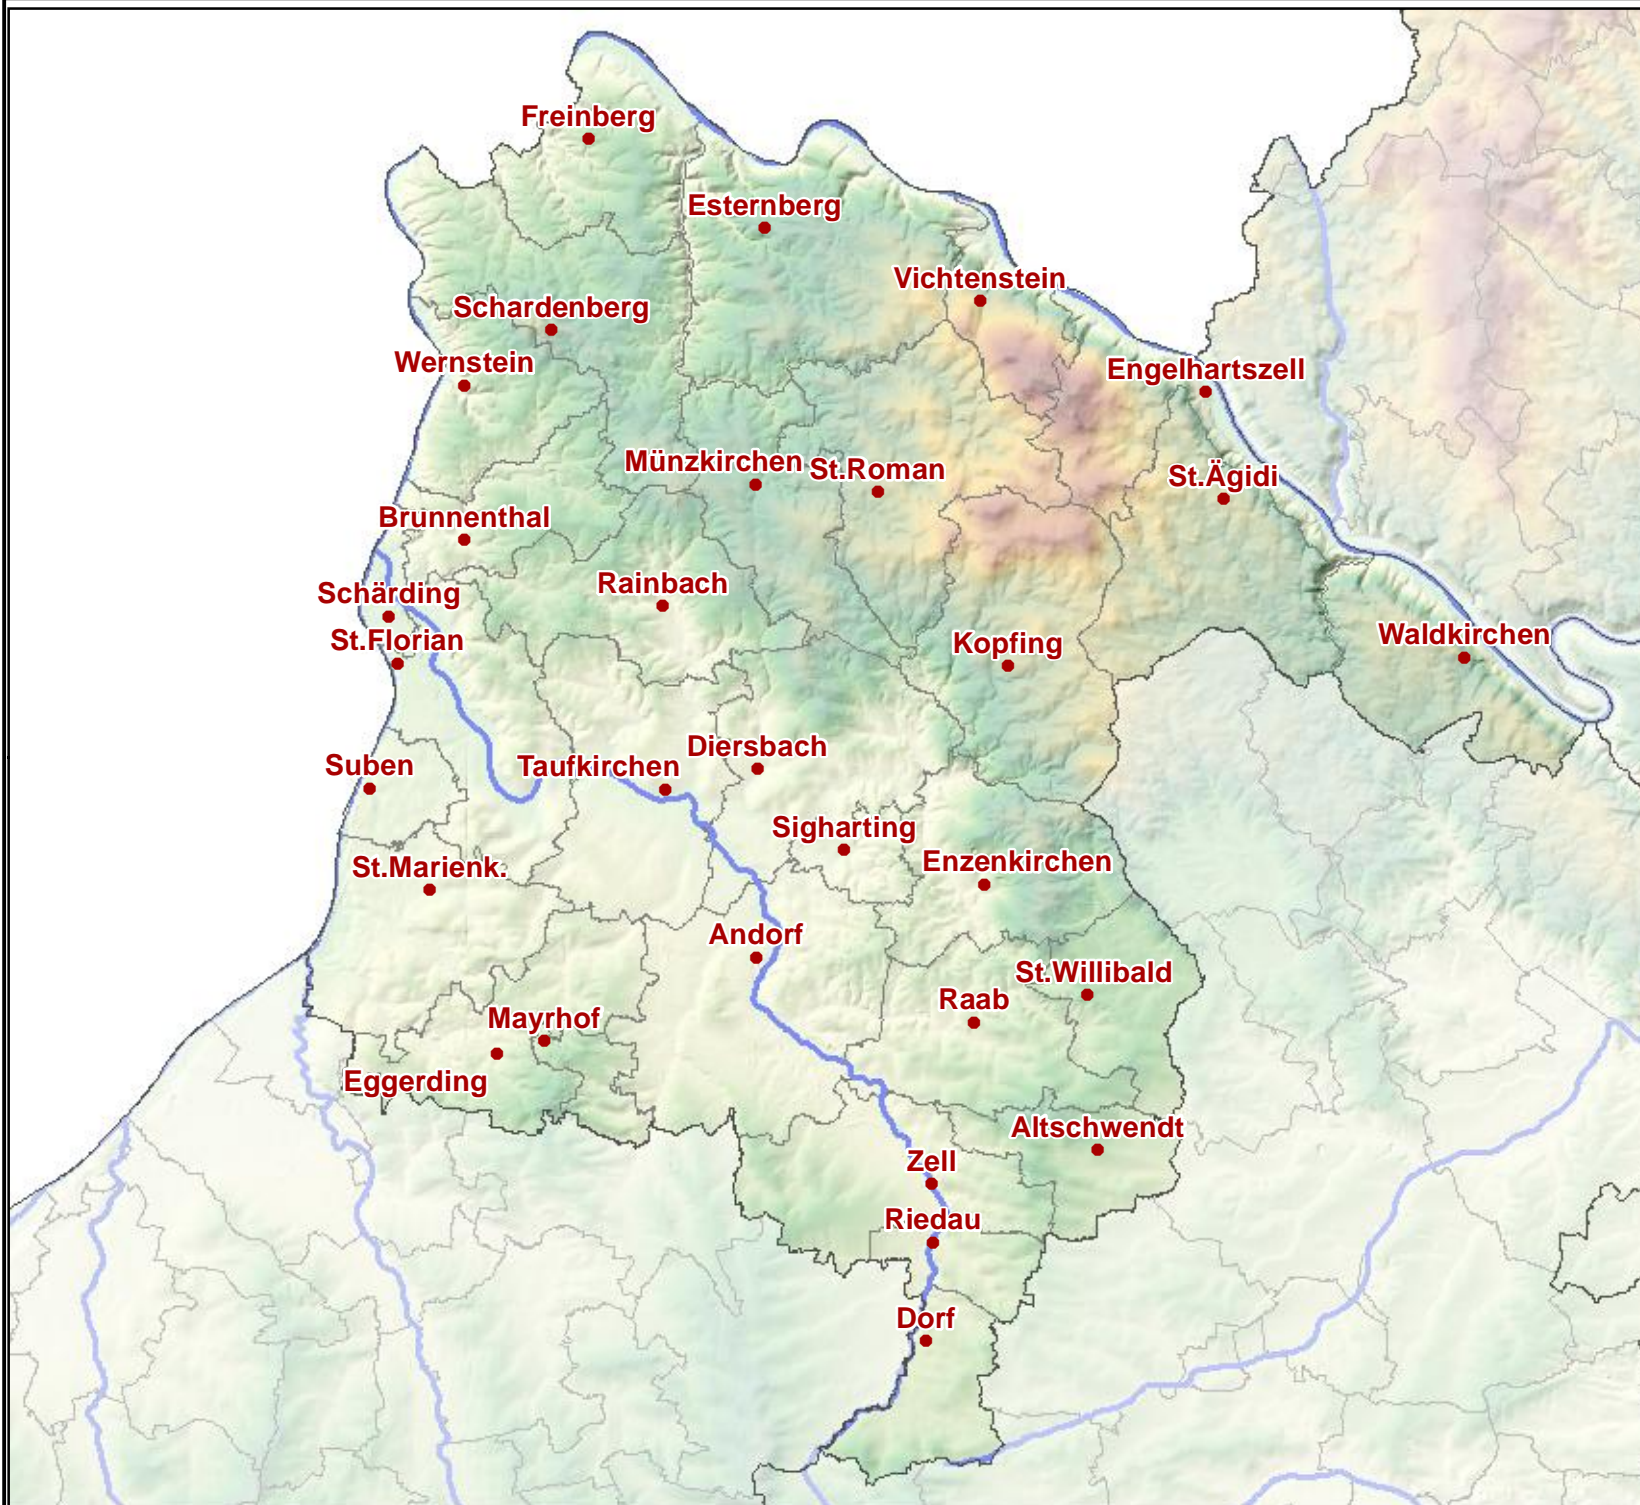

Bezirk Schärding

Zeichenerklärung:

- Bezirksgrenze
- Gemeindegrenzen
- Gewässer

M 1:200.000

AMT DER OÖ. LANDESREGIERUNG
DORIS-SYSTEMGRUPPE
DIGITALES OBERÖSTERREICHISCHES RAUMINFORMATIONSSYSTEM
A-4021 Linz, Bahnhofplatz 1 - <http://doris.ooe.gv.at>

Karten-Nr. 4720 (2011, Ts); Stand: 1. September 2011