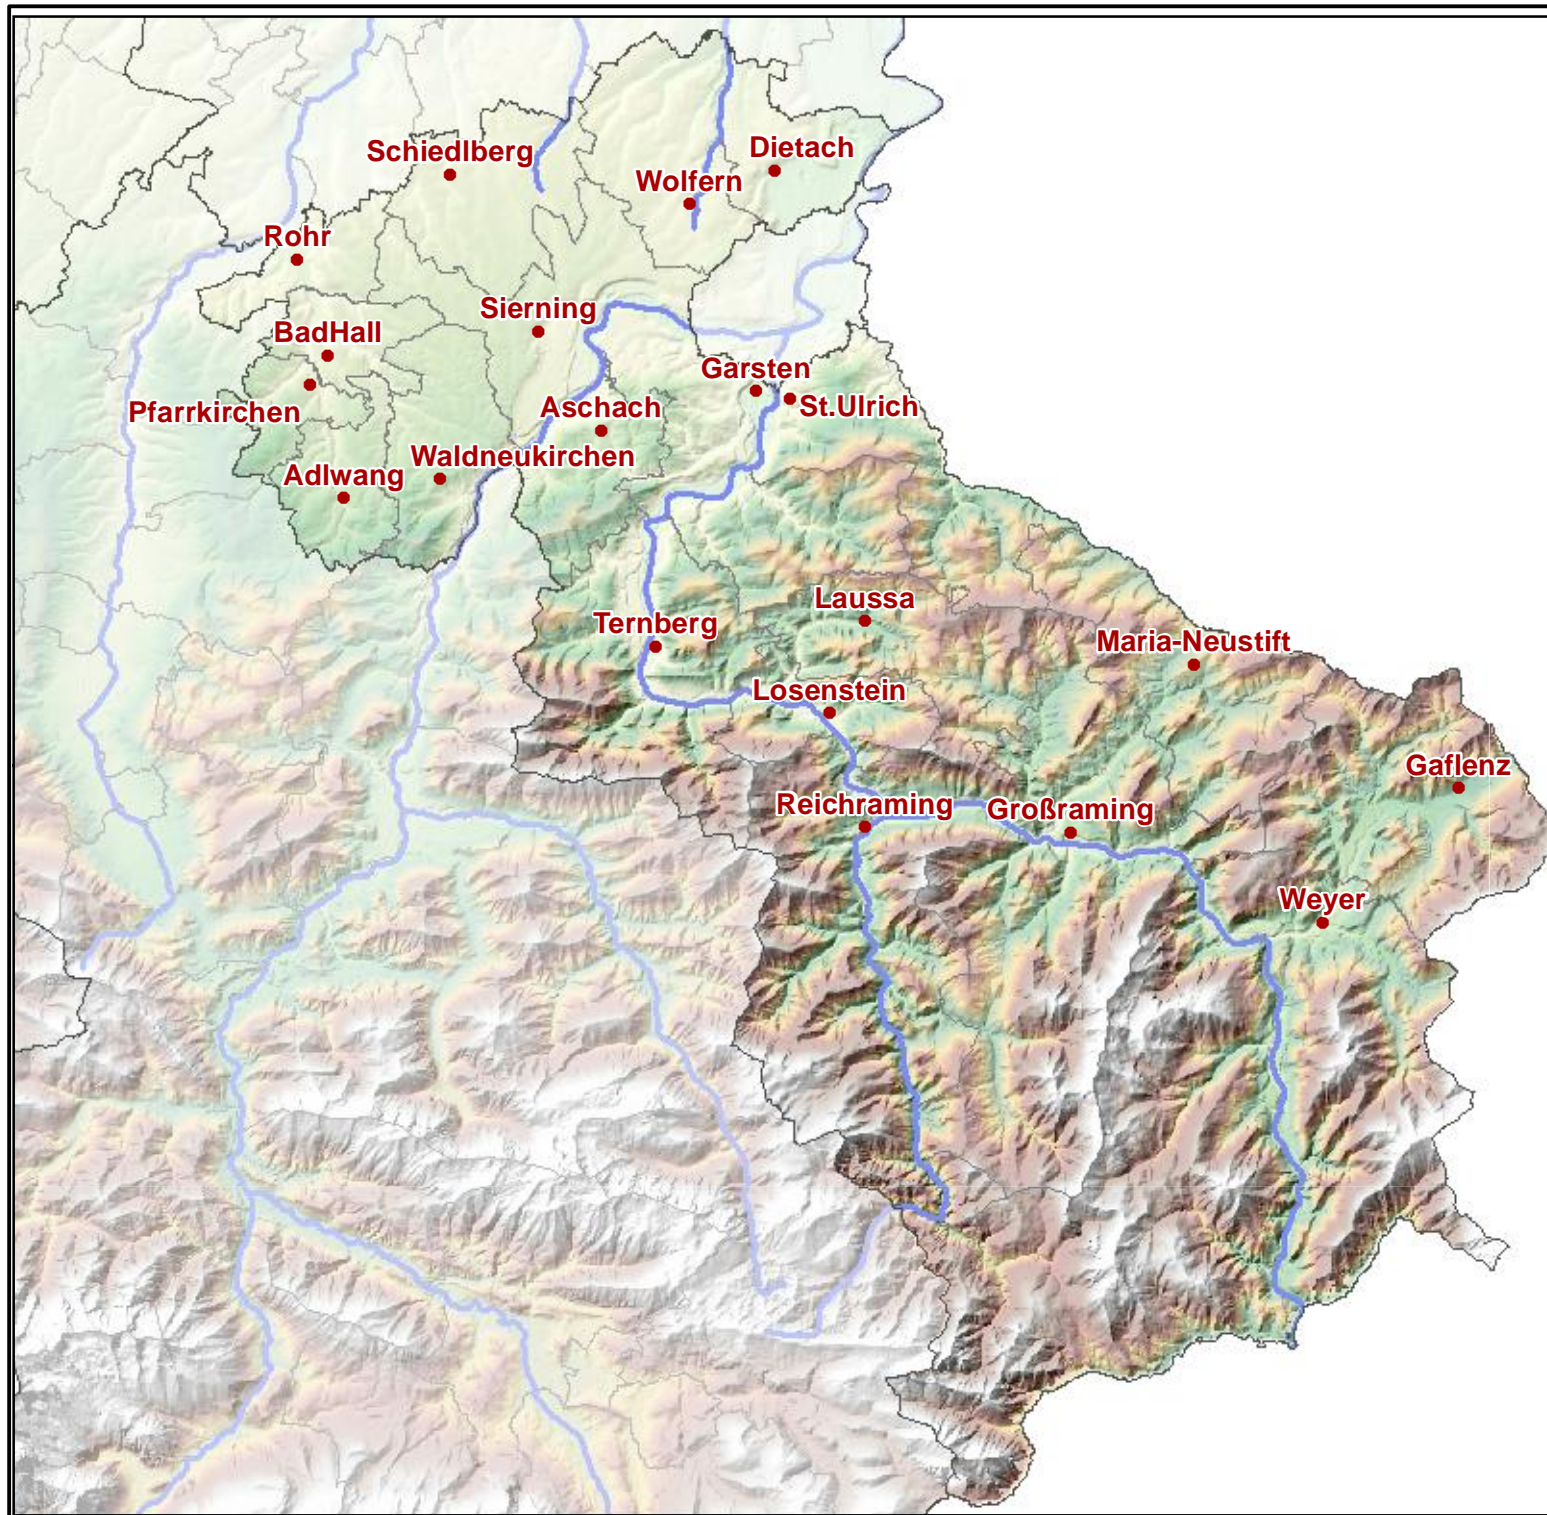

# Bezirk Steyr-Land

## Zeichenerklärung:

-  Bezirksgrenze
-  Gemeindegrenzen
-  Gewässer

AMT DER OÖ. LANDESREGIERUNG  
**DORIS-SYSTEMGRUPPE**  
DIGITALES OBERÖSTERREICHISCHES RAUMINFORMATIONSSYSTEM  
A-4021 Linz, Bahnhofplatz 1 - <http://doris.ooe.gv.at>

Karten-Nr. 4720 (2011, Ts); Stand: 1. September 2011