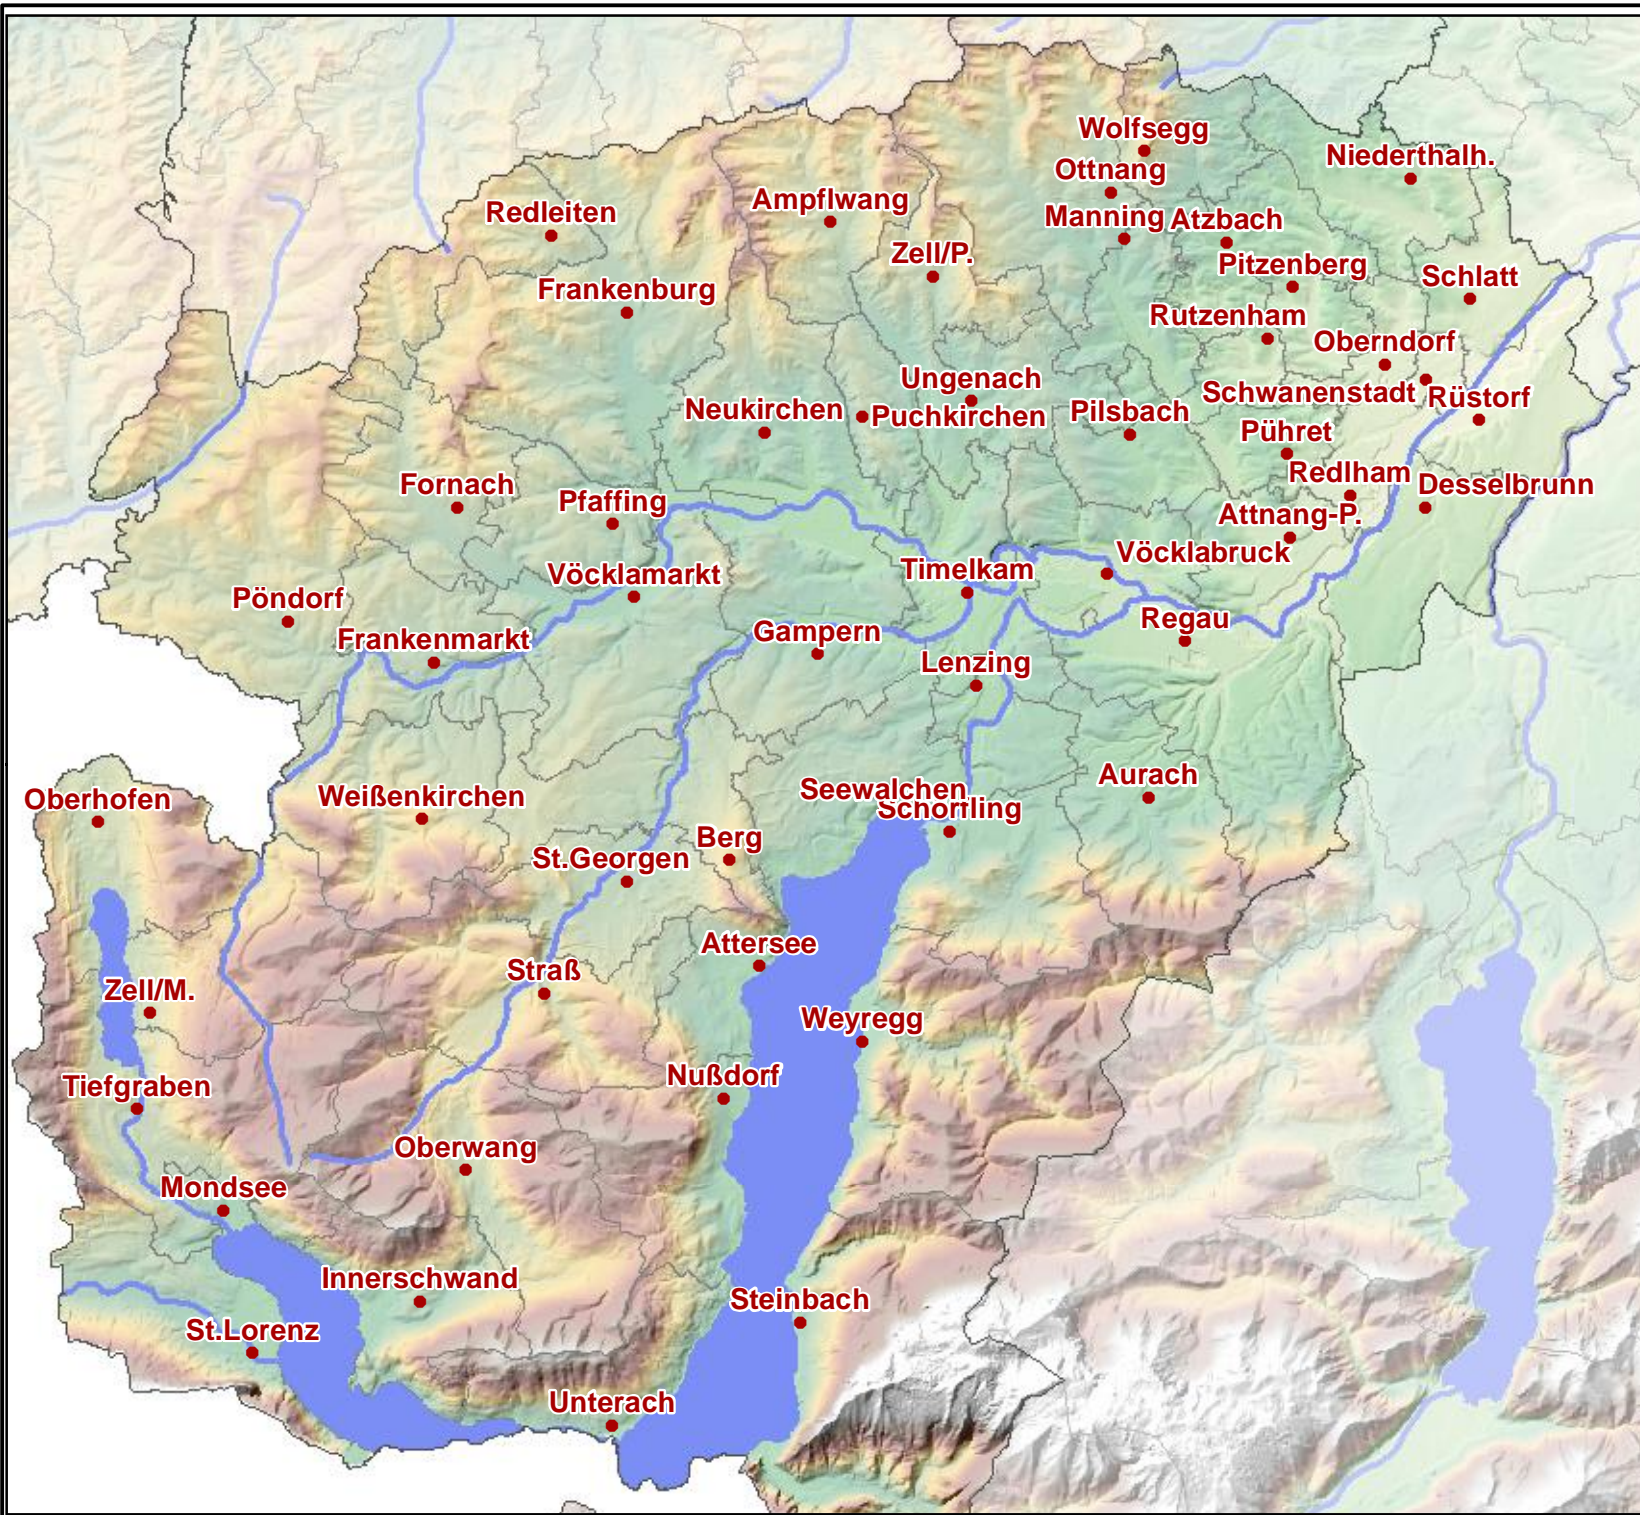

Bezirk Vöcklabruck

Zeichenerklärung:

-  Bezirksgrenze
-  Gemeindegrenzen
-  Gewässer

M 1:200.000

AMT DER OÖ. LANDESREGIERUNG
DORIS-SYSTEMGRUPPE

DIGITALES OBERÖSTERREICHISCHES RAUMINFORMATIONSSYSTEM
A-4021 Linz, Bahnhofplatz 1 - <http://doris.ooe.gv.at>

Karten-Nr. 4720 (2011, Ts); Stand: 1. September 2011