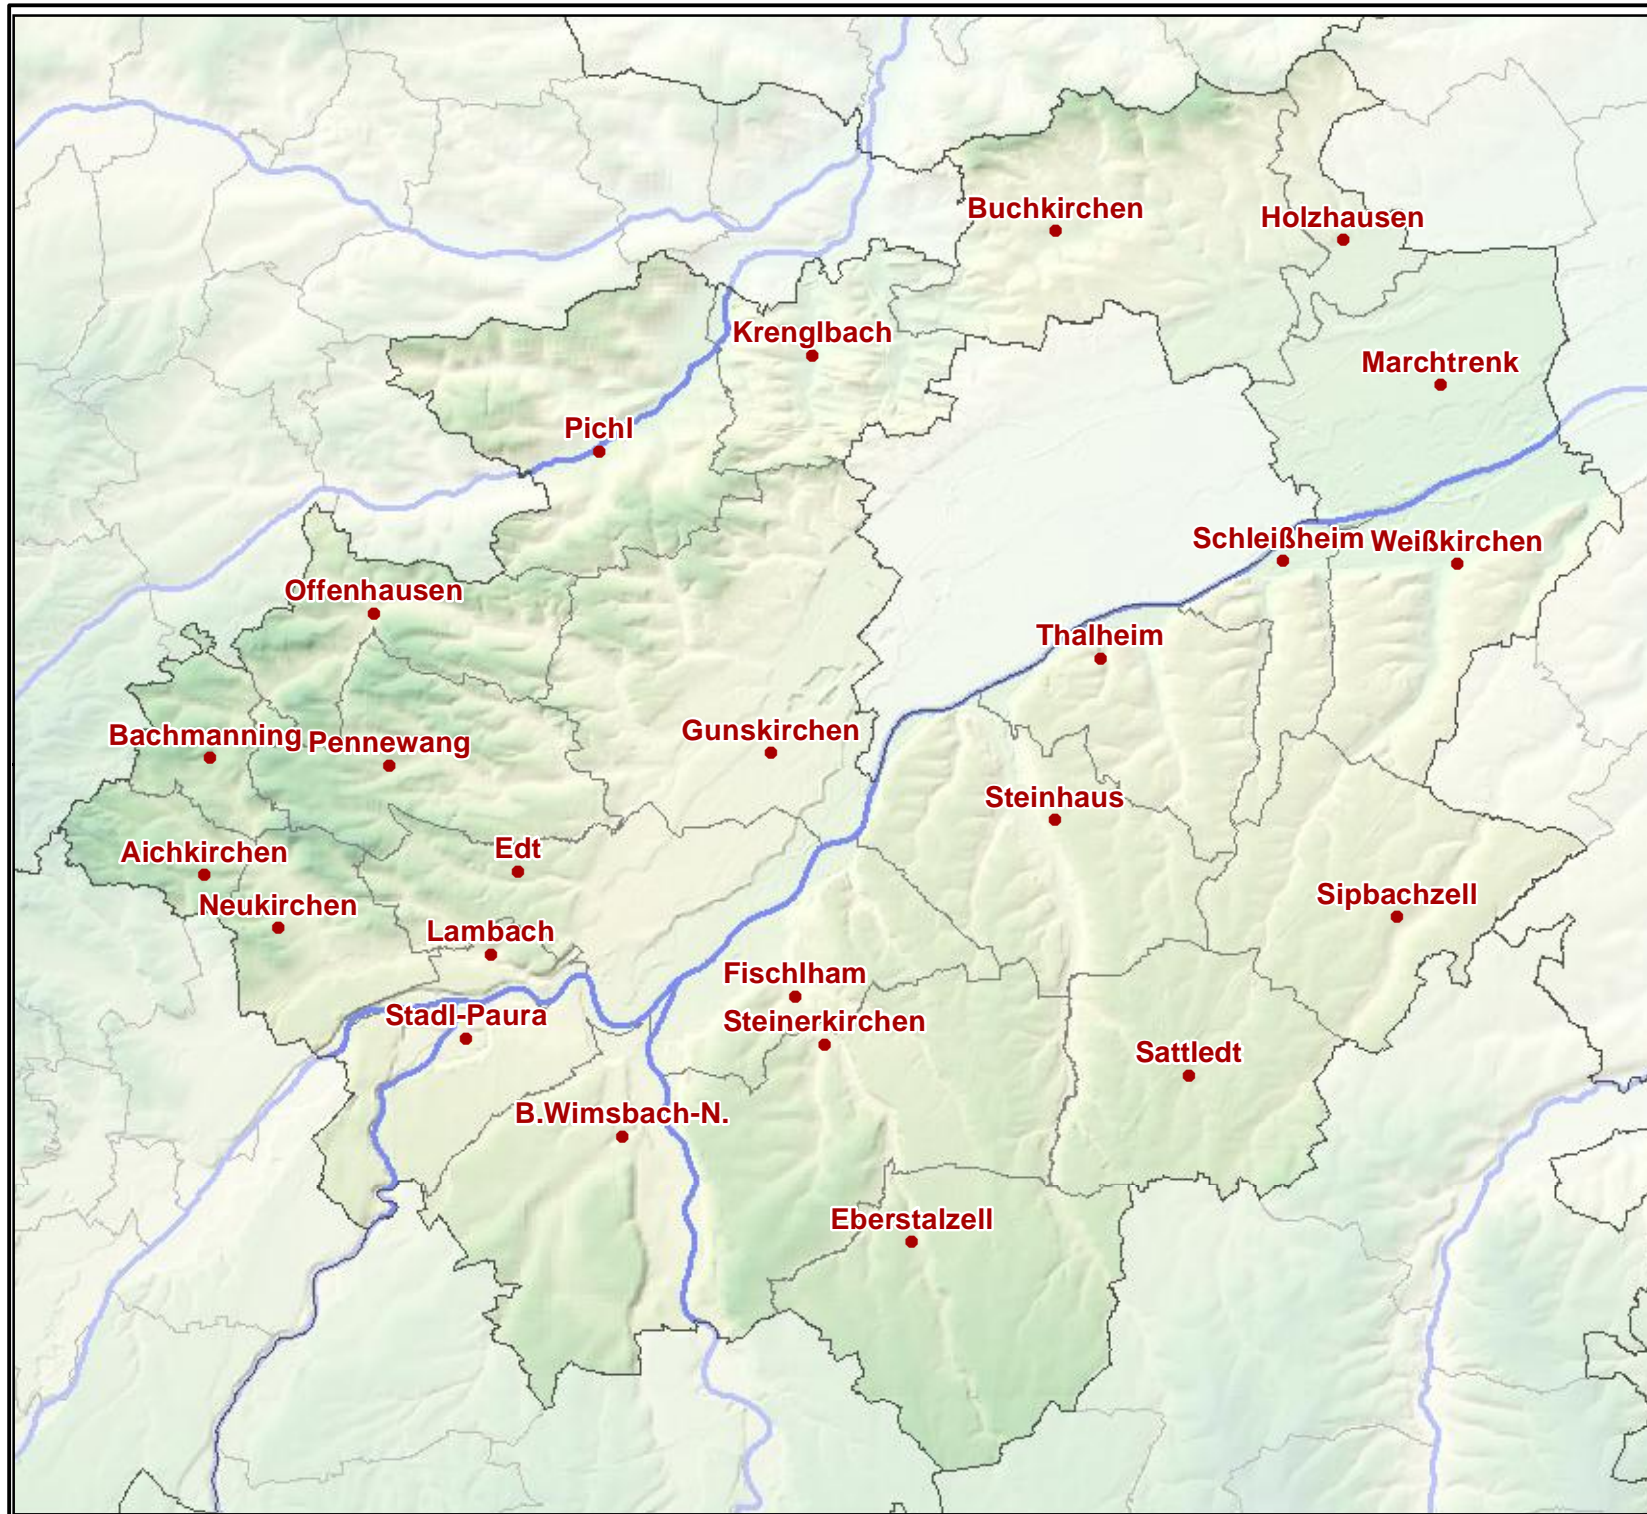

# Bezirk Wels-Land

## Zeichenerklärung:

- Bezirksgrenze
- Gemeindegrenzen
- Gewässer

AMT DER OÖ. LANDESREGIERUNG  
**DORIS-SYSTEMGRUPPE**  
DIGITALES OBERÖSTERREICHISCHES RAUMINFORMATIONSSYSTEM  
A-4021 Linz, Bahnhofplatz 1 - <http://doris.ooe.gv.at>

Karten-Nr. 4720 (2011, Ts); Stand: 1. September 2011