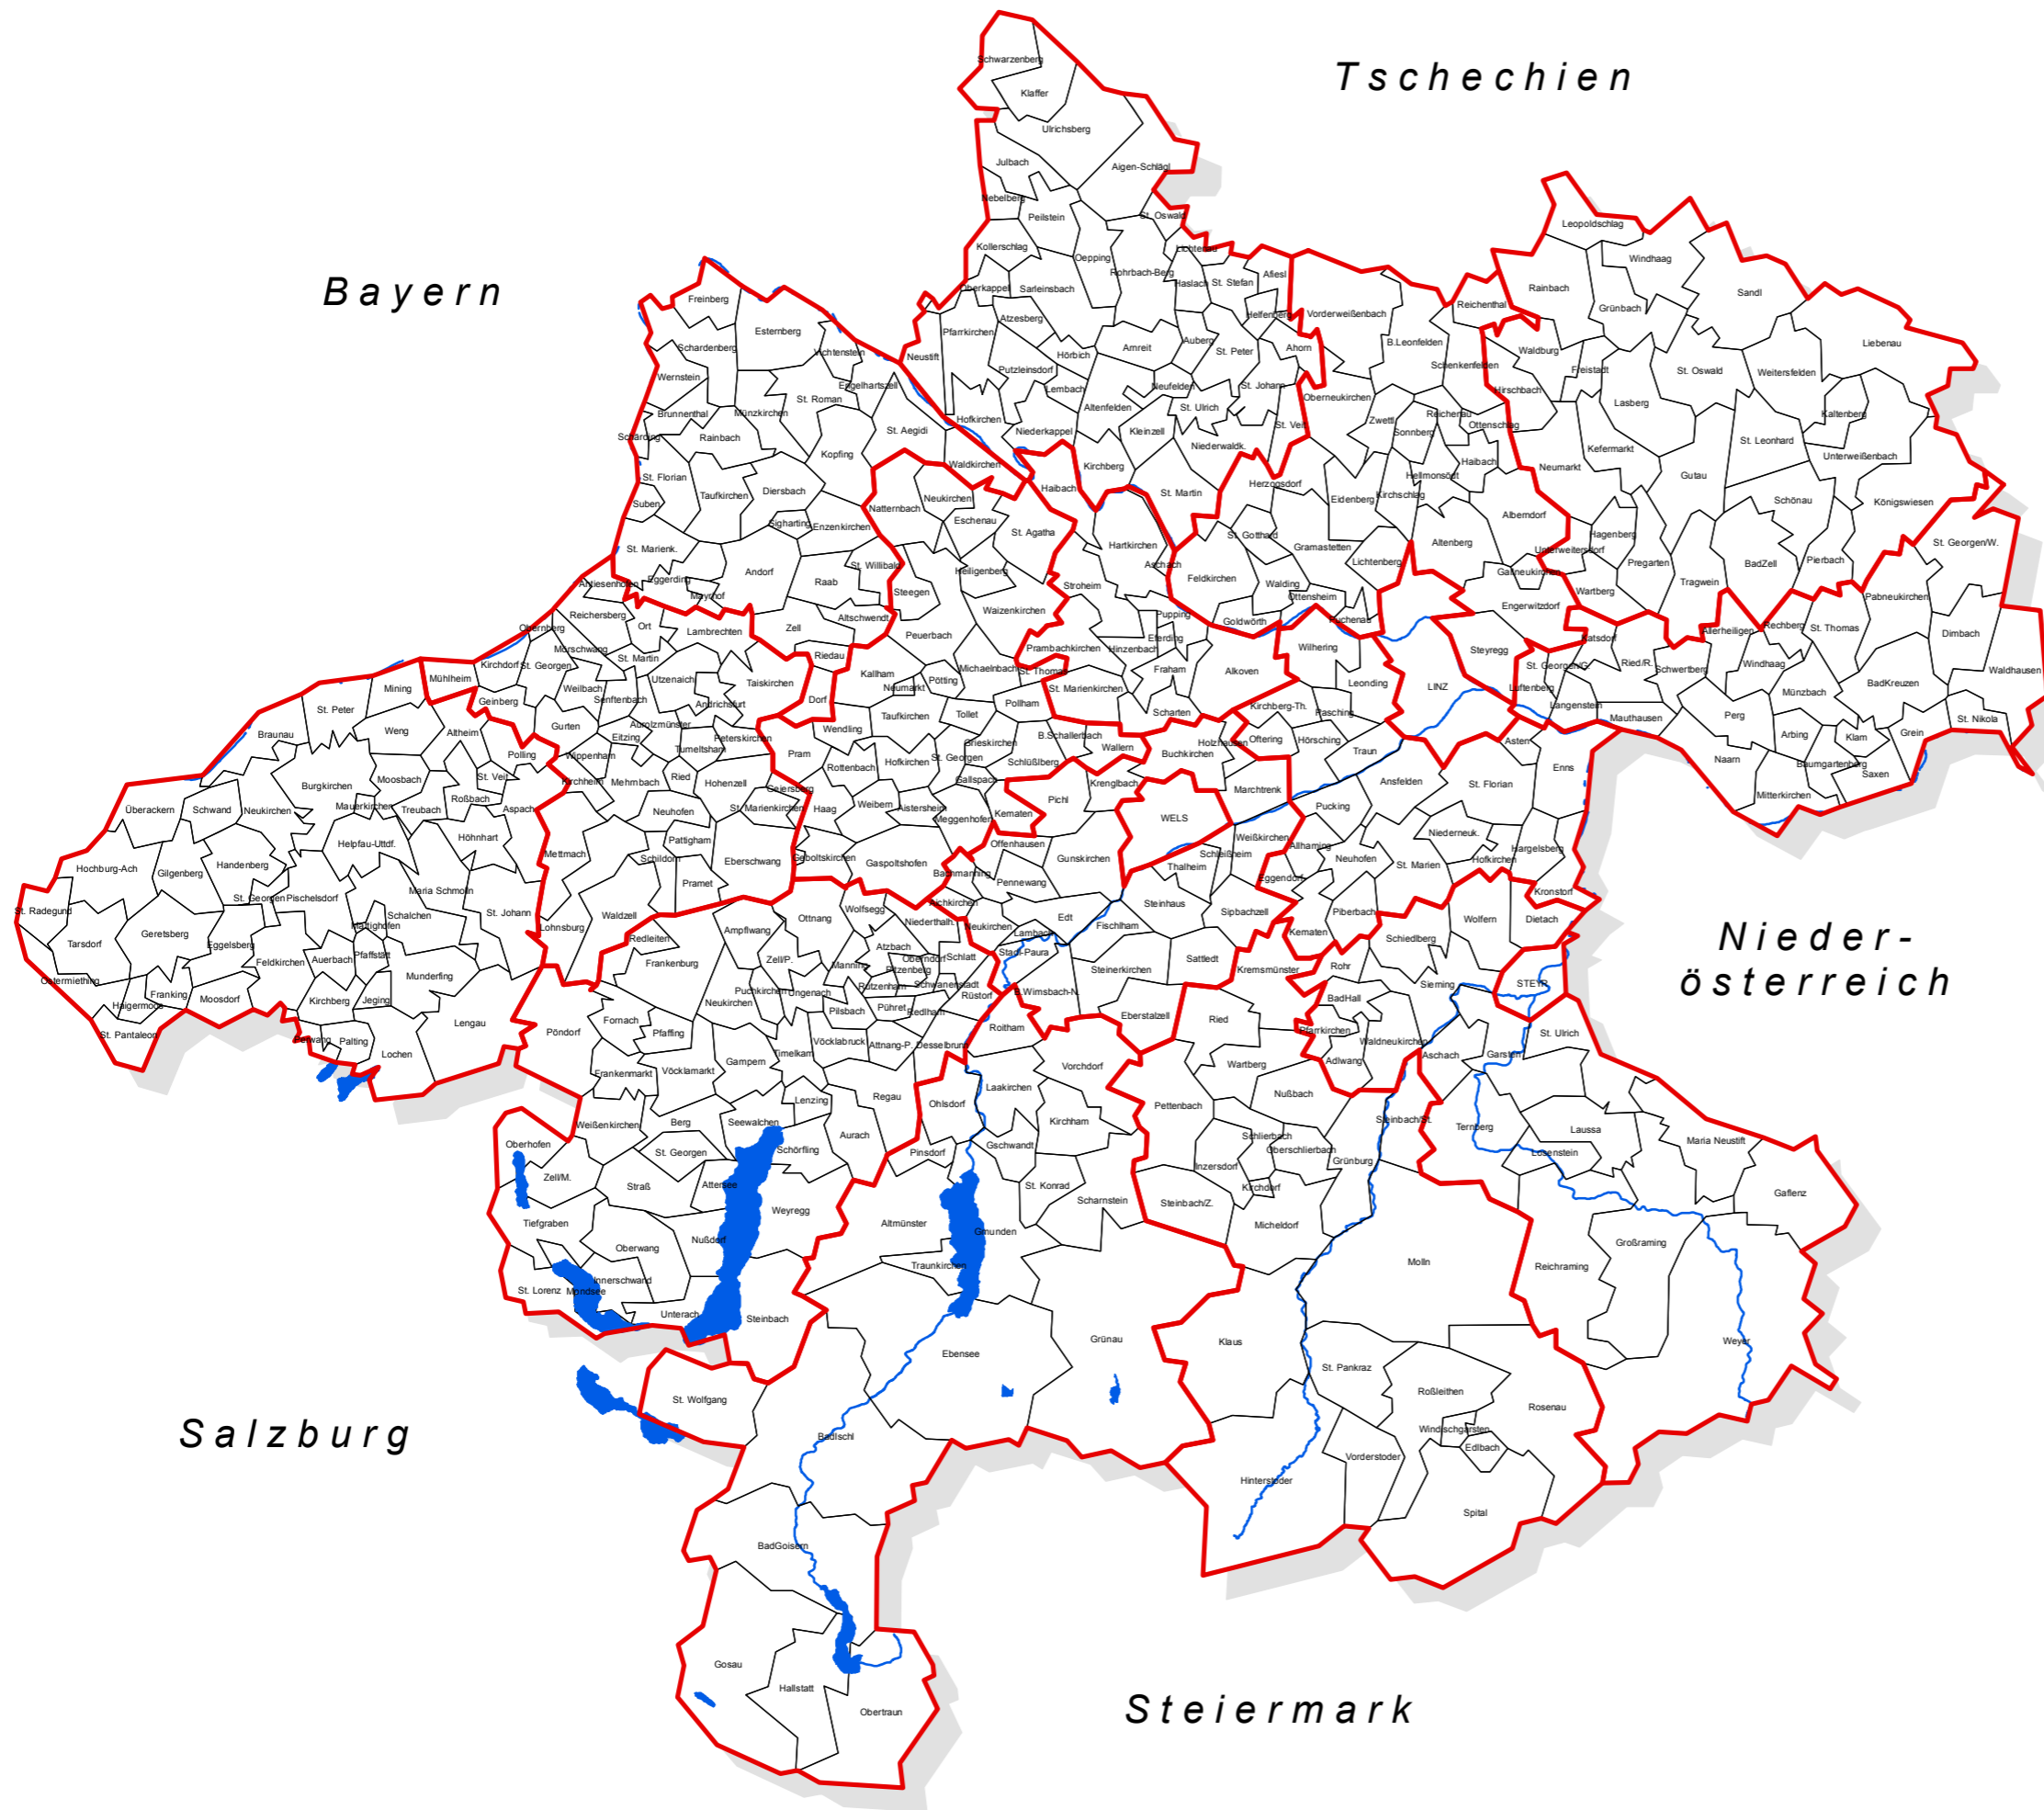

# Gemeinden in OÖ

## Zeichenerklärung

-  Gemeindegrenzen
-  Bezirksgrenzen
-  Gewässer

AMT DER OÖ. LANDESREGIERUNG  
**DORIS-SYSTEMGRUPPE**  
 DIGITALES OBERÖSTERREICHISCHES RAUMINFORMATIONSSYSTEM  
 A-4021 Linz, Bahnhofplatz 1 - www.doris.at  
 Karten-Nr. 2018-32911 (Ts), Stand: 1. Jänner 2018