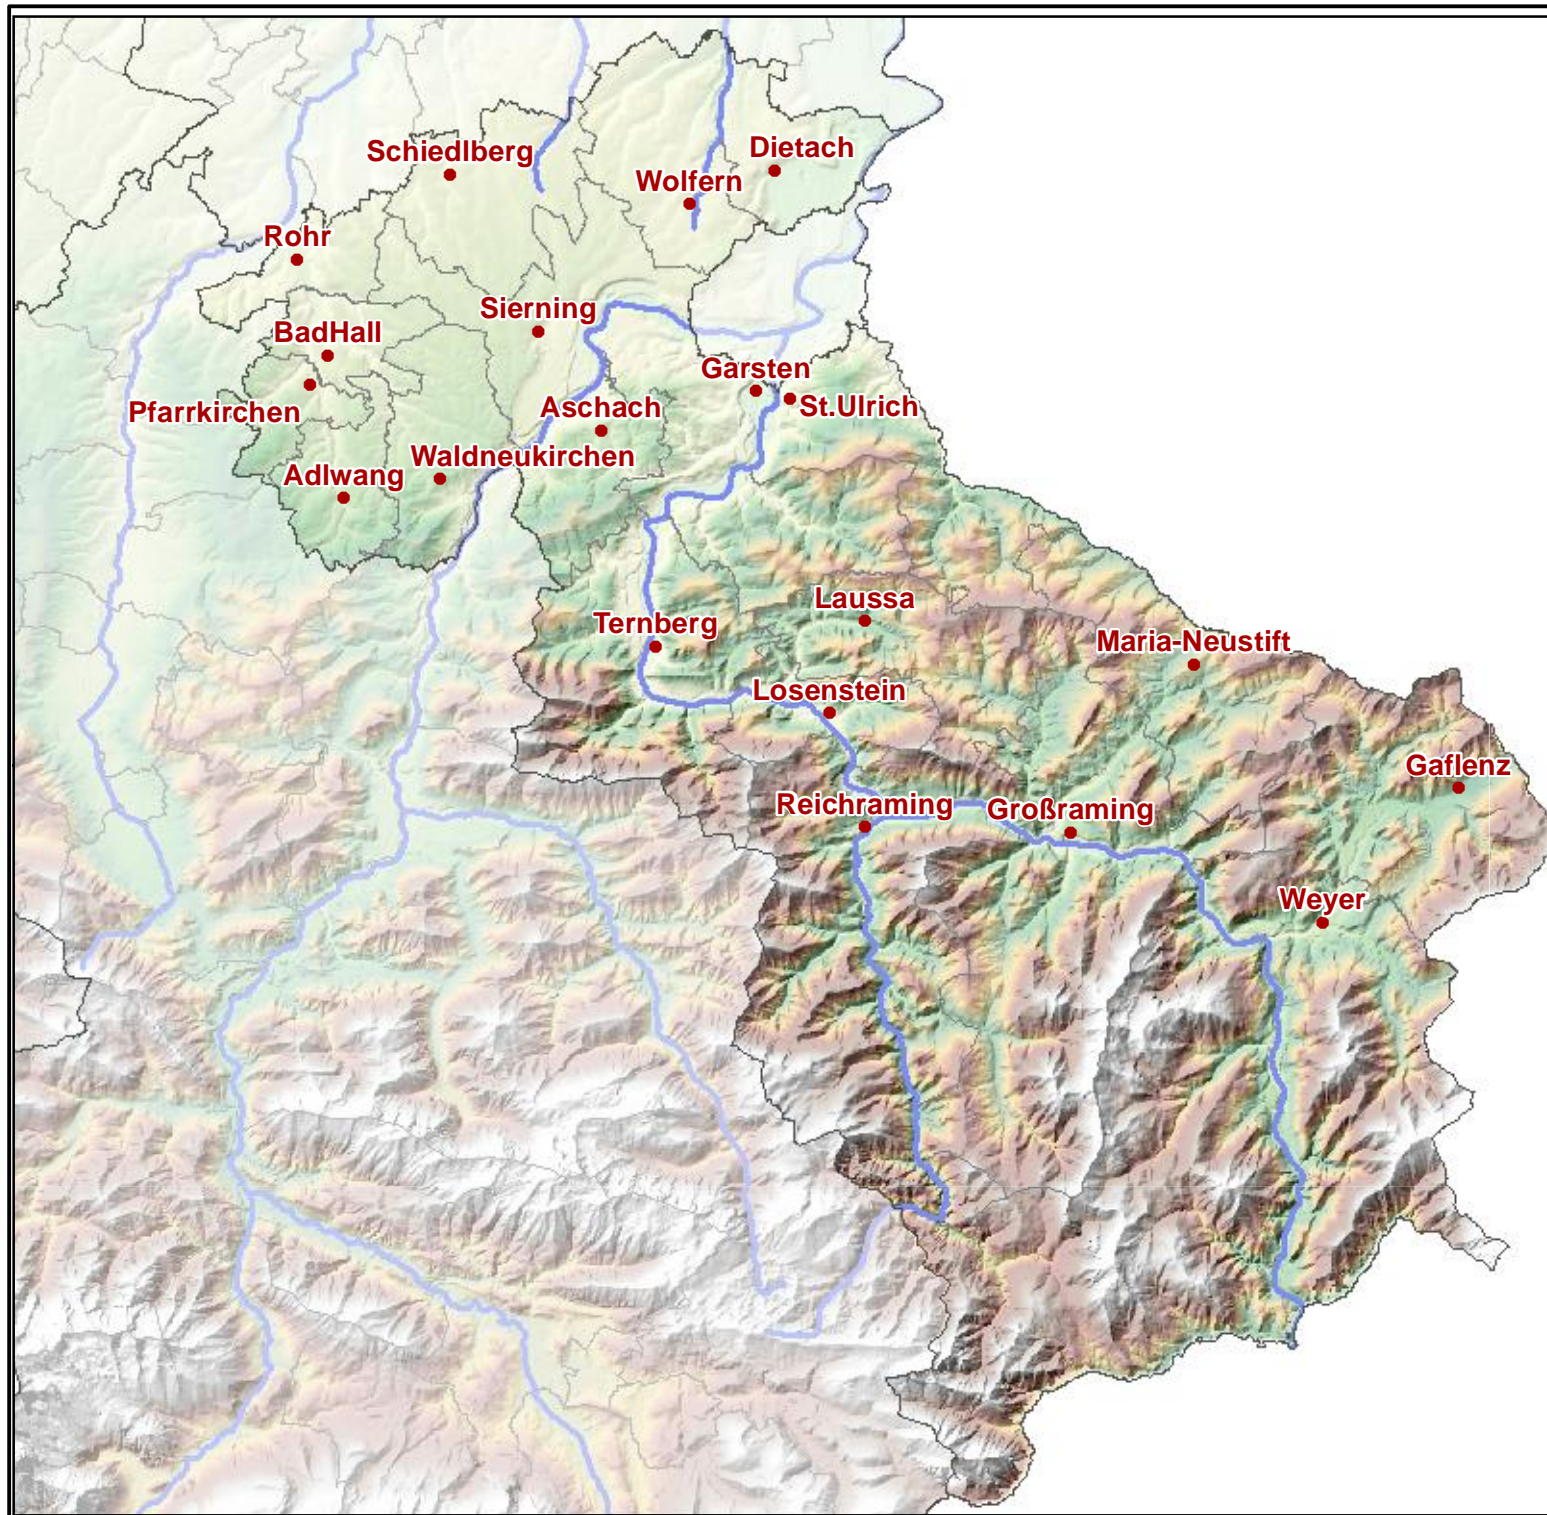

Bezirk Steyr-Land

Zeichenerklärung:

-  Bezirksgrenze
-  Gemeindegrenzen
-  Gewässer

M 1:260.000

AMT DER OÖ. LANDESREGIERUNG
DORIS-SYSTEMGRUPPE
DIGITALES OBERÖSTERREICHISCHES RAUMINFORMATIONSSYSTEM
A-4021 Linz, Bahnhofplatz 1 - <http://doris.ooe.gv.at>

Karten-Nr. 4720 (2011, Ts); Stand: 1. September 2011