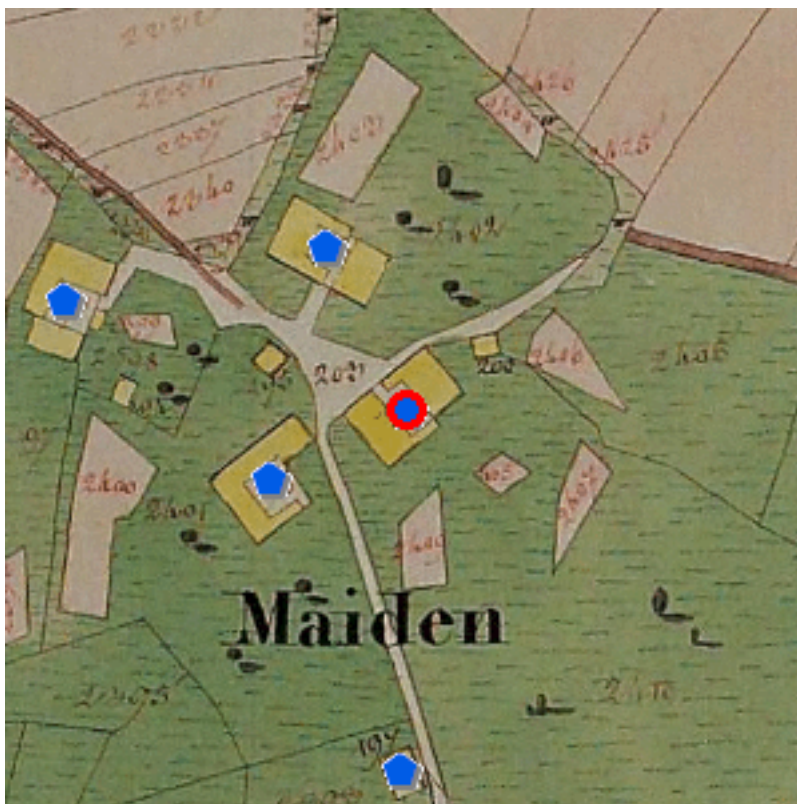

Hofnamen und Häusergeschichte

Jodelmayrgut zu Mairing, Jodelmayrgut zu Mairing,
Jodelmairgut zu Mairing (AGB), Jodlmayrgut (JL), Jodlmayrgut
und Häusl (TG)

Adresse *: Maiden 6

Gemeinde: Heiligenberg

Bezirk: Grieskirchen

* Hausnummer in Klammer bedeutet, dass das Anwesen heute nicht mehr existiert

Als Ergebnis eines mehrjährigen Forschungsprojektes können Sie auf Grundlage der Urmappe die Hofnamen, die Grundherrschaft und die wichtigsten Daten aus den Quellen des 18. Jahrhunderts für jedes Anwesen, vom großen Gutshof bis zum kleinen Häusel, abrufen.

GK = Güterkonskription 1752, kurbayerische Quelle, nur im Innviertel

oA = ohne Angabe

HM = Hofmark

[Detaillierte Beschreibungen finden sie im Glossar](#)

Hausinformationen

Hofname, alte Ortsbezeichnung: Jodelmayrgut zu Mairing, Jodelmayrgut zu Mairing, Jodelmairgut zu Mairing (AGB), Jodlmayrgut (JL), Jodlmayrgut und Häusl (TG)