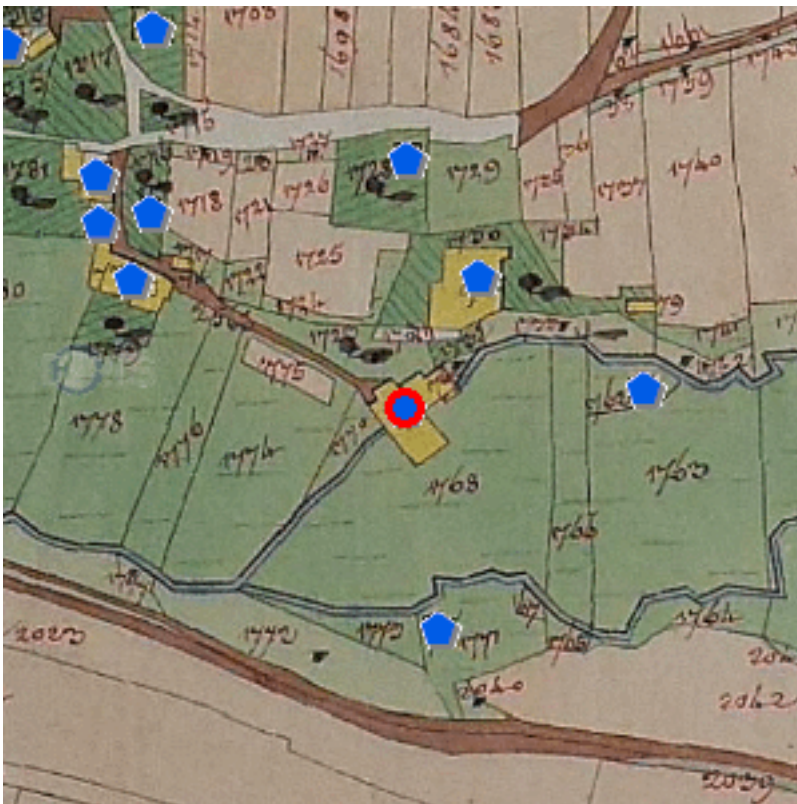

Hofnamen und Häusergeschichte

Mühle (AGB), Mühle zu Großpiesenham (JL), Mühle (TG)

Adresse *: Großpiesenham 13

Gemeinde: Pramet

Bezirk: Ried im Innkreis

* Hausnummer in Klammer bedeutet, dass das Anwesen heute nicht mehr existiert

Als Ergebnis eines mehrjährigen Forschungsprojektes können Sie auf Grundlage der Urmappe die Hofnamen, die Grundherrschaft und die wichtigsten Daten aus den Quellen des 18. Jahrhunderts für jedes Anwesen, vom großen Gutshof bis zum kleinen Häusel, abrufen.

GK = Güterkonskription 1752, kurbayerische Quelle, nur im Innviertel

oA = ohne Angabe

HM = Hofmark

[Detaillierte Beschreibungen finden sie im Glossar](#)

Hausinformationen

Hofname, alte Ortsbezeichnung: Mühle (AGB), Mühle zu Großpiesenham (JL), Mühle (TG)

Beruf, Hofname: Müller, Mühle

Güterkonskription 1752

Handschrift-Nr., Seite: 234, 46

Ortschaft: Piesenhamb

Besitzer: Weissenprunner Lorenz

Beruf, Hofname: Müller, oA