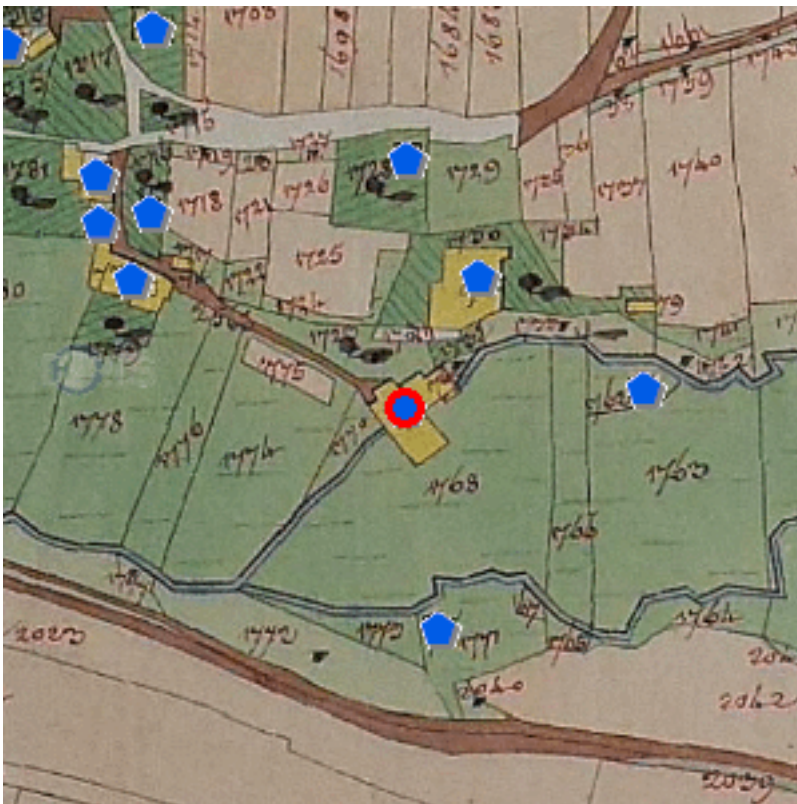

Hofnamen und Häusergeschichte

Mühle (AGB), Mühle zu Großpiesenham (JL), Mühle (TG)

Adresse *: Großpiesenham 13

Gemeinde: Pramet

Bezirk: Ried im Innkreis

* Hausnummer in Klammer bedeutet, dass das Anwesen heute nicht mehr existiert

Als Ergebnis eines mehrjährigen Forschungsprojektes können Sie auf Grundlage der Urmappe die Hofnamen, die Grundherrschaft und die wichtigsten Daten aus den Quellen des 18. Jahrhunderts für jedes Anwesen, vom großen Gutshof bis zum kleinen Häusel, abrufen.

GK = Güterkonskription 1752, kurbayerische Quelle, nur im Innviertel

oA = ohne Angabe

HM = Hofmark

[Detaillierte Beschreibungen finden sie im Glossar](#)

Hausinformationen

Hofname, alte Ortsbezeichnung: Mühle (AGB), Mühle zu Großpiesenham (JL), Mühle (TG)

Güterkonskription 1752

Handschrift-Nr., Seite: 234, 46

Ortschaft: Piesenhamb

Besitzer: Weissenprunner Lorenz

Beruf, Hofname: Müller, oA