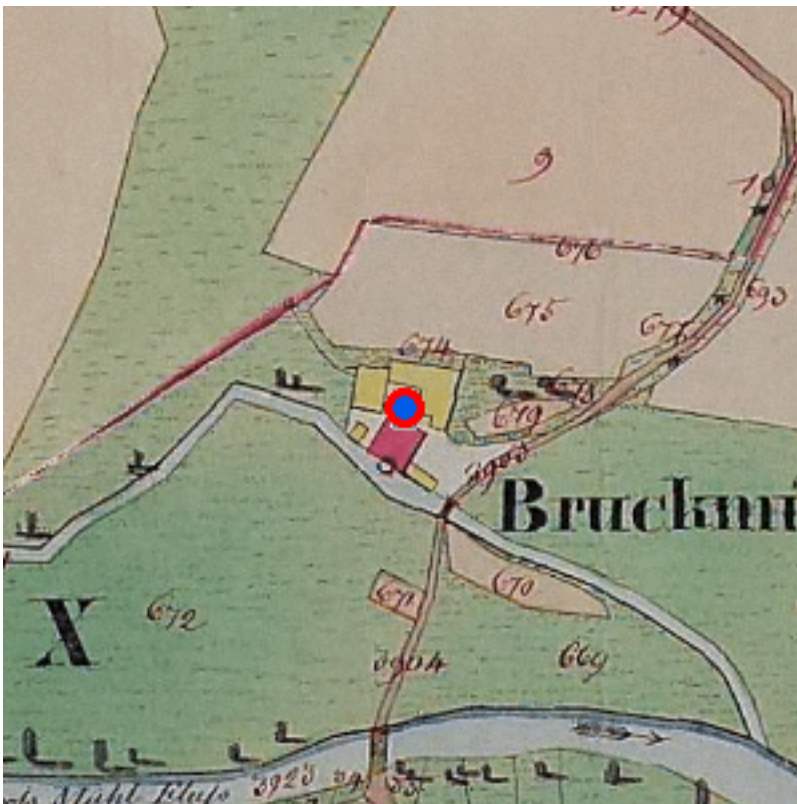

LAND
OBERÖSTERREICH

Hofnamen und Häusergeschichte

Bruckmühle mit Inhäusl (AGB), Bruckmühle (JL), Pruckmühle (TG)

Adresse *: Unterneudorf 9

Gemeinde: Aigen-Schlägl

Bezirk: Rohrbach

* Hausnummer in Klammer bedeutet, dass das Anwesen heute nicht mehr existiert

Stand: 16.07.2024

Als Ergebnis eines mehrjährigen Forschungsprojektes können Sie auf Grundlage der Urmappe die Hofnamen, die Grundherrschaft und die wichtigsten Daten aus den Quellen des 18. Jahrhunderts für jedes Anwesen, vom großen Gutshof bis zum kleinen Häusel, abrufen.

GK = Güterkonskription 1752, kurbayerische Quelle, nur im Innviertel

oA = ohne Angabe

HM = Hofmark

[Detaillierte Beschreibungen finden sie im Glossar](#)

Hausinformationen

Hofname, alte Ortsbezeichnung: Bruckmühle mit Inhäusl (AGB),

Eintrag I

Gerichtsbezirk, Handschrift-Nr.: Aigen, 5

Alte Seitennummer: 55

Bildnummer: alt /neu 285

Ortschaft Hausnummer: Unterneudorf 8+9

Hofname: Bruckmühle mit Inhäusl

Besitzer: Wöß Joseph

Jahr des Besitzerwerbes: 1787