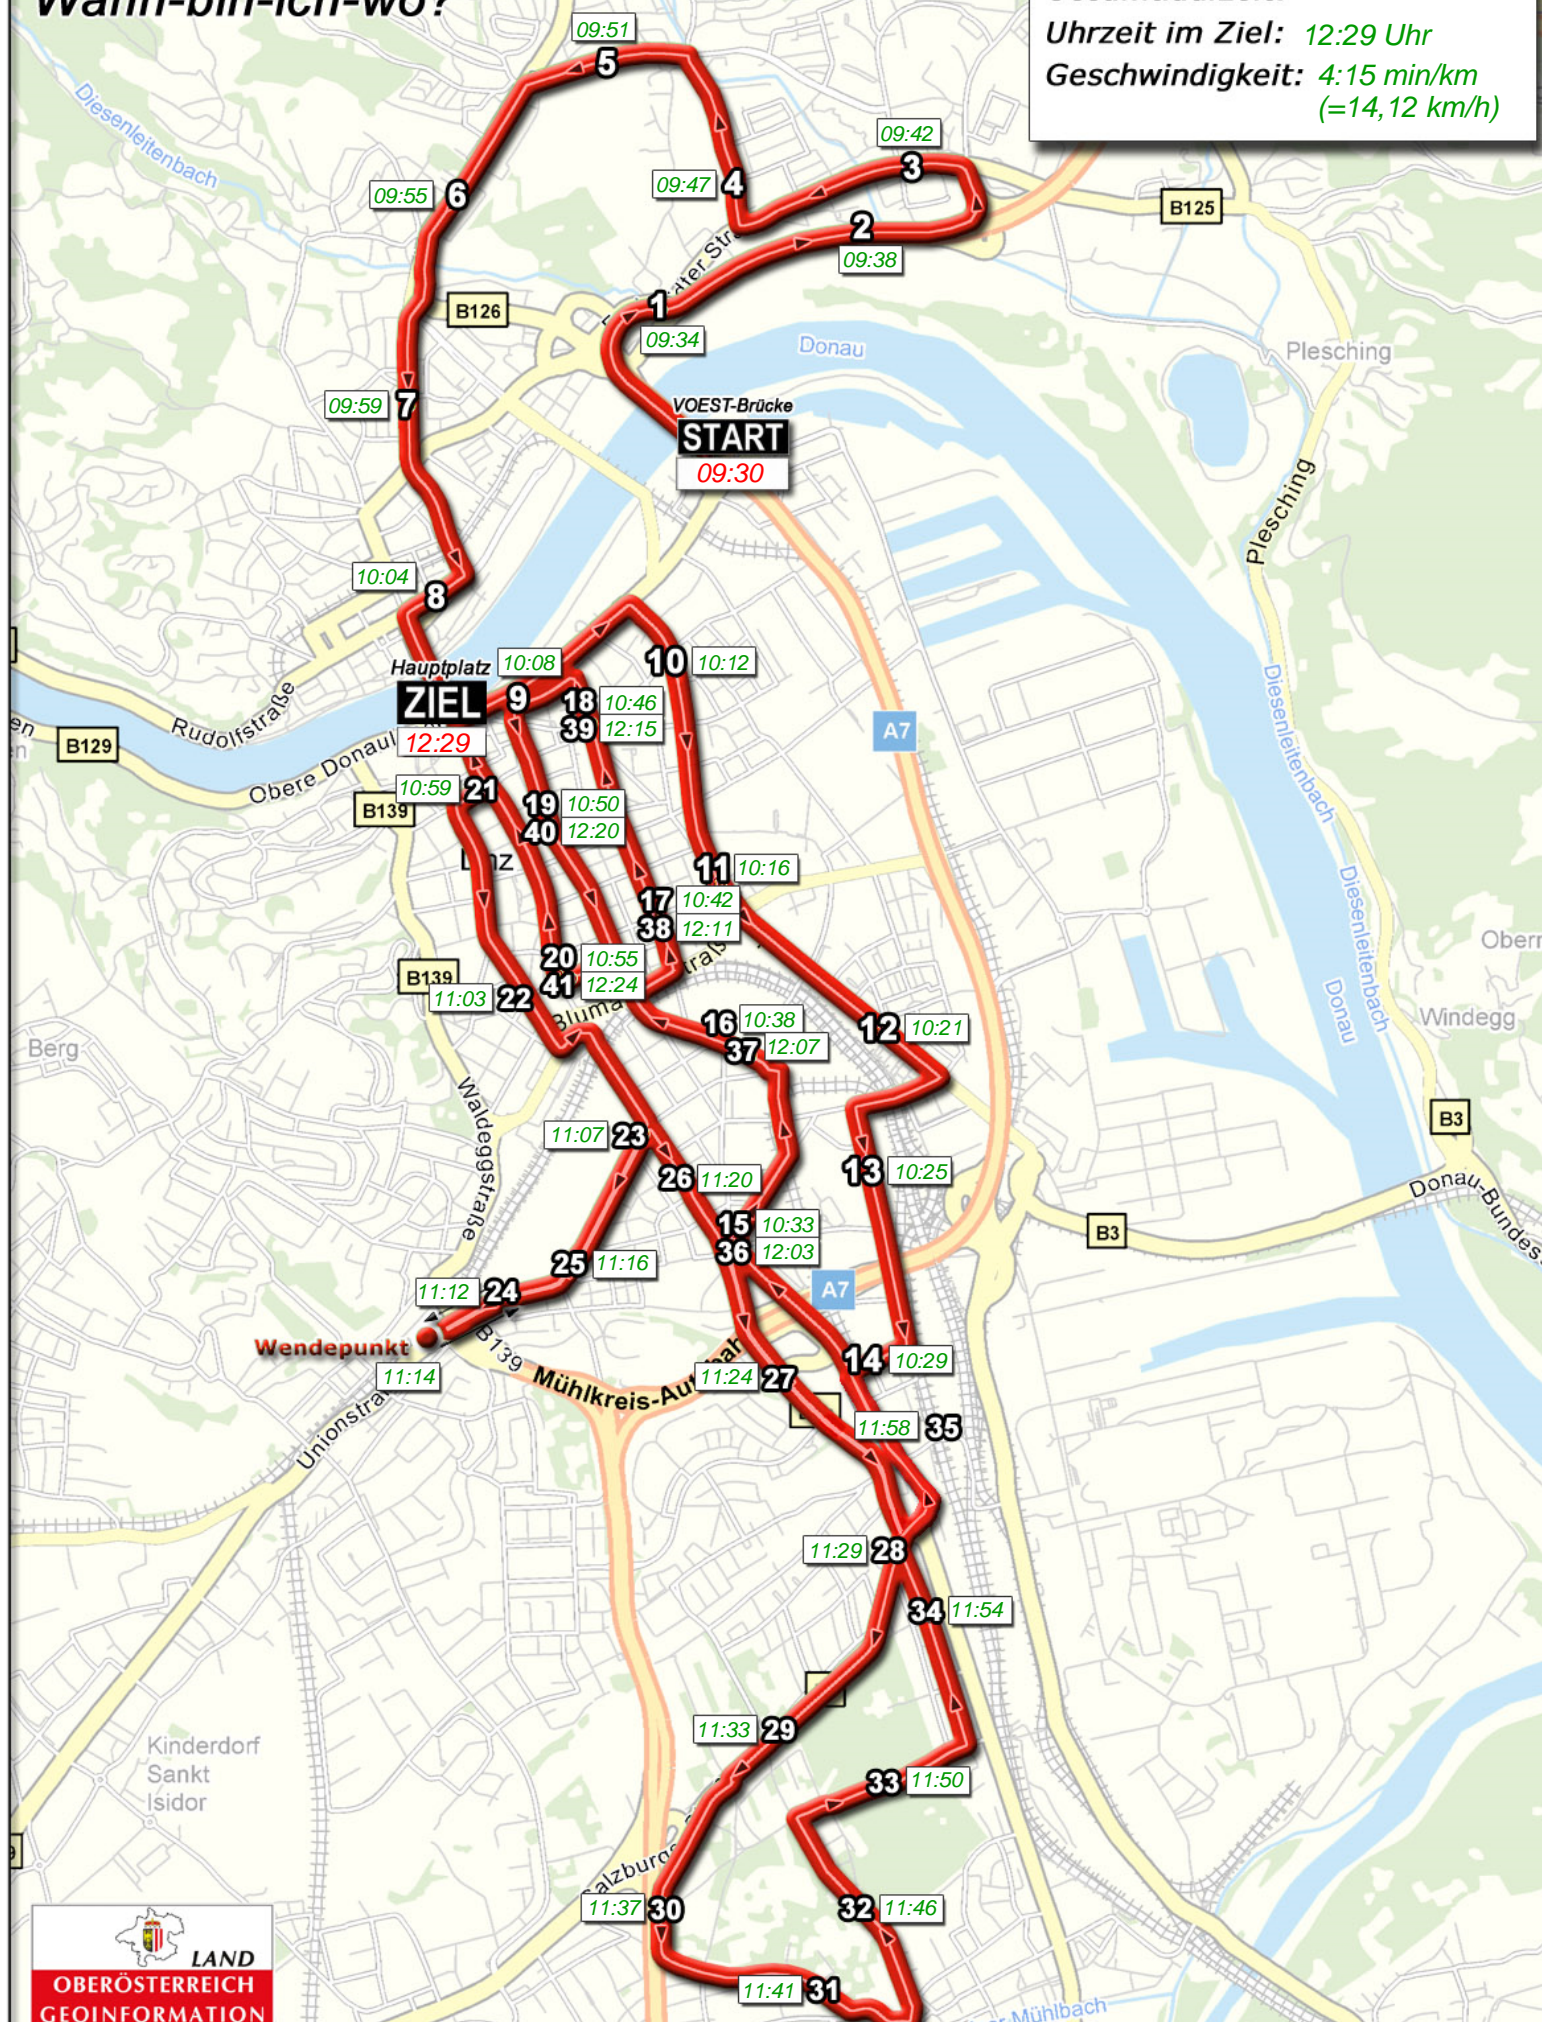

Marathonkarte mit Uhrzeit

Wann-bin-ich-wo?

Pacemaker (3:00)

Gesamtlaufzeit: 02:59:19

Uhrzeit im Ziel: 12:29 Uhr

Geschwindigkeit: 4:15 min/km
(=14,12 km/h)

Persönliche Laufzeitabelle für Ihren Linz Marathon

| <i>KM</i> | <i>Ort</i> | <i>Uhrzeit</i> |
|-----------|---|----------------|
| 0 | START - Voestbrücke | 09:30 |
| 1 | Autobahn - Abfahrt Freistädter Str. | 09:34 |
| 2 | Autobahn - Abfahrt Dornach | 09:38 |
| 3 | Freistädter Straße - J.W.-Kleinstraße | 09:42 |
| 4 | Freistädter Straße - Pulvermühlstraße | 09:47 |
| 5 | Ferdinand-Markl-Straße | 09:51 |
| 6 | Leonfeldner Straße | 09:55 |
| 7 | Leonfeldner Straße | 09:59 |
| 8 | Ferihumerstraße | 10:04 |
| 9 | Untere Donaulände - Lentos | 10:08 |
| 10 | Gruberstraße - Lederergasse | 10:12 |
| 11 | Gruberstraße - Südbahnhofmarkt | 10:16 |
| 12 | Franckstraße - Wimhölzelstraße | 10:21 |
| 13 | Heizhausstraße | 10:25 |
| 14 | Fichtenstraße | 10:29 |
| 15 | Bulgariplatz - Gürtelstraße | 10:33 |
| 16 | Friedhofstraße | 10:38 |
| 17 | Dinghoferstraße - Schillerstraße | 10:42 |
| 18 | Kaisergasse | 10:46 |
| 19 | Dametzstraße - Harrachstraße | 10:50 |
| 20 | Landstraße - Goethestraße | 10:55 |
| 21 | Promenade | 10:59 |
| 22 | Volksgartenstraße | 11:03 |
| 23 | Unionkreuzung | 11:07 |
| 24 | Unionstraße | 11:12 |
| 24,5 | Wendepunkt | 11:14 |
| 25 | Unionstraße | 11:16 |
| 26 | Wiener Straße - Lissagasse | 11:20 |
| 27 | Wankmüllerhofstraße - W.-Pauli-Straße | 11:24 |
| 28 | Salzburger Straße - Schumannstraße | 11:29 |
| 29 | Salzburger Straße - M.-Guttenbrunn-Str. | 11:33 |
| 30 | Am Langen Zaun | 11:37 |
| 31 | Am Langen Zaun | 11:41 |
| 32 | Lißfeldstraße | 11:46 |
| 33 | Brunnenfeldstraße | 11:50 |
| 34 | Schumannstraße - Willingerstraße | 11:54 |
| 35 | Wiener Straße - Rosenbauerstraße | 11:58 |
| 36 | Bulgariplatz - Gürtelstraße | 12:03 |
| 37 | Friedhofstraße | 12:07 |
| 38 | Dinghoferstraße - Goethestraße | 12:11 |
| 39 | Kaisergasse - Lederergasse | 12:15 |
| 40 | Dametzstraße | 12:20 |
| 41 | Goethestraße | 12:24 |
| 42 | Taubenmarkt | 12:28 |
| 42,195 | ZIEL - Hauptplatz | 12:29 |