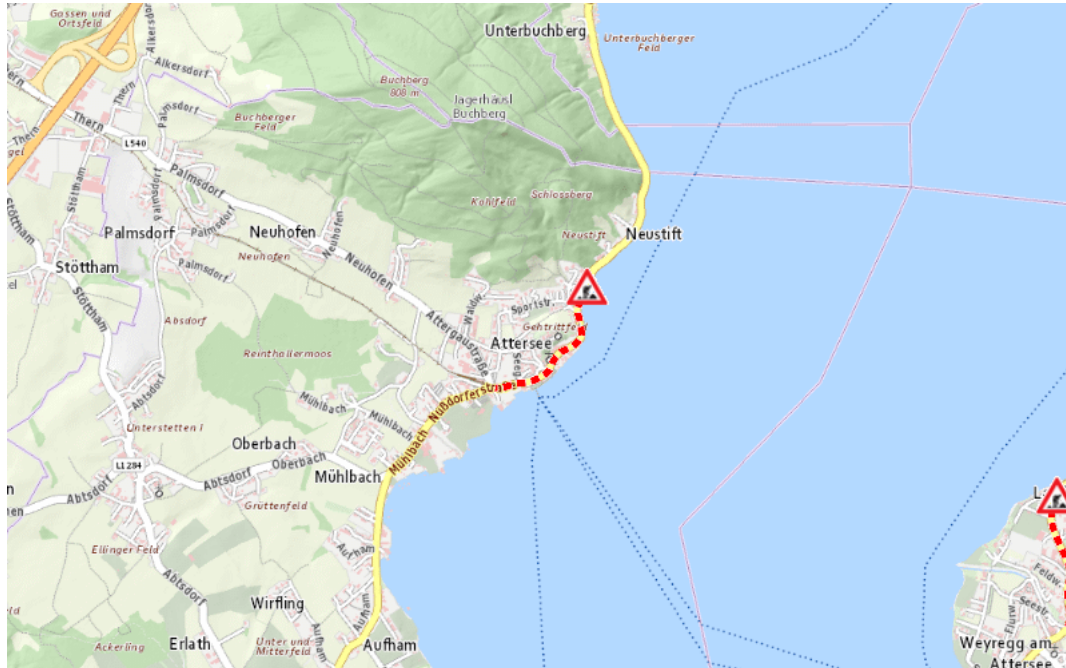

Aktuelle Verkehrsbehinderung

Abfragezeitpunkt: 03.06.2026 00:45

B151, Atterseestraße Atterseestraße Litzlberg – Mühlbach: Im Gemeindegebiet von Attersee am Attersee in beide Richtungen

Baustelle

von Montag, 1. Juni 2026 07:00 Uhr bis Dienstag, 30. Juni 2026 17:00 Uhr

Beschreibung: zwischen Kilometer 14,6 und Kilometer 15,4 Baustelle Verkehr wird wechselseitig angehalten und provisorische Ampelregelung von Montag, 01. Juni 2026, 07.00 Uhr bis Dienstag, 30. Juni 2026, 17.00 Uhr.

Weitere Informationen unter

Land OÖ - Straßenmeisterei Seewalchen

(+43 732) 77 20-44400

stm-seewal.post@ooe.gv.at

ooe-strasseninfo.post@ooe.gv.at

Alle aktuellen Straßenbaumaßnahmen in Oberösterreich finden Sie unter www.land-oberoesterreich.gv.at/strasseninfo oder durch Scannen des QR-Codes.