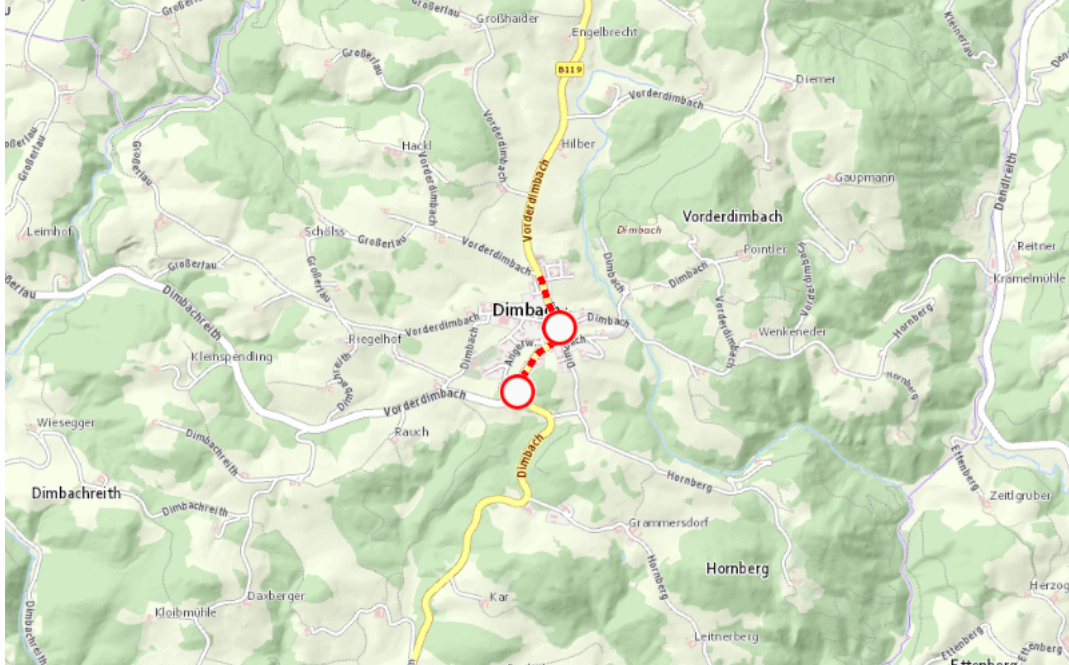

Aktuelle Verkehrsbehinderung

Abfragezeitpunkt: 04.04.2025 17:15

B119, Greiner Straße Greiner Straße Grein – St. Georgen am Walde: Im Gemeindegebiet von Dimbach in beide Richtungen

Sperre

von Montag, 21. April 2025 06:00 Uhr bis Montag, 21. April 2025 15:00 Uhr

Beschreibung: zwischen Kilometer 23,2 (+50 Meter) und Kilometer 24,0 (+120 Meter) Veranstaltung gesperrt für den motorisierten Verkehr von Montag, 21. April 2025, 06.00 Uhr bis 15.00 Uhr.

Weitere Informationen unter

Land OÖ - Straßenmeisterei Grein
(+43 732) 77 20-42800
stm-grein.post@ooe.gv.at
ooe-strasseninfo.post@ooe.gv.at

Alle aktuellen Straßenbaumaßnahmen in Oberösterreich finden Sie unter www.land-oberoesterreich.gv.at/strasseninfo oder durch Scannen des QR-Codes.