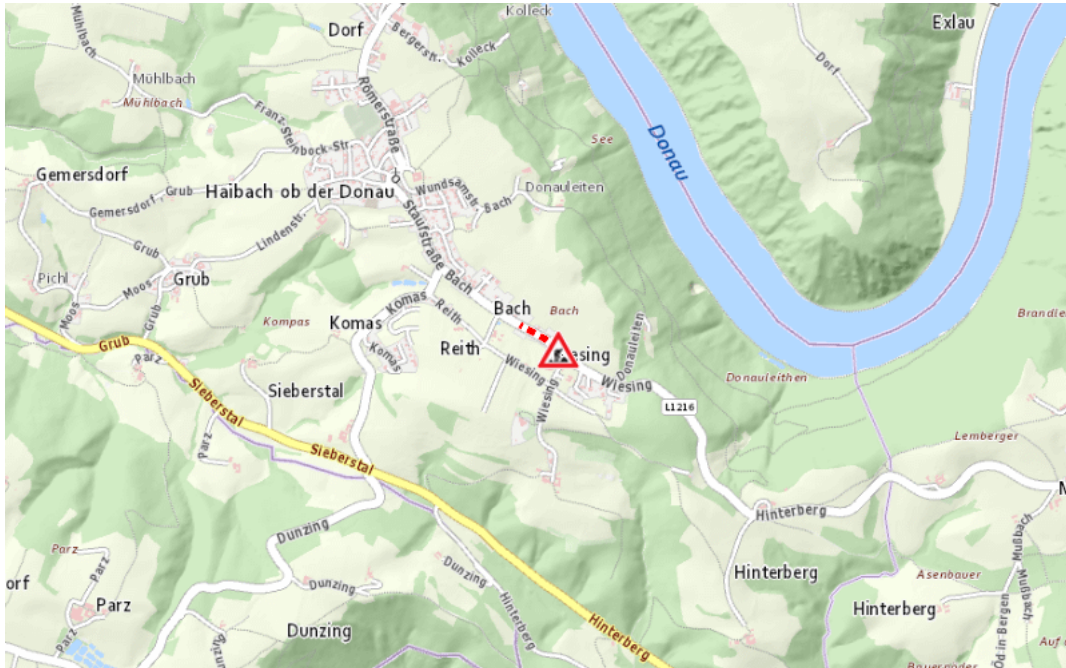

## Aktuelle Verkehrsbehinderung

Abfragezeitpunkt: 07.07.2026 22:55

### L1216, Oed-in-Bergen-Straße Oed-in-Bergen-Straße Wiesing – Haibach ob der Donau: Im Gemeindegebiet von Haibach ob der Donau in beide Richtungen

#### Baustelle

von Dienstag, 7. April 2026 07:00 Uhr bis Freitag, 26. Februar 2027 17:00 Uhr

Beschreibung: zwischen Kilometer 9,4 und Kilometer 9,6 Baustelle Verkehr wird wechselseitig angehalten für den motorisierten Verkehr von Dienstag, 07. April 2026, 07.00 Uhr bis Freitag, 26. Februar 2027, 17.00 Uhr Montags bis Samstags von 07:00 Uhr bis 17:00 Uhr.