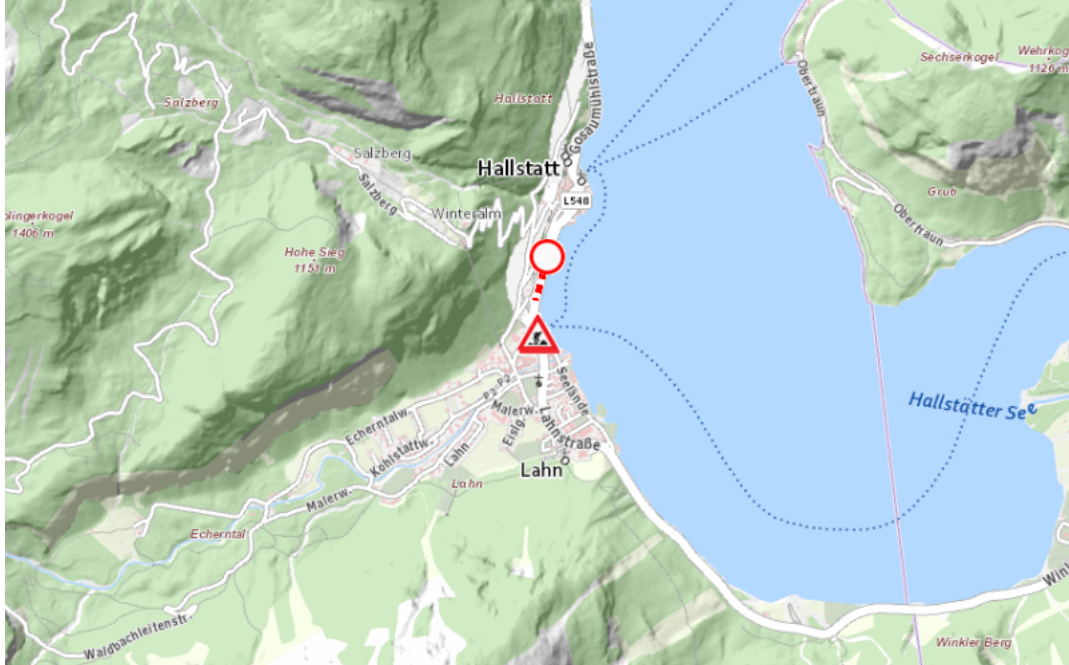

**L547, Hallstätterseestraße  
Hallstätterseestraße von Lahn Richtung Bad Goisern:  
Im Gemeindegebiet von Hallstatt in Richtung Bad Goisern im Kreuzungsbereich mit  
der L548 Hallstattstraße**

**Baustelle**

**von Montag, 29. Juni 2026 06:00 Uhr bis Freitag, 10. Juli 2026 19:00 Uhr**

Beschreibung: Baustelle Fahrbahnverengung von Montag, 29. Juni 2026, 06.00 Uhr bis Freitag, 10. Juli 2026, 19.00 Uhr Montags bis Donnerstags von 06:00 Uhr bis 19:00 Uhr.