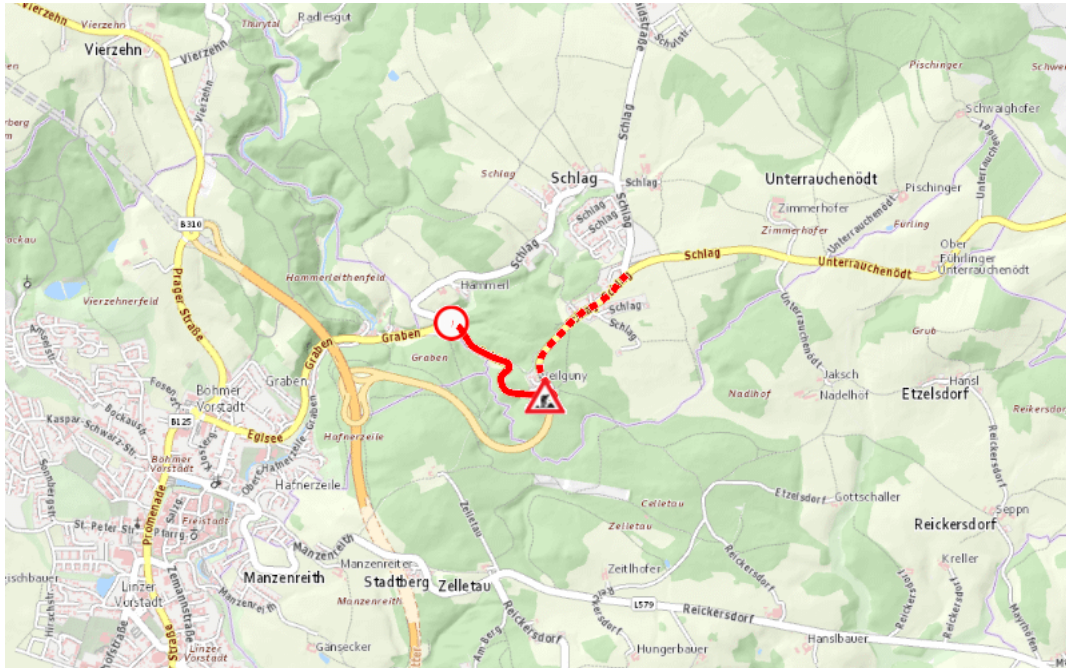

Aktuelle Verkehrsbehinderung

Abfragezeitpunkt: 14.05.2026 00:11

L1480, B38, S10, Grünbacher Straße, Böhmerwaldstraße, Mühlviertler Schnellstraße Böhmerwaldstraße von Freistadt Richtung Zwettl / NÖ.: Im Gemeindegebiet von Grünbach in Richtung Zwettl / NÖ.

Sperre

von Montag, 18. Mai 2026 07:00 Uhr bis Samstag, 23. Mai 2026 12:00 Uhr

Beschreibung: zwischen Kilometer 101,8 (+175 Meter) und Kilometer 100,4 (+60 Meter) Belagsarbeiten gesperrt von Montag, 18. Mai 2026, 07.00 Uhr bis Samstag, 23. Mai 2026, 12.00 Uhr. Auch sind in diesem Zeitraum die Auf-Abfahrtsrampen der S10 AST Grünbach/Sandl gesperrt. (ASFINAG)

Weitere Informationen unter

Land OÖ - Straßenmeisterei Freistadt
(+43 732) 77 20-42600
stm-fr.post@ooe.gv.at
ooe-strasseninfo.post@ooe.gv.at

Alle aktuellen Straßenbaumaßnahmen in Oberösterreich finden Sie unter www.land-oberoesterreich.gv.at/strasseninfo oder durch Scannen des QR-Codes.