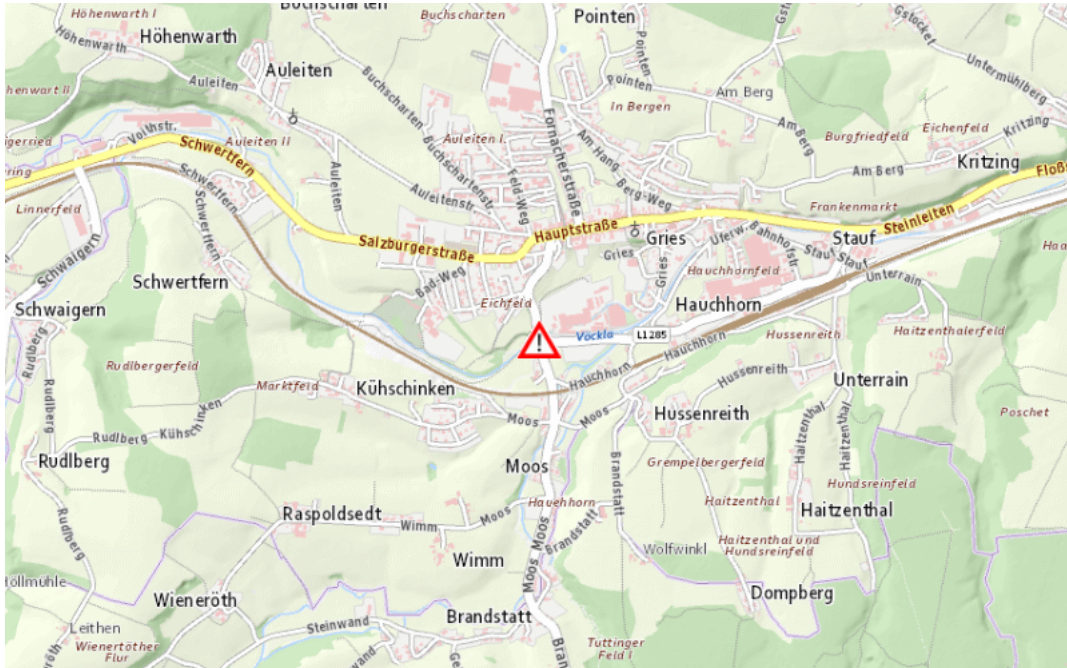

**L1283, Weißenkirchener Straße
Weißenkirchener Straße Moos – Frankenmarkt:
Im Gemeindegebiet von Frankenmarkt in beide Richtungen**

Störung

von Samstag, 20. Juni 2026 09:00 Uhr bis Sonntag, 21. Juni 2026 23:00 Uhr

Beschreibung: zwischen Kilometer 8,415 und Kilometer 8,415 (+20 Meter) Veranstaltung Verkehr wird wechselseitig angehalten für den motorisierten Verkehr von Samstag, 20. Juni 2026, 09.00 Uhr bis Sonntag, 21. Juni 2026, 23.00 Uhr.