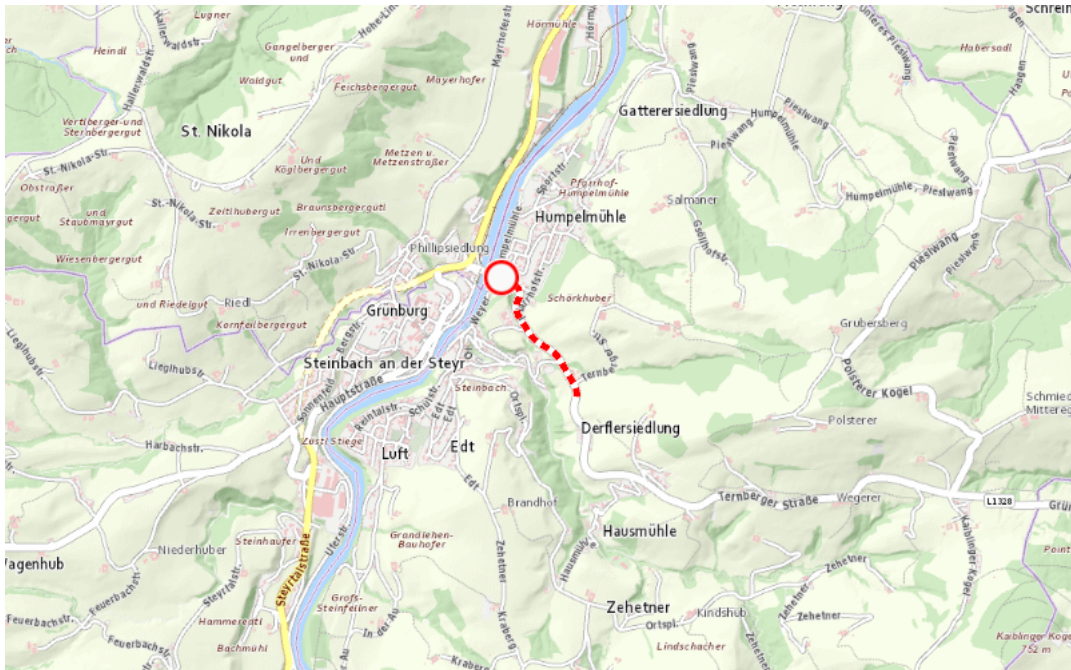

## Aktuelle Verkehrsbehinderung

Abfragezeitpunkt: 14.05.2026 00:11

### L1328, Ternberger Straße Ternberger Straße Steinbach an der Steyr – Ternberg: Im Gemeindegebiet von Steinbach an der Steyr in beide Richtungen

#### Sperre

von Montag, 18. Mai 2026 06:00 Uhr bis Freitag, 22. Mai 2026 20:00 Uhr

Beschreibung: zwischen Kilometer 0,2 und Kilometer 1,0 Belagsarbeiten gesperrt von Montag, 18. Mai 2026, 06.00 Uhr bis Freitag, 22. Mai 2026, 20.00 Uhr. Für eventuelle Fragen steht Ihnen die Straßenmeisterei Steyr zur Verfügung.