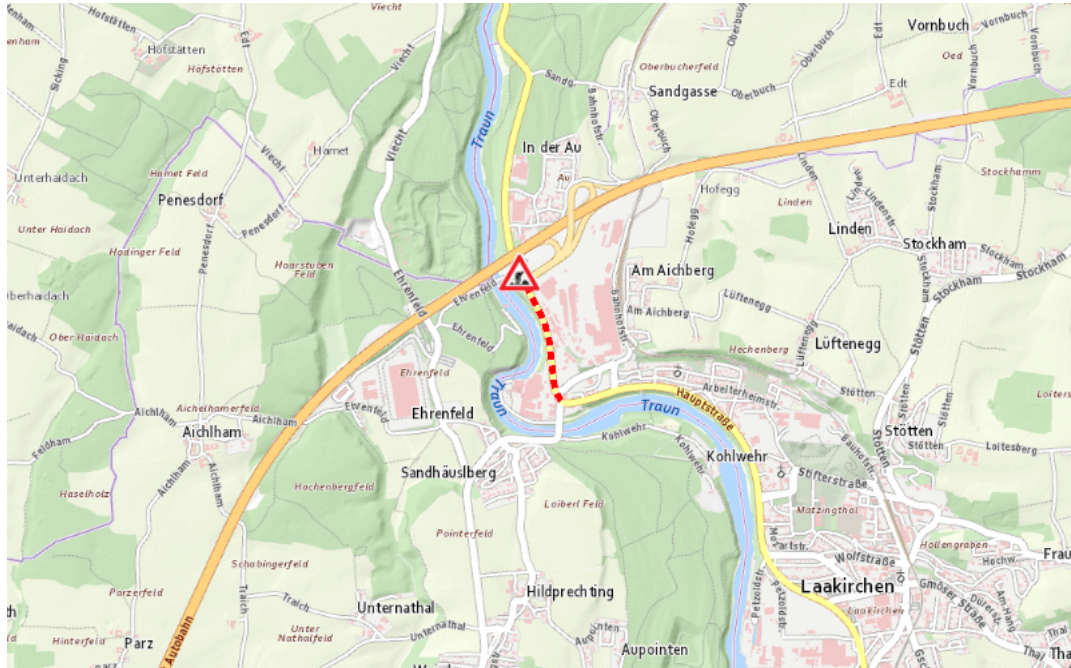

Aktuelle Verkehrsbehinderung

Abfragezeitpunkt: 11.04.2026 19:30

B144,L1303,A1, Gmundener Straße,Ohlsdorfer Straße,West Autobahn Gmundener Straße von Lambach Richtung Gmunden: Im Gemeindegebiet von Laakirchen in Richtung Gmunden

Baustelle

von Montag, 13. April 2026 06:00 Uhr bis Freitag, 17. April 2026 17:00 Uhr

Beschreibung: zwischen Kilometer 13,8 (+100 Meter) und Kilometer 14,4 Baustelle geänderte Verkehrsführung von Montag, 13. April 2026, 06.00 Uhr bis Freitag, 17. April 2026, 17.00 Uhr.