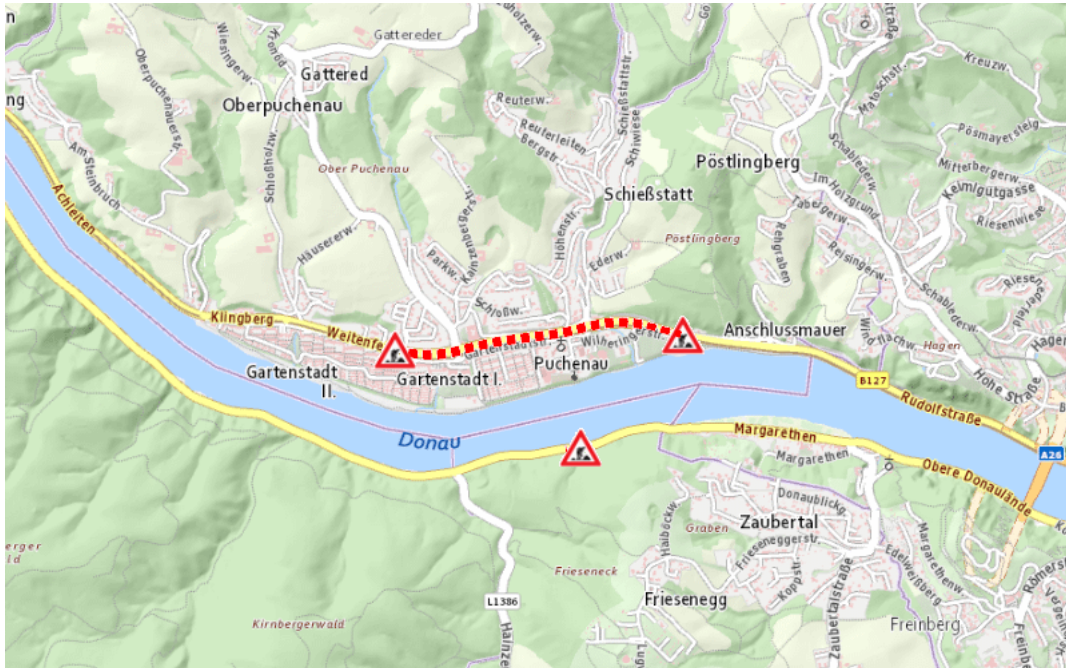

Aktuelle Verkehrsbehinderung

Abfragezeitpunkt: 03.06.2026 00:45

B127, Rohrbacher Straße Rohrbacher Straße von Linz-Urfahr Richtung Rohrbach: Im Gemeindegebiet von Puchenuau in Richtung Rohrbach

Baustelle

von Mittwoch, 10. Juni 2026 06:30 Uhr bis Montag, 13. Juli 2026 16:30 Uhr

Beschreibung: zwischen Kilometer 5,4 und Kilometer 6,6 (+100 Meter) Baustelle geänderte Verkehrsführung für den motorisierten Verkehr von Mittwoch, 10. Juni 2026, 06.30 Uhr bis Montag, 13. Juli 2026, 16.30 Uhr Freitags von 06:30 Uhr bis 14:30 Uhr und Montags bis Donnerstags von 06:30 Uhr bis 16:30 Uhr.

Weitere Informationen unter

Land OÖ - Straßenmeisterei St. Martin im Mühlkreis

(+43 732) 77 20-43700

stm-stmartin.post@ooe.gv.at

ooe-strasseninfo.post@ooe.gv.at

Alle aktuellen Straßenbaumaßnahmen in Oberösterreich finden Sie unter www.land-oberoesterreich.gv.at/strasseninfo oder durch Scannen des QR-Codes.