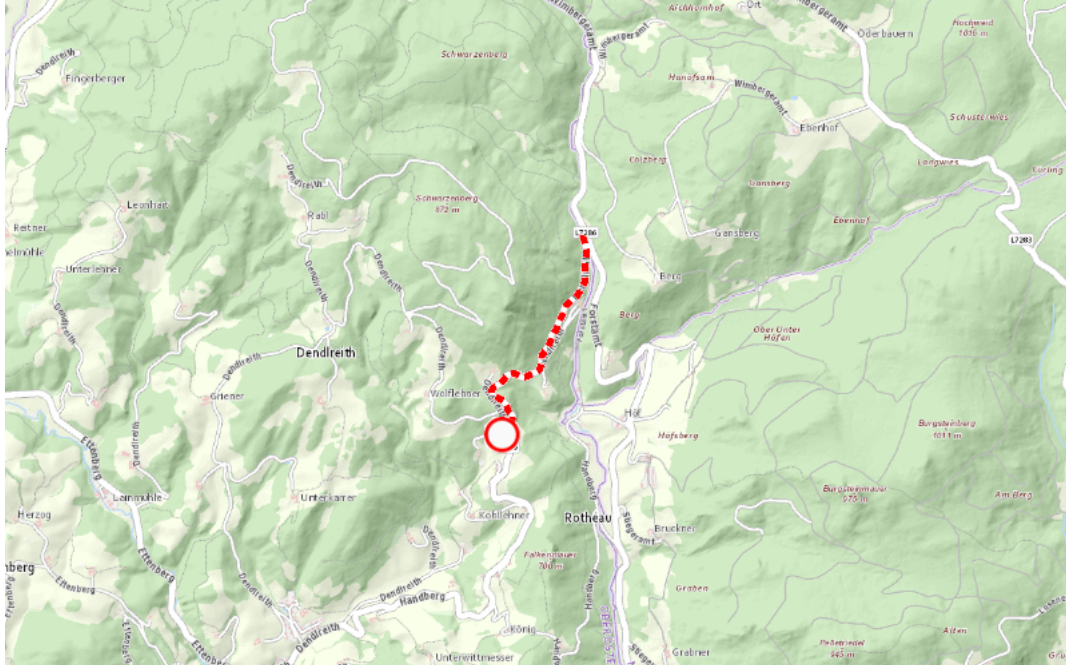

# Aktuelle Verkehrsbehinderung

Abfragezeitpunkt: 27.07.2024 10:08

## L1439, Hasenbergstraße L7286 L1439, L7286

### Sperre

von Dienstag, 2. April 2024 06:30 Uhr bis Donnerstag, 31. Oktober 2024 23:55 Uhr

Beschreibung: zwischen Kilometer 3,4 und Kilometer 5,0 (+8 Meter) Baustelle gesperrt für den motorisierten Verkehr ausgenommen Linienbusse von Dienstag, 02. April 2024, 06.30 Uhr bis Donnerstag, 31. Oktober 2024, 23.55 Uhr. Umleitung Richtung Dorfstetten L575 - L1437(Spitzhofstrasse) - L7285, Umleitung Richtung Waldhausen L7285 - L1437(Spitzhofstrasse) - L575