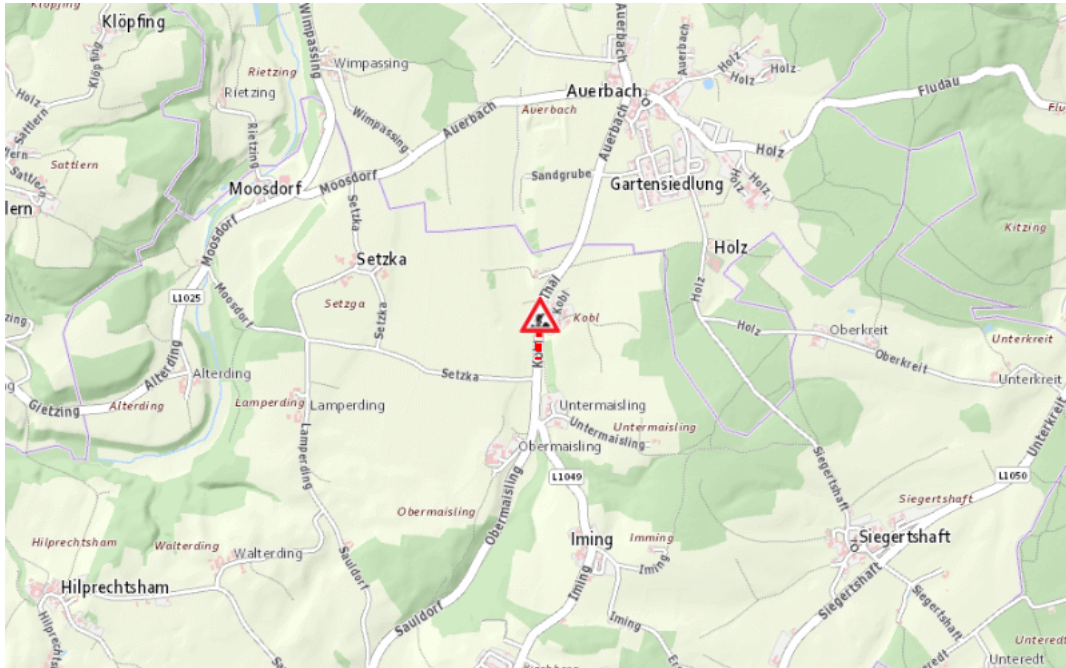

Aktuelle Verkehrsbehinderung

Abfragezeitpunkt: 11.03.2025 04:13

L1049, Auerbacher Straße Auerbacher Straße: Kobl – Imling Im Gemeindegebiet von Kirchberg bei Mattighofen im Bereich Kobl in beide Richtungen

Baustelle

von Montag, 25. November 2024 00:00 Uhr bis Montag, 30. Juni 2025 23:55 Uhr

Beschreibung: zwischen Kilometer 4,0 und Kilometer 4,2 Baustelle. Verkehr wird wechselseitig angehalten für den motorisierten Verkehr von Montag, 25. November 2024, 00.00 Uhr bis Montag, 30. Juni 2025, 23.55 Uhr.