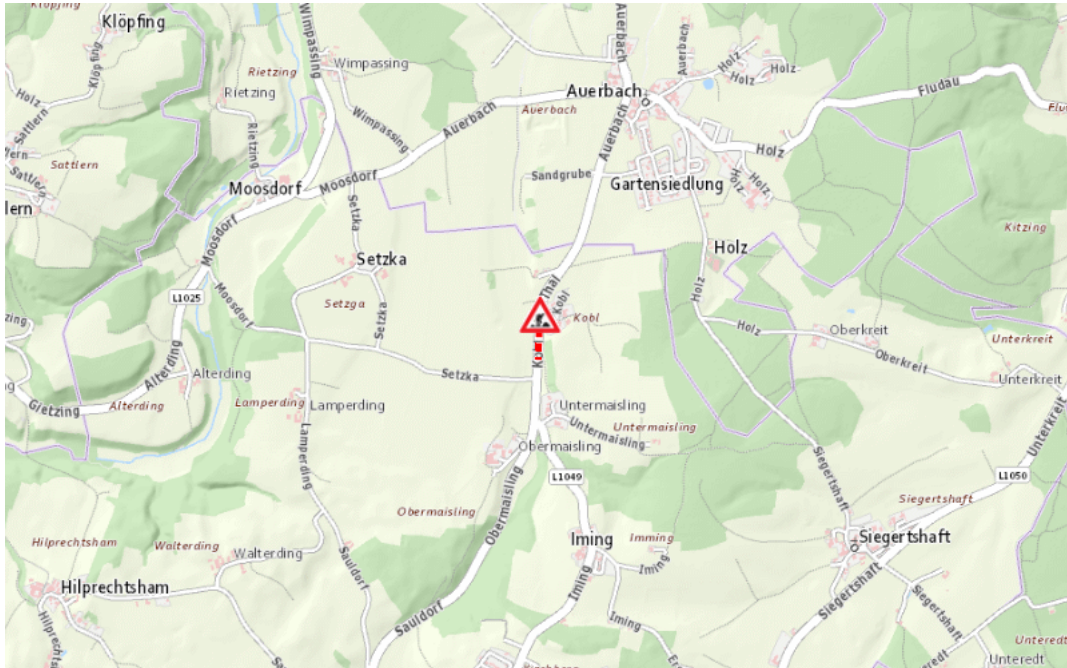

Aktuelle Verkehrsbehinderung

Abfragezeitpunkt: 14.03.2025 00:25

L1049, Auerbacher Straße Auerbacher Straße: Kobl – Imling Im Gemeindegebiet von Kirchberg bei Mattighofen im Bereich Kobl in beide Richtungen

Baustelle

von Montag, 25. November 2024 00:00 Uhr bis Montag, 30. Juni 2025 23:55 Uhr

Beschreibung: zwischen Kilometer 4,0 und Kilometer 4,2 Baustelle. Verkehr wird wechselseitig angehalten für den motorisierten Verkehr von Montag, 25. November 2024, 00.00 Uhr bis Montag, 30. Juni 2025, 23.55 Uhr.