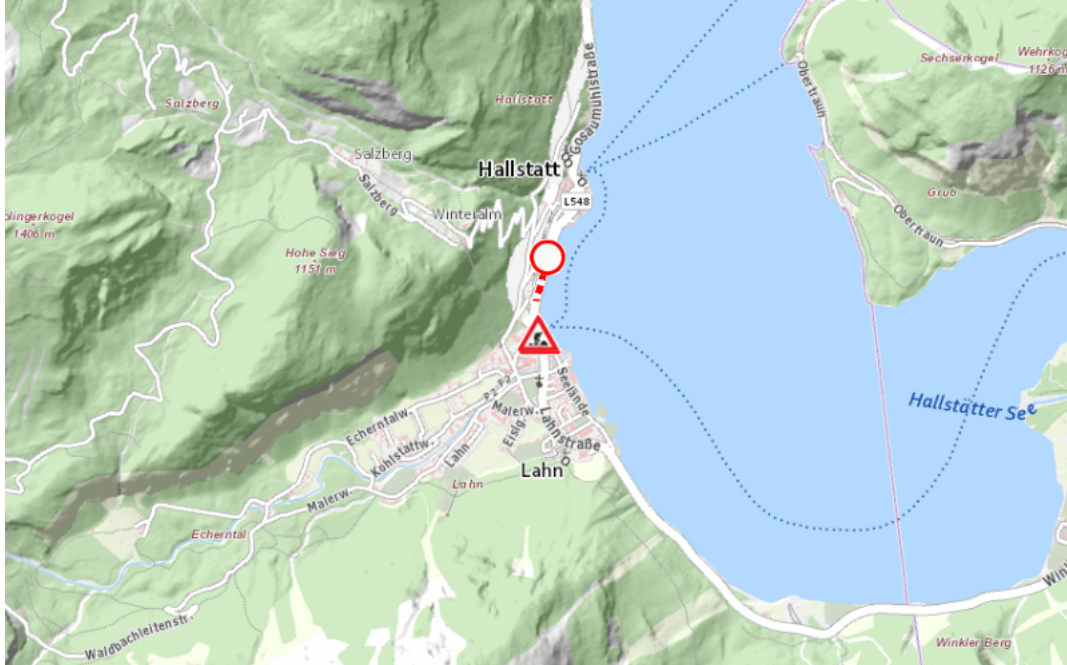

**L547,L548, Hallstätterseestraße,Hallstattstraße**

**Hallstätterseestraße :**

**Im Gemeindegebiet von Hallstatt in Richtung Lahn im Kreuzungsbereich mit der L548  
Hallstattstraße**

**Baustelle**

**von Montag, 29. Juni 2026 06:00 Uhr bis Freitag, 10. Juli 2026 19:00 Uhr**

Beschreibung: Baustelle Fahrbahnverengung von Montag, 29. Juni 2026, 06.00 Uhr bis Freitag, 10. Juli 2026, 19.00 Uhr Montags bis Donnerstags von 06:00 Uhr bis 19:00 Uhr.

Weitere Informationen unter

**Land OÖ - Straßenmeisterei Bad Ischl**