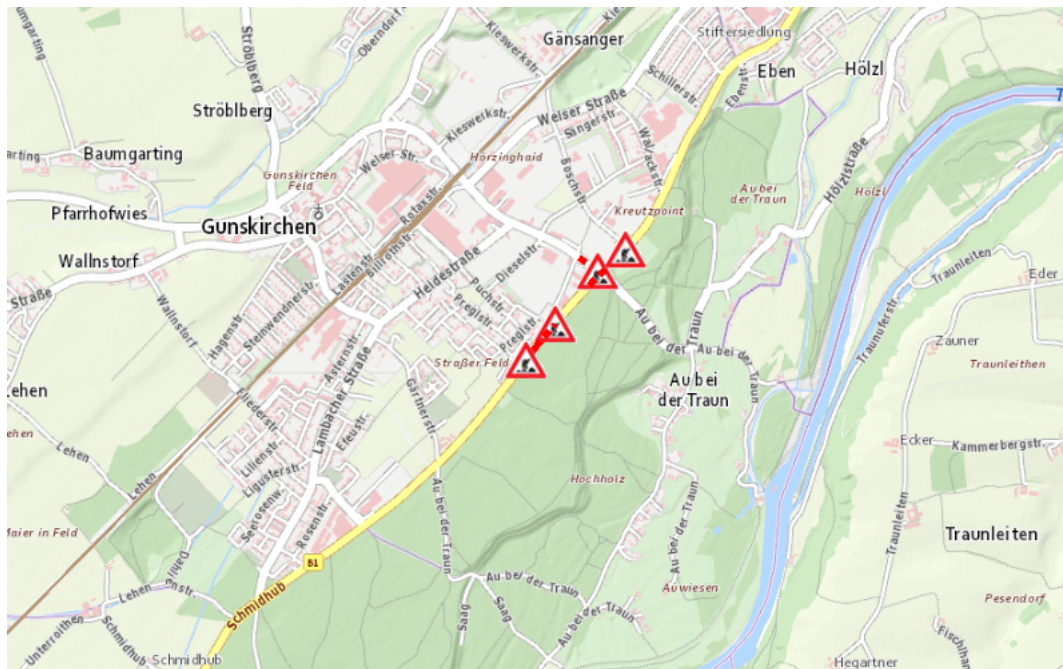

Aktuelle Verkehrsbehinderung

Abfragezeitpunkt: 11.04.2026 18:06

B1, Wiener Straße Wiener Straße von Wels Richtung Vöcklabruck: Im Gemeindegebiet von Gunskirchen in Richtung Vöcklabruck ZWISCHEN KM 206,790 und KM 207,0

Baustelle

von Montag, 30. März 2026 06:00 Uhr bis Freitag, 17. April 2026 17:00 Uhr

Beschreibung: Baustelle Wartezeit für den motorisierten Verkehr von Montag, 30. März 2026, 06.00 Uhr bis Freitag, 17. April 2026, 17.00 Uhr.

Weitere Informationen unter

Land OÖ - Straßenmeisterei Wels

(+43 732) 77 20-44900

stm-we.post@ooe.gv.at

ooe-strasseninfo.post@ooe.gv.at

Alle aktuellen Straßenbaumaßnahmen in Oberösterreich finden Sie unter www.land-oberoesterreich.gv.at/strasseninfo oder durch Scannen des QR-Codes.