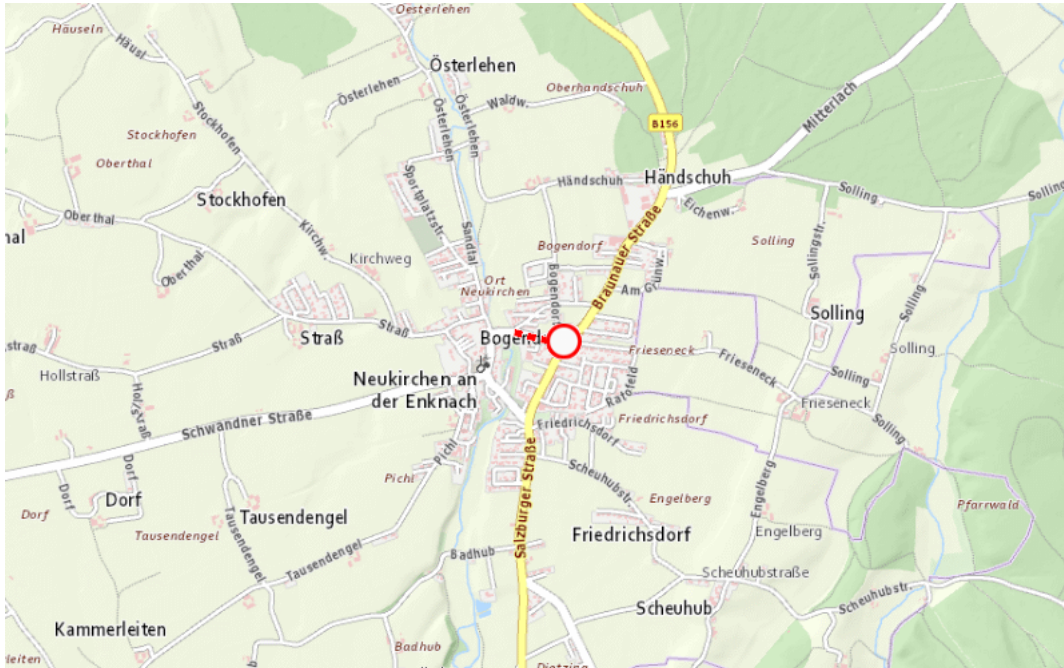

**B156,L1023, Lamprechtshausener Straße,Schwander Straße
Schwander Straße Neukirchen an der Enknach – Dorf:
Im Gemeindegebiet von Neukirchen an der Enknach in beide Richtungen**

Sperre

von Samstag, 27. Juni 2026 15:00 Uhr bis Samstag, 27. Juni 2026 20:30 Uhr

Beschreibung: zwischen Kilometer 0,010 und Kilometer 0,198 (+18 Meter) Veranstaltung gesperrt von Samstag, 27. Juni 2026, 15.00 Uhr bis 20.30 Uhr. Bezirksblasmusikfest - Umleitung ausgeschildert!

Weitere Informationen unter

Land OÖ - Straßenmeisterei Ostermiething

(+43 732) 77 20-43600

stm-oster.post@ooe.gv.at

ooe-strasseninfo.post@ooe.gv.at

Alle aktuellen Straßenbaumaßnahmen in Oberösterreich finden Sie unter www.land-oberoesterreich.gv.at/strasseninfo oder durch Scannen des QR-Codes.