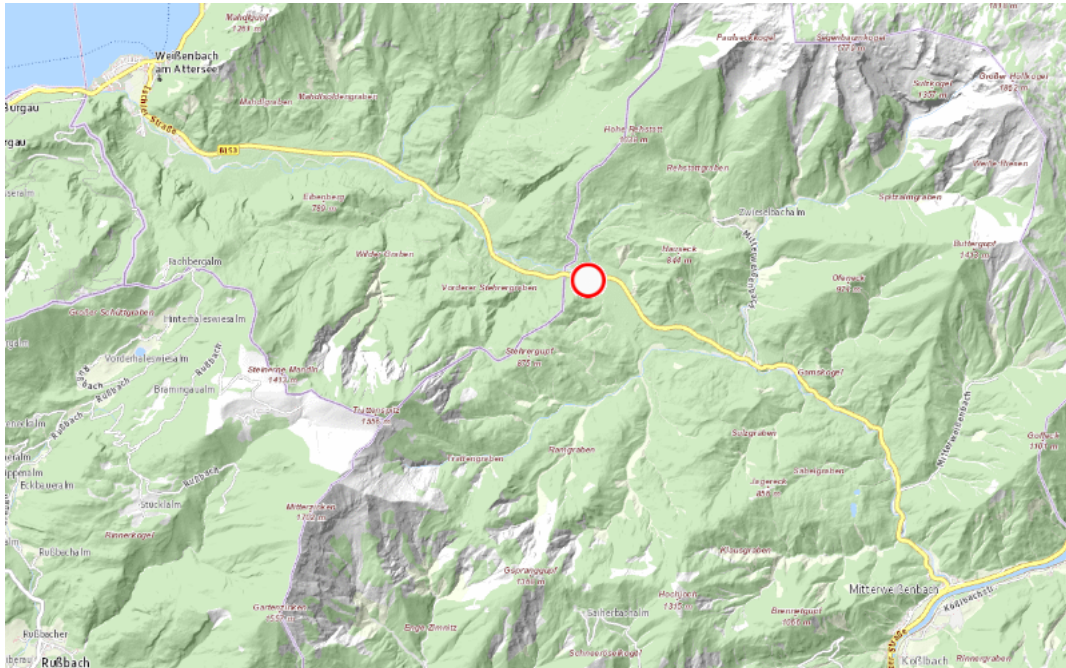

B153, Weißenbacher Straße
Weißenbacher Straße Weißenbach am Attersee – Mitterweißenbach:
Zwischen Gemeinde Steinbach am Attersee und Bad Ischl in beide Richtungen

Sperre

von Samstag, 27. Juni 2026 06:00 Uhr bis Samstag, 27. Juni 2026 13:00 Uhr

Beschreibung: zwischen Kilometer 0,8 und Kilometer 12,8 Veranstaltung gesperrt für den motorisierten Verkehr von Samstag, 27. Juni 2026, 06.00 Uhr bis 13.00 Uhr.

Weitere Informationen unter

Land OÖ - Straßenmeisterei Bad Ischl