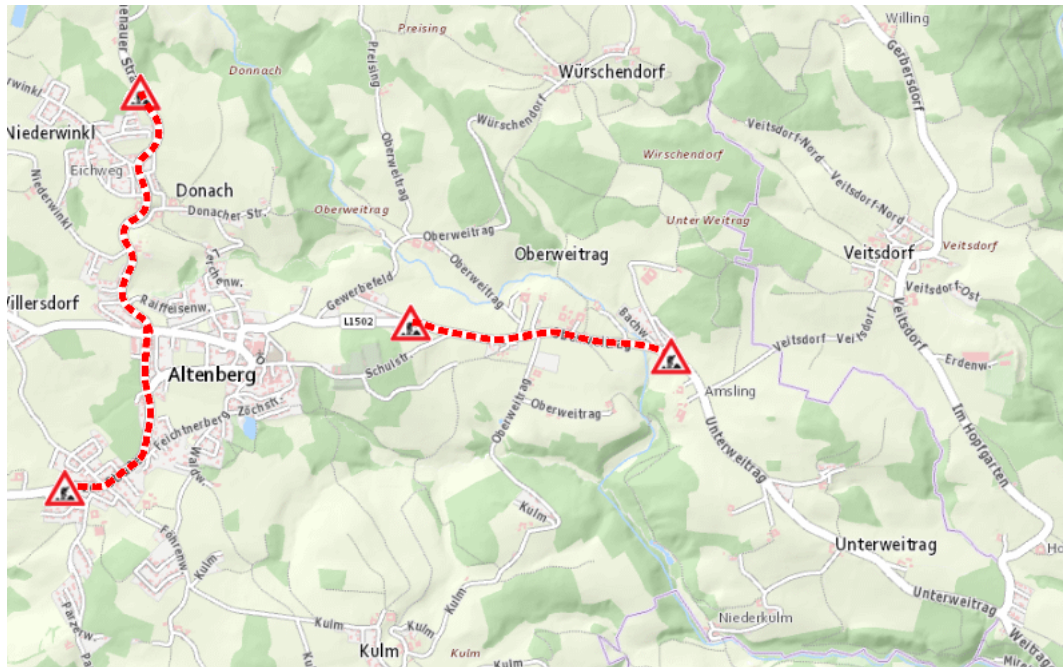

Aktuelle Verkehrsbehinderung

Abfragezeitpunkt: 27.07.2024 05:04

L1502, Weitrager Straße Weitrager Straße: Im Gemeindegebiet von Altenberg bei Linz in Richtung Unterweitrag

Baustelle

von Montag, 19. Februar 2024 06:00 Uhr bis Dienstag, 31. Dezember 2024 20:00 Uhr

Beschreibung: zwischen Kilometer 5,2 und Kilometer 4,0 Baustelle. Verkehr wird wechselweise angehalten für den motorisierten Verkehr von Montag, 19. Februar 2024, 06.00 Uhr bis Dienstag, 31. Dezember 2024, 20.00 Uhr, wochentags von 06:00 Uhr bis 20:00 Uhr.

Weitere Informationen unter

Land OÖ - Straßenmeisterei Pregarten

(+43 732) 77 20-44000

stm-pregar.post@ooe.gv.at

ooe-strasseninfo.post@ooe.gv.at

Alle aktuellen Straßenbaumaßnahmen in Oberösterreich finden Sie unter www.land-oberoesterreich.gv.at/strasseninfo oder durch Scannen des QR-Codes.