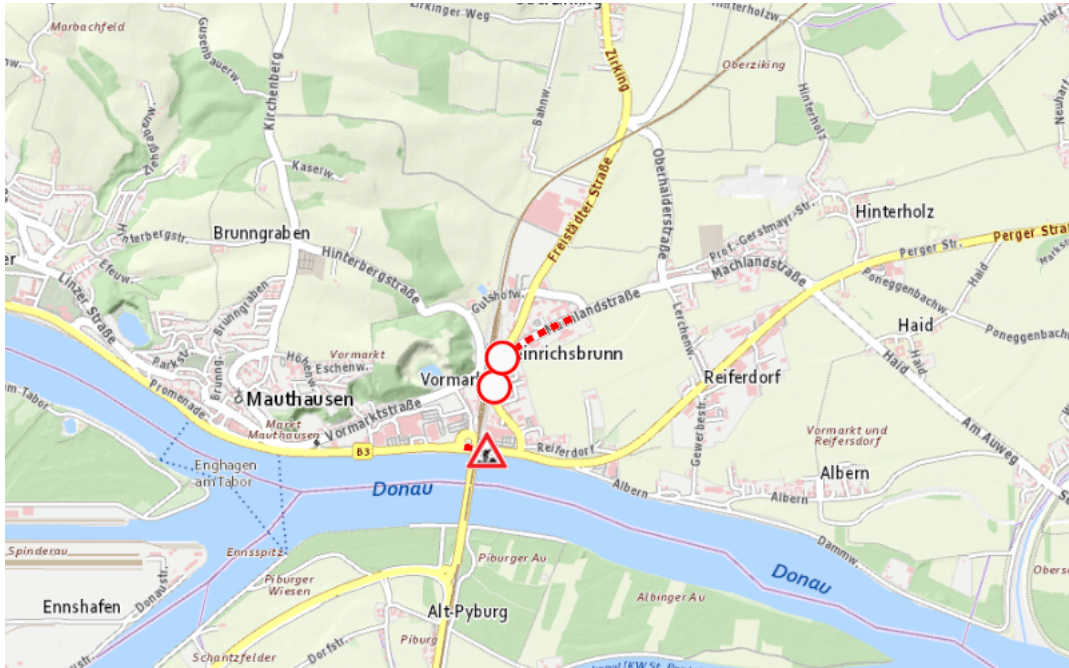

Aktuelle Verkehrsbehinderung

Abfragezeitpunkt: 03.06.2026 00:49

L1422, Naarner Straße Naarner Straße Heinrichsbrunn – Haid: Im Gemeindegebiet von Mauthausen in beide Richtungen

Sperre

von Montag, 1. Juni 2026 07:00 Uhr bis Montag, 13. Juli 2026 18:00 Uhr

Beschreibung: zwischen Kilometer 0,018 und Kilometer 0,4 Baustelle gesperrt von Montag, 01. Juni 2026, 07.00 Uhr bis Montag, 13. Juli 2026, 18.00 Uhr.

Weitere Informationen unter

Land OÖ - Straßenmeisterei Perg
(+43 732) 77 20-43800
stm-pe.post@ooe.gv.at
ooe-strasseninfo.post@ooe.gv.at

Alle aktuellen Straßenbaumaßnahmen in Oberösterreich finden Sie unter www.land-oberoesterreich.gv.at/strasseninfo oder durch Scannen des QR-Codes.

Eine Information der Straßeninformationszentrale des Landes Oberösterreich, Bahnhofplatz 1, 4021 Linz. Vorbehaltlich Änderungen und Irrtümer. Informationen zum Datenschutz finden Sie unter: <https://www.land-oberoesterreich.gv.at/datenschutz.htm>.