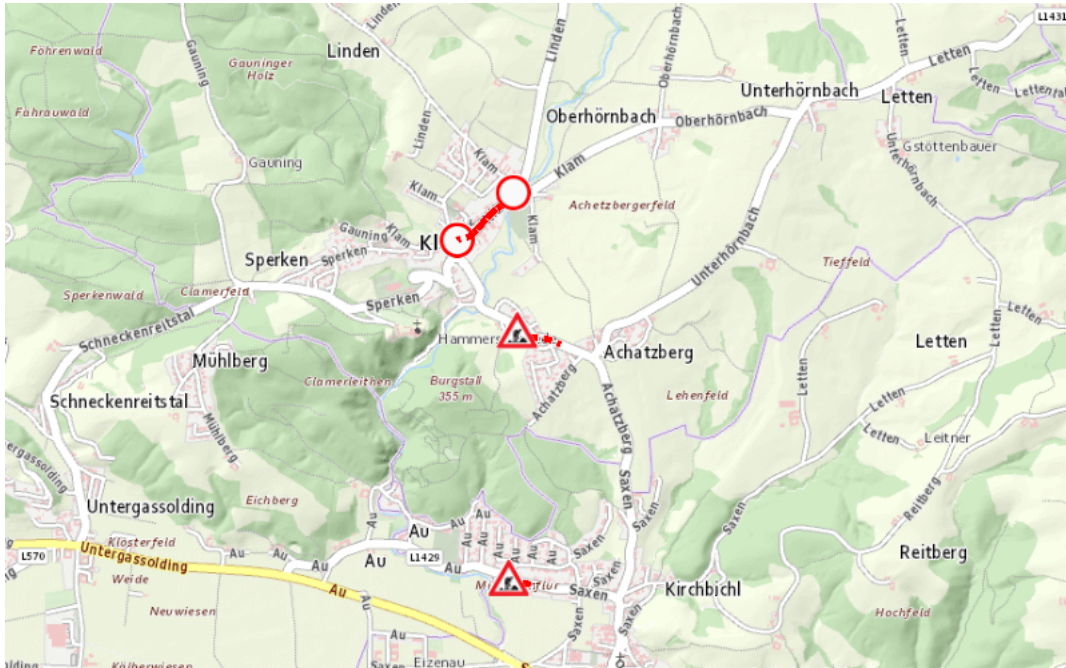

Aktuelle Verkehrsbehinderung

Abfragezeitpunkt: 04.04.2025 17:23

L1423, Münzbacher Straße L1423

Baustelle

von **Mittwoch, 26. März 2025 07:00 Uhr** bis **Mittwoch, 9. April 2025 18:00 Uhr**

Beschreibung: zwischen Kilometer 17,4 und Kilometer 17,6 Baustelle Verkehr wird wechselseitig angehalten und Wartezeit von Mittwoch, 26. März 2025, 07.00 Uhr bis Mittwoch, 09. April 2025, 18.00 Uhr wochentags von 07:00 Uhr bis 18:00 Uhr.

Weitere Informationen unter

Land OÖ - Straßenmeisterei Grein
(+43 732) 77 20-42800
stm-grein.post@ooe.gv.at
ooe-strasseninfo.post@ooe.gv.at

Alle aktuellen Straßenbaumaßnahmen in Oberösterreich finden Sie unter www.land-oberoesterreich.gv.at/strasseninfo oder durch Scannen des QR-Codes.

Eine Information der Straßeninformationszentrale des Landes Oberösterreich, Bahnhofplatz 1, 4021 Linz. Vorbehaltlich Änderungen und Irrtümer. Informationen zum Datenschutz finden Sie unter: <https://www.land-oberoesterreich.gv.at/datenschutz.htm>.