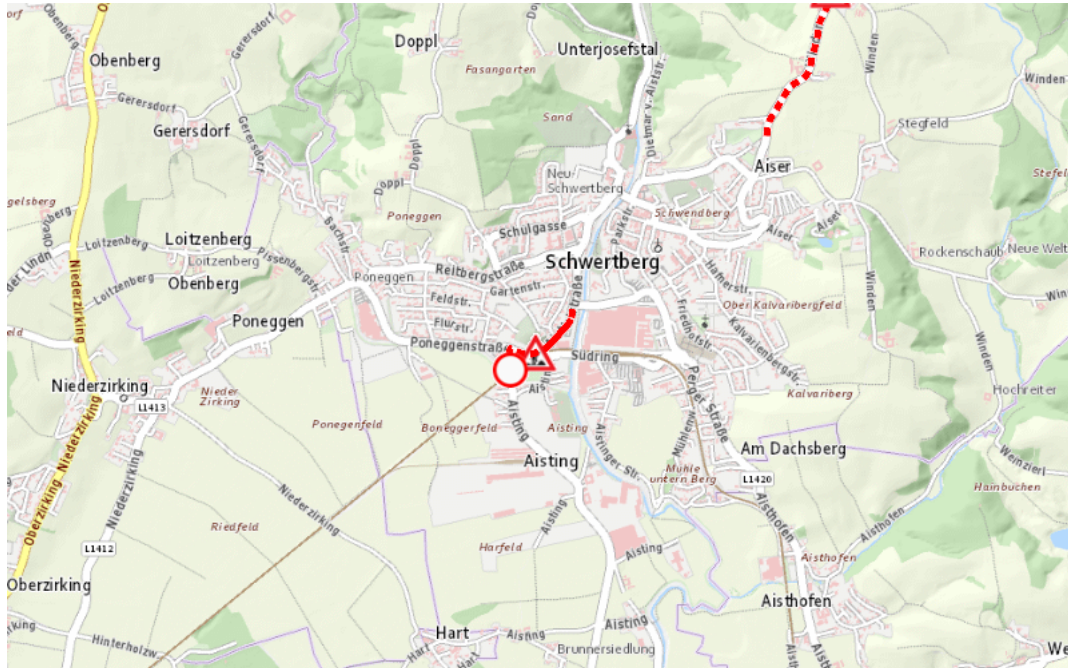

Aktuelle Verkehrsbehinderung

Abfragezeitpunkt: 07.07.2026 22:52

L1415, L1420, L1412, Aisttalstraße, Aisthofener Straße, Schwertberger Straße Aisttalstraße Furth – Schwertberg: Im Gemeindegebiet von Schwertberg in beide Richtungen

Sperre

von Montag, 27. Juli 2026 06:00 Uhr bis Freitag, 31. Juli 2026 23:00 Uhr

Beschreibung: zwischen Kilometer 1,8 (+195 Meter) und Kilometer 2,430 (+70 Meter) Baustelle gesperrt von Montag, 27. Juli 2026, 06.00 Uhr bis Freitag, 31. Juli 2026, 23.00 Uhr.

Weitere Informationen unter

Land OÖ - Straßenmeisterei Perg
(+43 732) 77 20-43800
stm-pe.post@ooe.gv.at
ooe-strasseninfo.post@ooe.gv.at

Alle aktuellen Straßenbaumaßnahmen in Oberösterreich finden Sie unter www.land-oberoesterreich.gv.at/strasseninfo oder durch Scannen des QR-Codes.