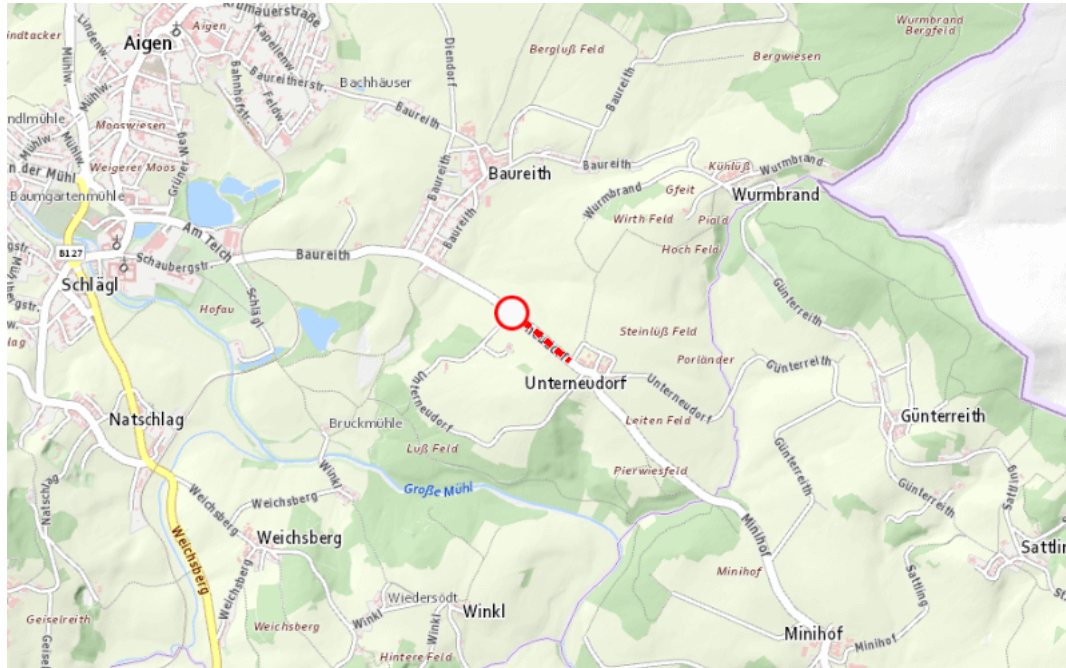

Aktuelle Verkehrsbehinderung

Abfragezeitpunkt: 14.05.2026 00:11

L1546, Schlägler Straße Schlägler Straße Aigen-Schlägl – Haslach an der Mühl: Im Gemeindegebiet von Aigen-Schlägl in beide Richtungen

Sperre

von Montag, 18. Mai 2026 06:00 Uhr bis Donnerstag, 21. Mai 2026 20:00 Uhr

Beschreibung: zwischen Kilometer 1,8 (+70 Meter) und Kilometer 2,2 (+13 Meter)
Instandhaltungsarbeiten gesperrt für den motorisierten Verkehr von Montag, 18. Mai 2026, 06.00 Uhr
bis Donnerstag, 21. Mai 2026, 20.00 Uhr.