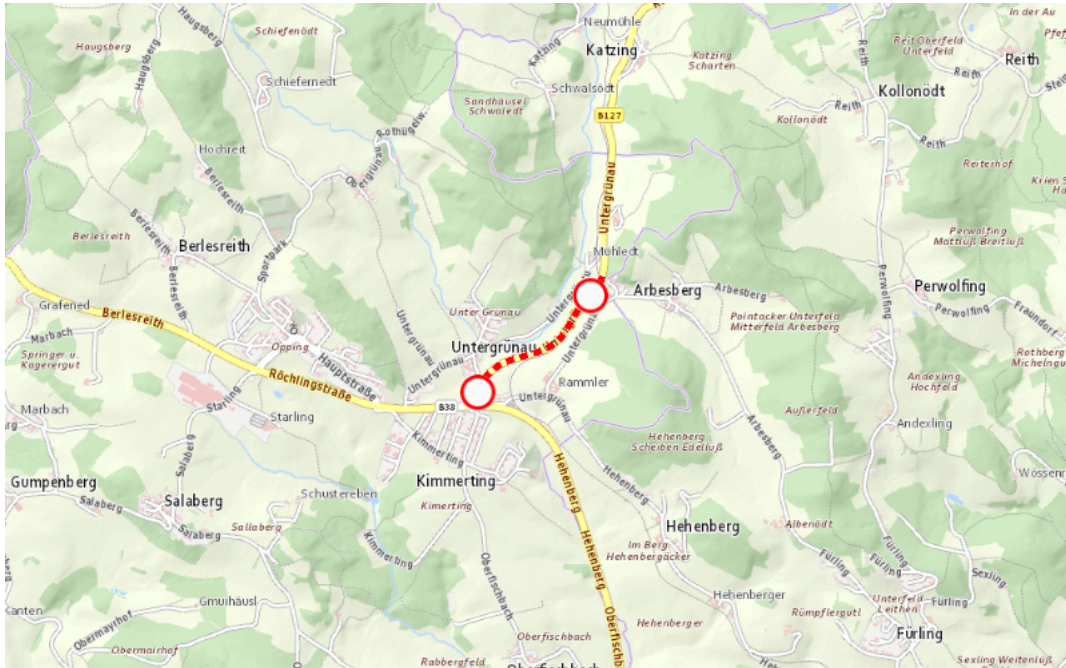

## Aktuelle Verkehrsbehinderung

Abfragezeitpunkt: 14.05.2026 00:11

### B127, Rohrbacher Straße Rohrbacher Straße, Linz Richtung Aigen

#### Sperre

von Dienstag, 26. Mai 2026 06:00 Uhr bis Sonntag, 7. Juni 2026 23:55 Uhr

Beschreibung: zwischen Abzweig nach Untergrünau und Abzweig nach Arbesberg gesperrt, Wartungsarbeiten, von 26.05.2026 06:00 Uhr bis 07.06.2026 23:55 Uhr