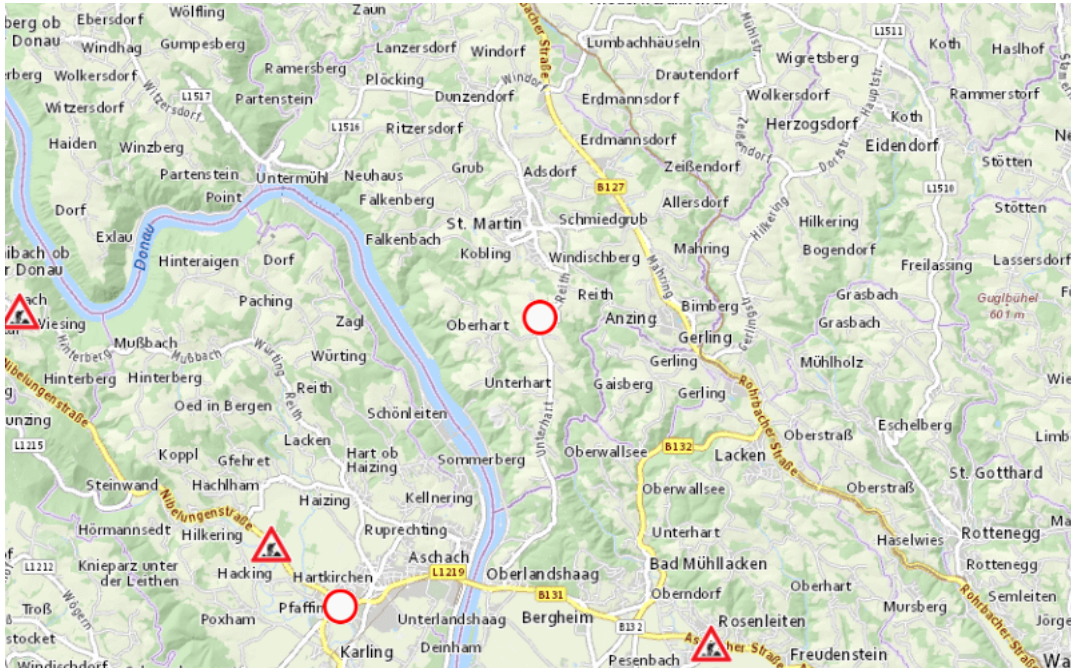

Aktuelle Verkehrsbehinderung

Abfragezeitpunkt: 11.04.2026 00:28

L1507, B127, L1509, Landshaager Straße, Rohrbacher Straße, St. Martiner Straße L1516 Landshaager Straße Oberlandshaag – Windorf: Zwischen Gemeinde Feldkirchen an der Donau und St. Martin im Mühlkreis in beide Richtungen

Sperre

von Freitag, 10. April 2026 07:45 Uhr bis Sonntag, 12. April 2026 17:30 Uhr

Beschreibung: zwischen Kilometer 0,010 und Kilometer 10,403 Motorsportveranstaltung gesperrt von Freitag, 10. April 2026, 07.45 Uhr bis Sonntag, 12. April 2026, 17.30 Uhr Freitags von 07:45 Uhr bis 18:00 Uhr, Samstags von 12:00 Uhr bis 18:00 Uhr und Sonntags von 08:30 Uhr bis 17:30 Uhr.

Weitere Informationen unter

Land OÖ - Straßenmeisterei St. Martin im Mühlkreis

(+43 732) 77 20-43700

stm-stmartin.post@ooe.gv.at

ooe-strasseninfo.post@ooe.gv.at

Alle aktuellen Straßenbaumaßnahmen in Oberösterreich finden Sie unter www.land-oberoesterreich.gv.at/strasseninfo oder durch Scannen des QR-Codes.