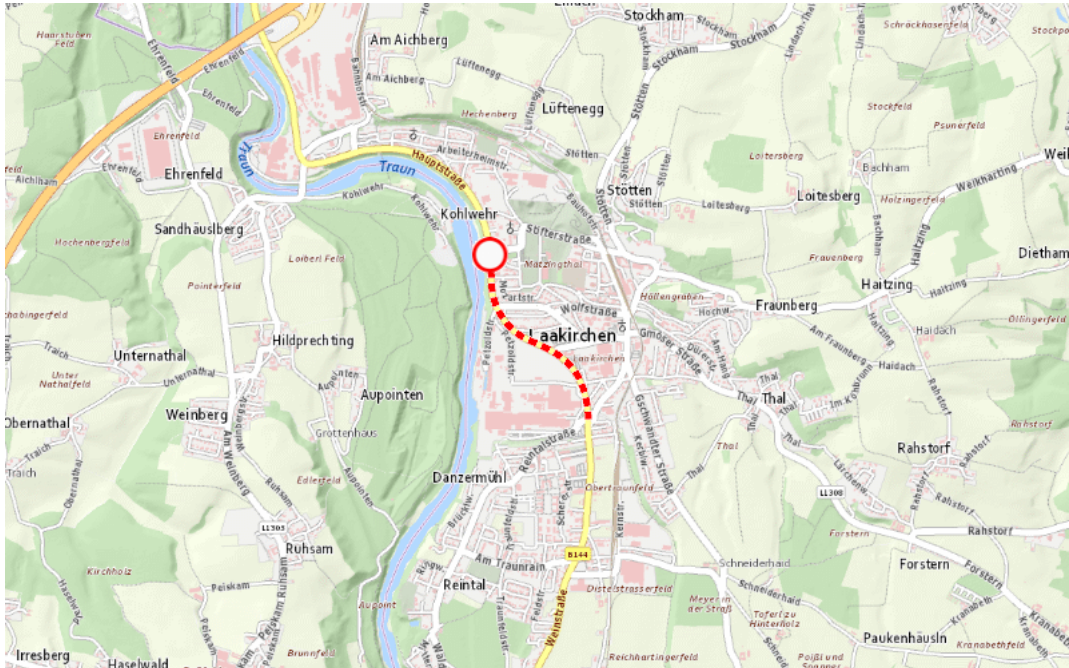

Aktuelle Verkehrsbehinderung

Abfragezeitpunkt: 07.07.2026 22:52

L1309, B144, L1308, Lindacher Straße, Gmundener Straße, Kranichsteiger Straße Gmundener Straße Lambach – Gmunden: Im Gemeindegebiet von Laakirchen in beide Richtungen

Sperre

von Montag, 3. August 2026 21:05 Uhr bis Mittwoch, 5. August 2026 05:00 Uhr

Beschreibung: zwischen Kilometer 15,8 und Kilometer 16,8 (+165 Meter) Belagsarbeiten gesperrt von Montag, 03. August 2026, 21.05 Uhr bis Mittwoch, 05. August 2026, 05.00 Uhr.

Weitere Informationen unter

Land OÖ - Straßenmeisterei Gmunden

(+43 732) 77 20-42700

stm-gm.post@ooe.gv.at

ooe-strasseninfo.post@ooe.gv.at

Alle aktuellen Straßenbaumaßnahmen in Oberösterreich finden Sie unter www.land-oberoesterreich.gv.at/strasseninfo oder durch Scannen des QR-Codes.