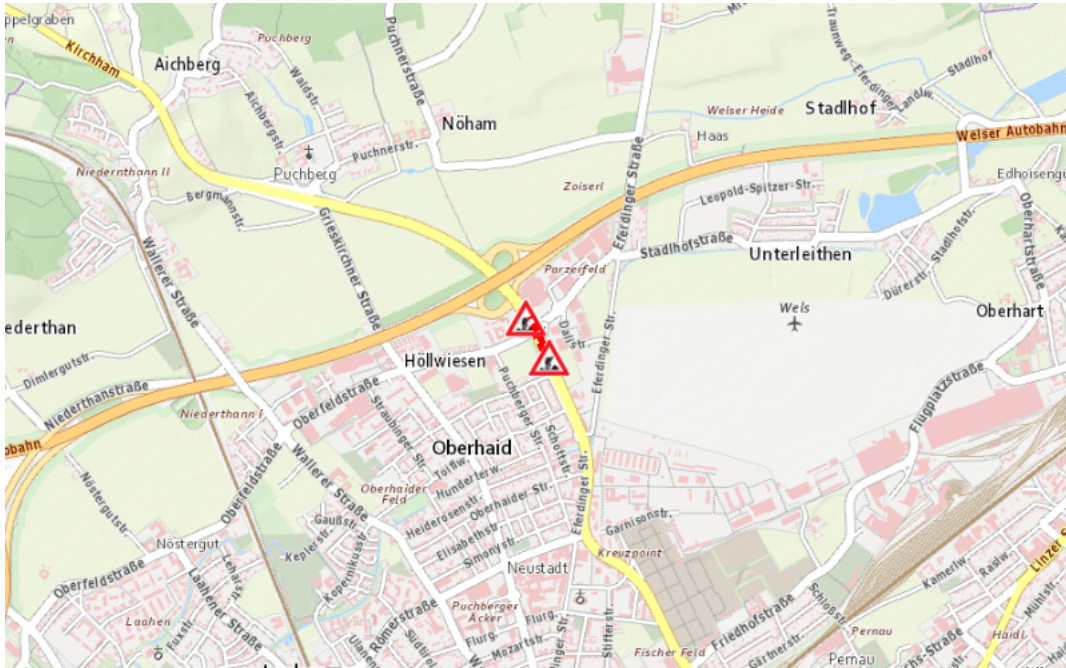

**B137,L531, Innviertler Straße,Schartener Straße
Innviertler Straße :
Im Gemeindegebiet von Wels in Richtung Puchberg**

Baustelle

von Dienstag, 22. April 2025 09:00 Uhr bis Freitag, 6. Juni 2025 17:00 Uhr

Beschreibung: zwischen KM 2,4 und KM 2,6 (Kreuzungsbereich Oberfeldstraße) Baustelle
Geschwindigkeitsbeschränkungen und Fahrbahnverengung von Dienstag, 22. April 2025, 09.00 Uhr
bis Freitag, 06. Juni 2025, 17.00 Uhr.

Weitere Informationen unter

Land OÖ - Straßenmeisterei Wels
(+43 732) 77 20-44900
stm-we.post@ooe.gv.at
ooe-strasseninfo.post@ooe.gv.at

Alle aktuellen Straßenbaumaßnahmen in Oberösterreich finden Sie unter www.land-oberoesterreich.gv.at/strasseninfo oder durch Scannen des QR-Codes.