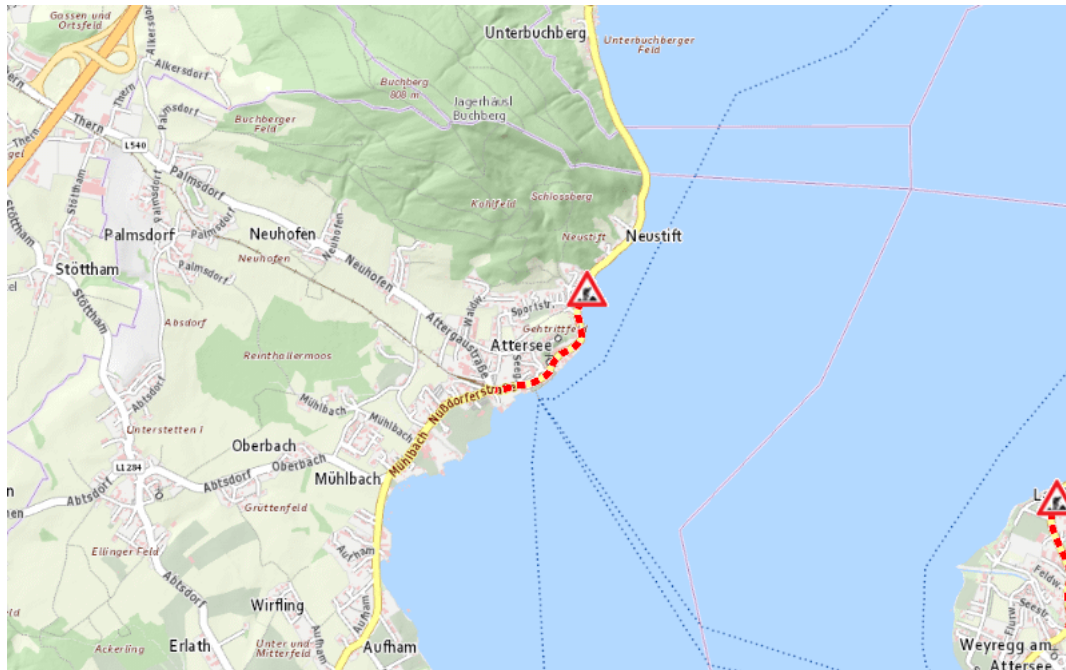

Aktuelle Verkehrsbehinderung

Abfragezeitpunkt: 14.05.2026 02:06

B151, Atterseestraße Atterseestraße Litzlberg – Mühlbach: Im Gemeindegebiet von Attersee am Attersee in beide Richtungen

Baustelle

von Dienstag, 17. März 2026 07:00 Uhr bis Freitag, 29. Mai 2026 17:00 Uhr

Beschreibung: zwischen Kilometer 14,6 und Kilometer 15,4 Baustelle Fahrbahnverengung und geänderte Verkehrsführung für den motorisierten Verkehr von Dienstag, 17. März 2026, 07.00 Uhr bis Freitag, 29. Mai 2026, 17.00 Uhr.

Weitere Informationen unter

Land OÖ - Straßenmeisterei Seewalchen

(+43 732) 77 20-44400

stm-seewal.post@ooe.gv.at

ooe-strasseninfo.post@ooe.gv.at

Alle aktuellen Straßenbaumaßnahmen in Oberösterreich finden Sie unter www.land-oberoesterreich.gv.at/strasseninfo oder durch Scannen des QR-Codes.