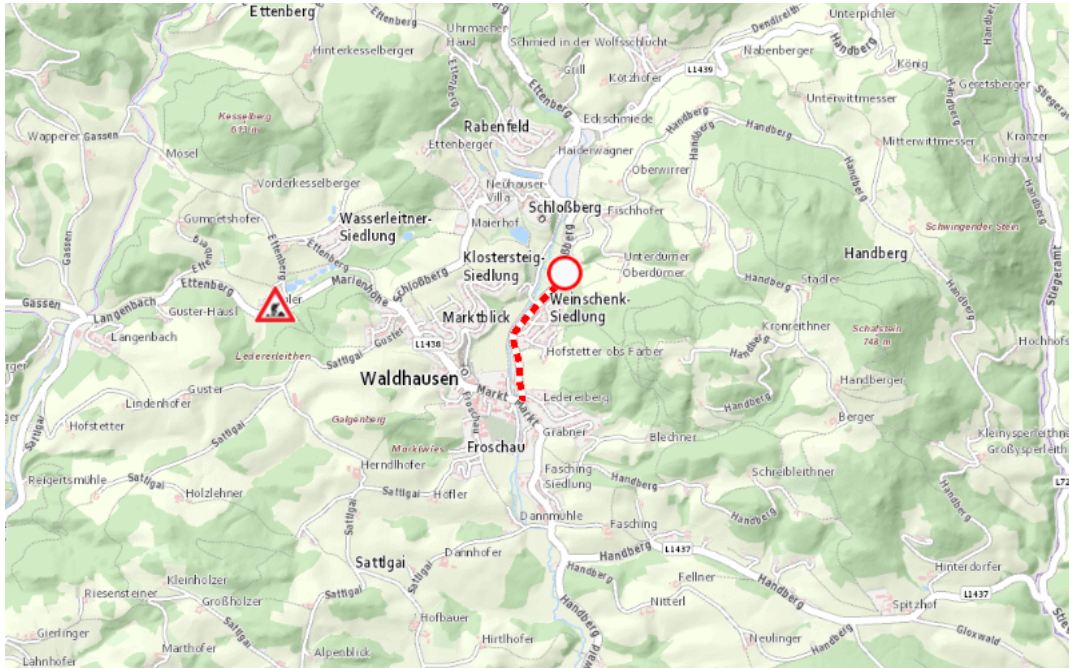

**L575, L1438, Sarmingstraße, Zieglerstraße
Sarmingstraße von Schloßberg Richtung Waldhausen:
Im Gemeindegebiet von Waldhausen im Strudengau in Richtung Waldhausen**

Sperre

von Freitag, 21. August 2026 06:00 Uhr bis Montag, 24. August 2026 07:00 Uhr

Beschreibung: zwischen Kilometer 7,6 (+179 Meter) und Kilometer 7,0 (+16 Meter) Veranstaltung gesperrt für den motorisierten Verkehr von Freitag, 21. August 2026, 06.00 Uhr bis Montag, 24. August 2026, 07.00 Uhr.