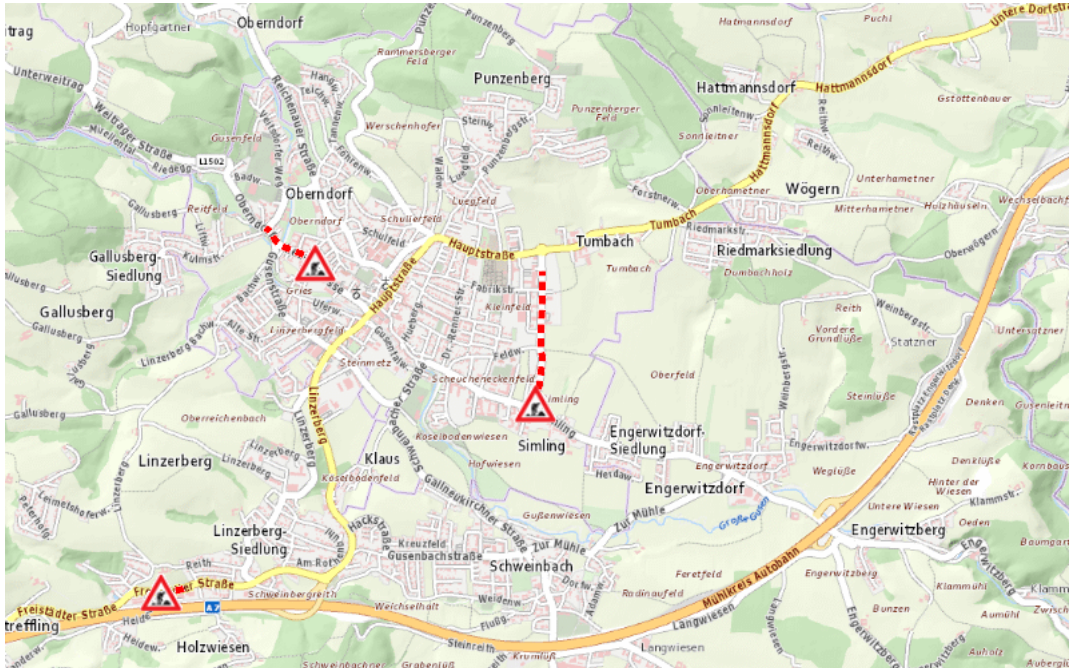

Aktuelle Verkehrsbehinderung

Abfragezeitpunkt: 07.07.2026 22:55

L1463, Gusentalstraße Gusentalstraße St. Georgen an der Gusen – Gallneukirchen: Im Gemeindegebiet von Gallneukirchen in beide Richtungen

Baustelle

von Donnerstag, 23. April 2026 07:00 Uhr bis Mittwoch, 9. September 2026 18:00 Uhr

Beschreibung: zwischen Kilometer 14,710 und Kilometer 15,4 Baustelle Verkehr wird wechselseitig angehalten von Donnerstag, 23. April 2026, 07.00 Uhr bis Mittwoch, 09. September 2026, 18.00 Uhr.

Weitere Informationen unter

Land OÖ - Straßenmeisterei Altheim

(+43 732) 77 20-42000

stm-altheim.post@ooe.gv.at

ooe-strasseninfo.post@ooe.gv.at

Alle aktuellen Straßenbaumaßnahmen in Oberösterreich finden Sie unter www.land-oberoesterreich.gv.at/strasseninfo oder durch Scannen des QR-Codes.