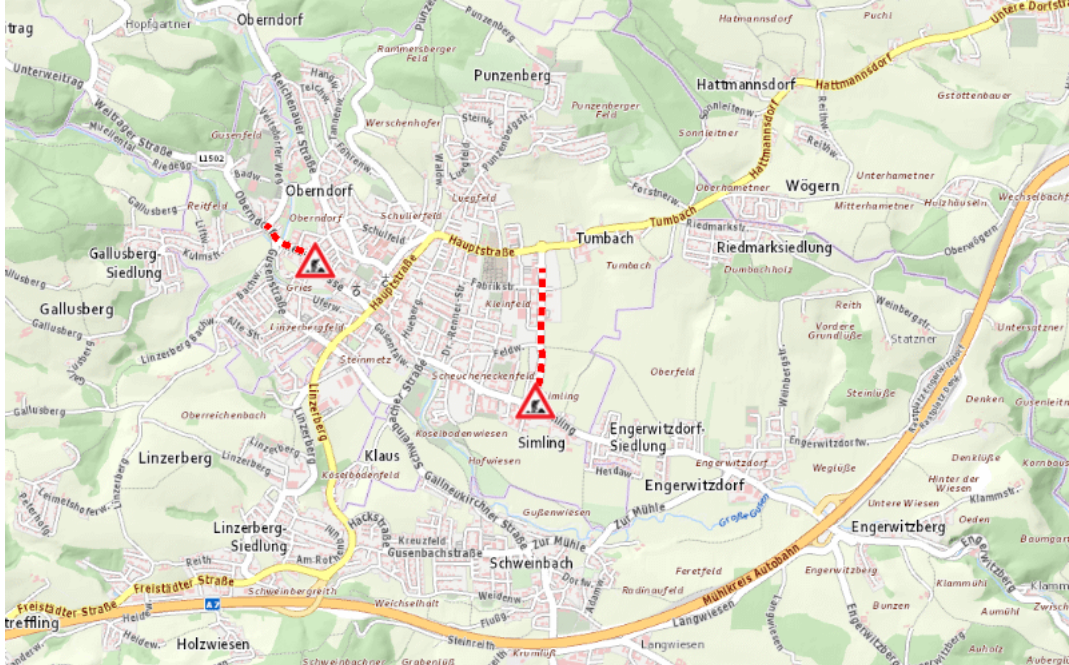

Aktuelle Verkehrsbehinderung

Abfragezeitpunkt: 14.05.2026 00:10

L1463, Gusentalstraße Gusentalstraße St. Georgen an der Gusen – Gallneukirchen: Im Gemeindegebiet von Gallneukirchen in beide Richtungen

Baustelle

von Donnerstag, 23. April 2026 07:00 Uhr bis Mittwoch, 9. September 2026 18:00 Uhr

Beschreibung: zwischen Kilometer 14,710 und Kilometer 15,4 Baustelle Verkehr wird wechselseitig angehalten von Donnerstag, 23. April 2026, 07.00 Uhr bis Mittwoch, 09. September 2026, 18.00 Uhr.

Weitere Informationen unter

Land OÖ - Straßenmeisterei Altheim

(+43 732) 77 20-42000

stm-altheim.post@ooe.gv.at

ooe-strasseninfo.post@ooe.gv.at

Alle aktuellen Straßenbaumaßnahmen in Oberösterreich finden Sie unter www.land-oberoesterreich.gv.at/strasseninfo oder durch Scannen des QR-Codes.