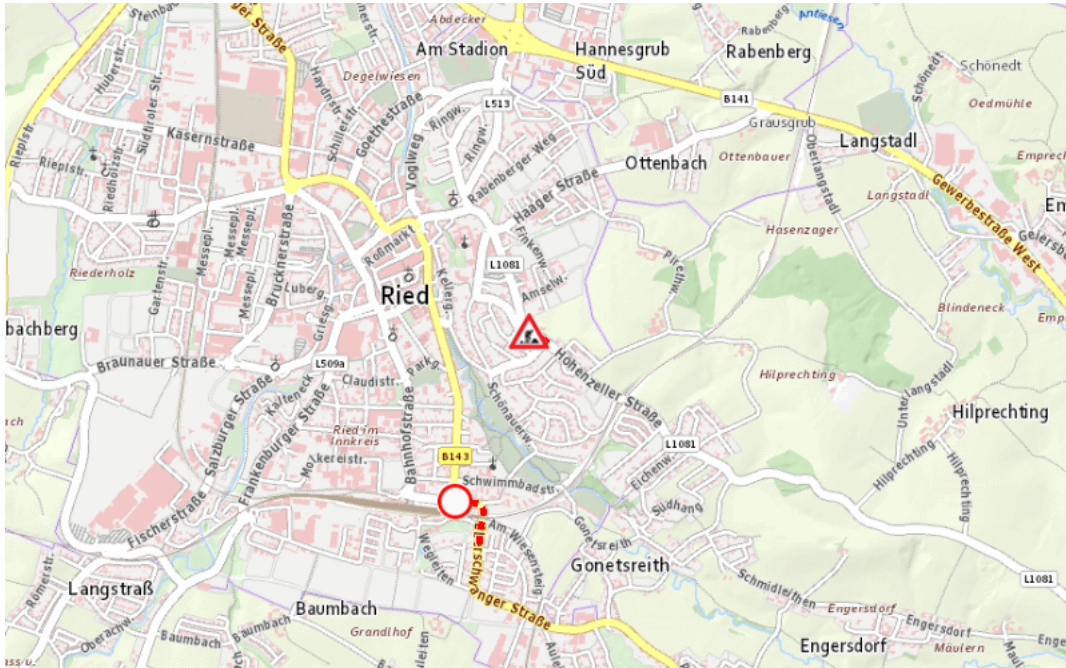

## Aktuelle Verkehrsbehinderung

Abfragezeitpunkt: 03.06.2026 00:45

### L1081, Rieder Hochstraße Rieder Hochstraße Ried im Innkreis – Hohenzell: Im Gemeindegebiet von Ried im Innkreis in beide Richtungen

#### Baustelle

von Montag, 1. Juni 2026 07:00 Uhr bis Freitag, 5. Juni 2026 17:00 Uhr

Beschreibung: zwischen Kilometer 0,6 und Kilometer 0,6 (+100 Meter) Baustelle Verkehr wird wechselseitig angehalten von Montag, 01. Juni 2026, 07.00 Uhr bis Freitag, 05. Juni 2026, 17.00 Uhr wochentags von 07:00 Uhr bis 17:00 Uhr.