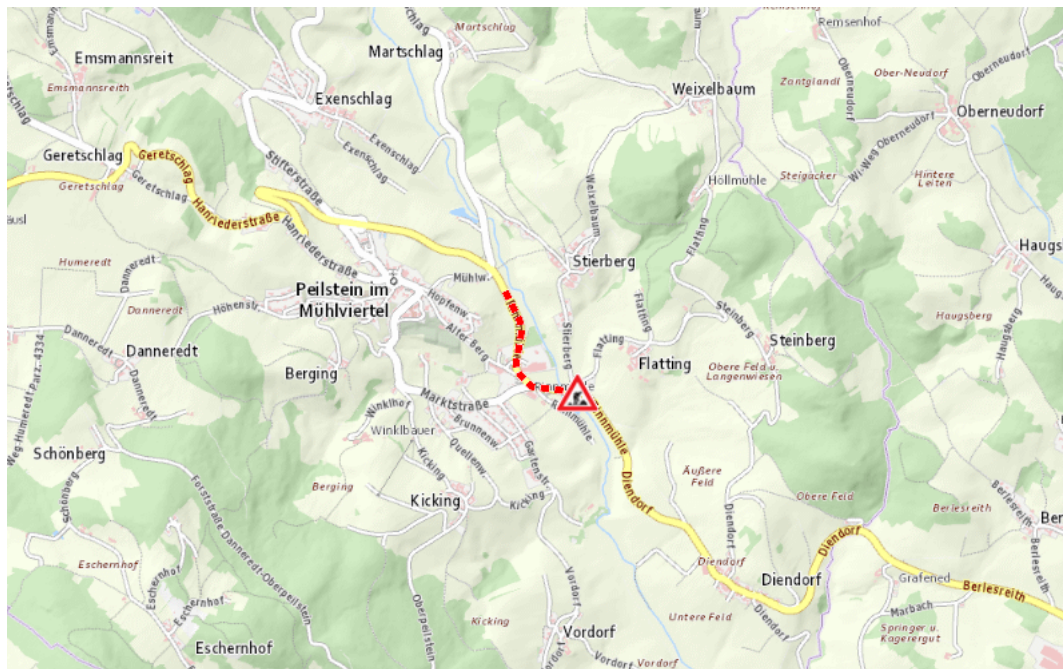

## Aktuelle Verkehrsbehinderung

Abfragezeitpunkt: 21.12.2024 18:02

### B38, Böhmerwaldstraße Böhmerwaldstraße: Im Gemeindegebiet von Peilstein im Mühlviertel in beide Richtungen

#### Baustelle

von Sonntag, 8. September 2024 23:00 Uhr bis Freitag, 11. Juli 2025 23:00 Uhr

Beschreibung: zwischen Kilometer 162,6 (+86 Meter) und Kilometer D 163,4 (+40 Meter) Baustelle Geschwindigkeitsbeschränkungen, Verkehr wird wechselweise angehalten und provisorische Ampelregelung für den motorisierten Verkehr von Sonntag, 08. September 2024, 23.00 Uhr bis Freitag, 11. Juli 2025, 23.00 Uhr.