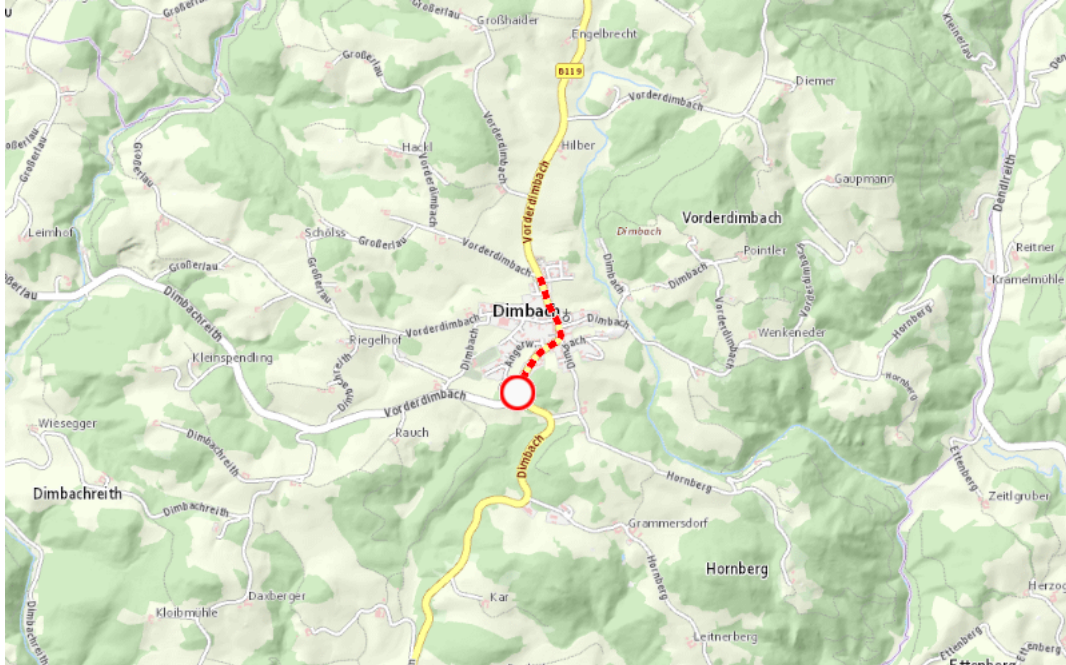

## Aktuelle Verkehrsbehinderung

Abfragezeitpunkt: 14.05.2026 00:34

### B119, Greiner Straße Greiner Straße Grein – St. Georgen am Walde: Im Gemeindegebiet von Dimbach in beide Richtungen

#### Sperre

von Sonntag, 8. November 2026 13:30 Uhr bis Sonntag, 8. November 2026 17:00 Uhr

Beschreibung: zwischen Kilometer 23,2 (+50 Meter) und Kilometer 24,0 (+130 Meter) Sicherheitsübung gesperrt für den motorisierten Verkehr von Sonntag, 08. November 2026, 13.30 Uhr bis 17.00 Uhr.