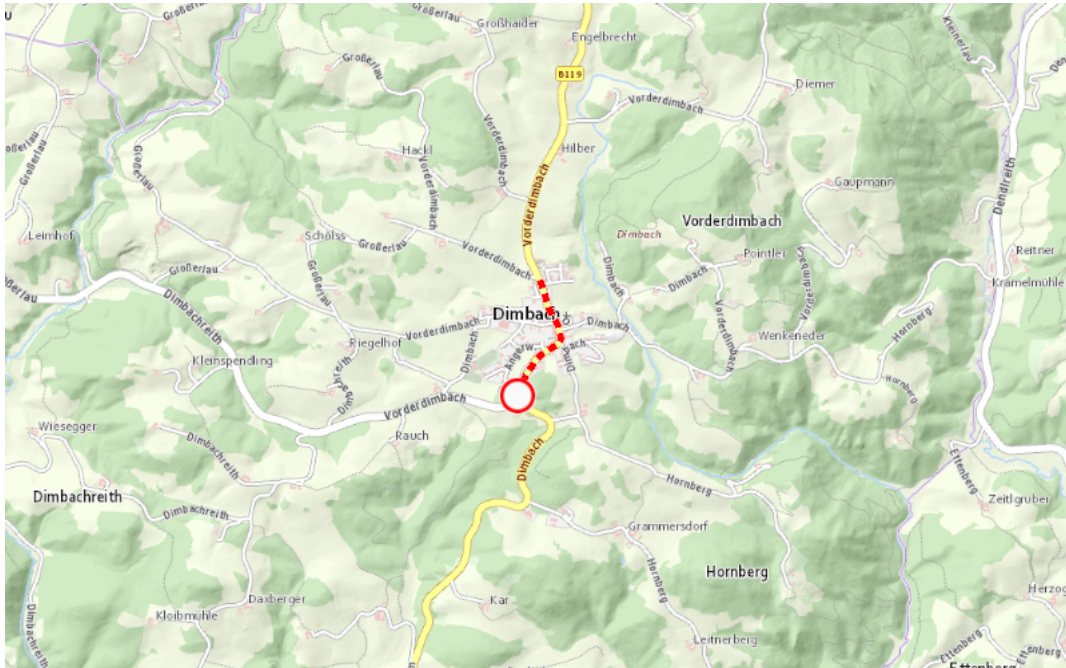

**B119, Greiner Straße  
Greiner Straße Grein – St. Georgen am Walde:  
Im Gemeindegebiet von Dimbach in beide Richtungen**

**Sperre**

**von Sonntag, 8. November 2026 13:30 Uhr bis Sonntag, 8. November 2026 17:00 Uhr**

Beschreibung: zwischen Kilometer 23,2 (+50 Meter) und Kilometer 24,0 (+130 Meter) Sicherheitsübung gesperrt für den motorisierten Verkehr von Sonntag, 08. November 2026, 13.30 Uhr bis 17.00 Uhr.

Weitere Informationen unter