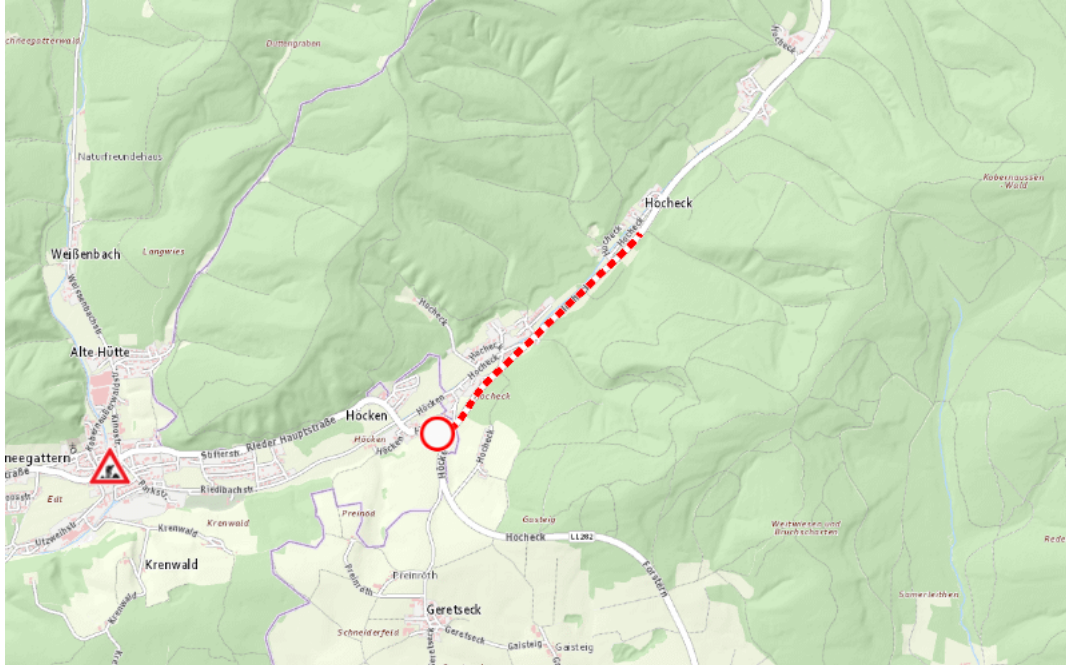

**L508,L1282, Kobernauber Straße,Pöndorfer Straße
Kobernauber Straße Straßwalchen – Ried im Innkreis:
Zwischen Gemeinde Lengau und Pöndorf in beide Richtungen**

Sperre

von Montag, 13. Juli 2026 06:00 Uhr bis Freitag, 24. Juli 2026 06:00 Uhr

Beschreibung: zwischen Kilometer 5,616 (+150 Meter) und Kilometer 7,4 (+100 Meter)
Belagsarbeiten gesperrt von Montag, 13. Juli 2026, 06.00 Uhr bis Freitag, 24. Juli 2026, 06.00 Uhr.

Weitere Informationen unter