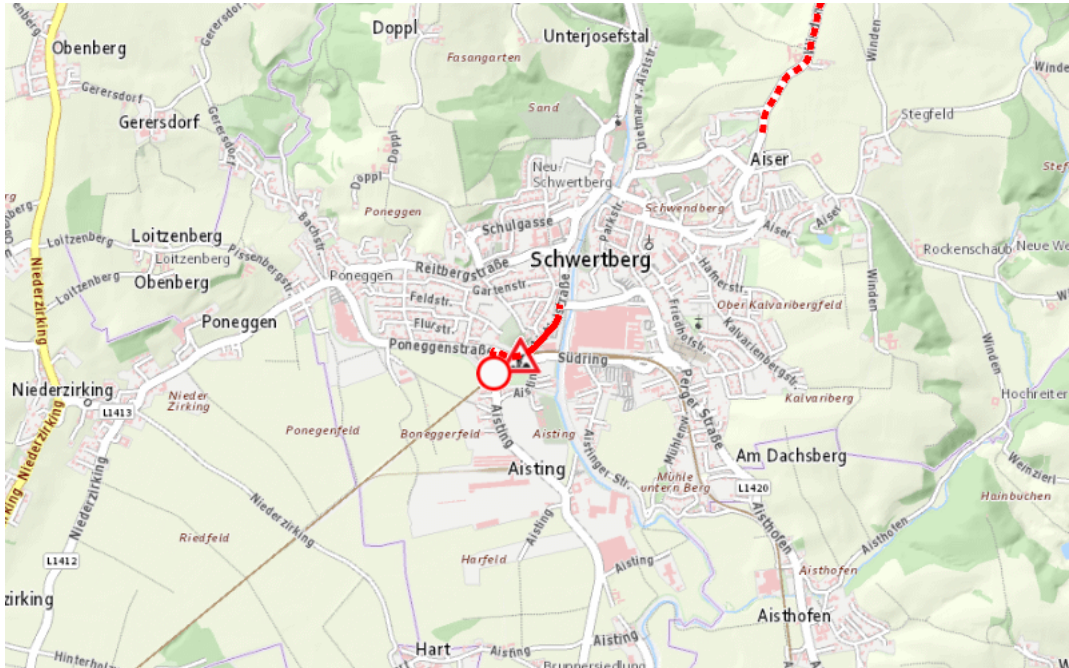

## Aktuelle Verkehrsbehinderung

Abfragezeitpunkt: 07.07.2026 22:51

### L1415, Aisttalstraße Aisttalstraße Furth – Schwertberg: Im Gemeindegebiet von Schwertberg in beide Richtungen

#### Baustelle

von Montag, 6. Juli 2026 06:30 Uhr bis Freitag, 24. Juli 2026 18:00 Uhr

Beschreibung: zwischen Kilometer 2,2 und Kilometer 2,430 Baustelle Verkehr wird wechselseitig angehalten von Montag, 06. Juli 2026, 06.30 Uhr bis Freitag, 24. Juli 2026, 18.00 Uhr.