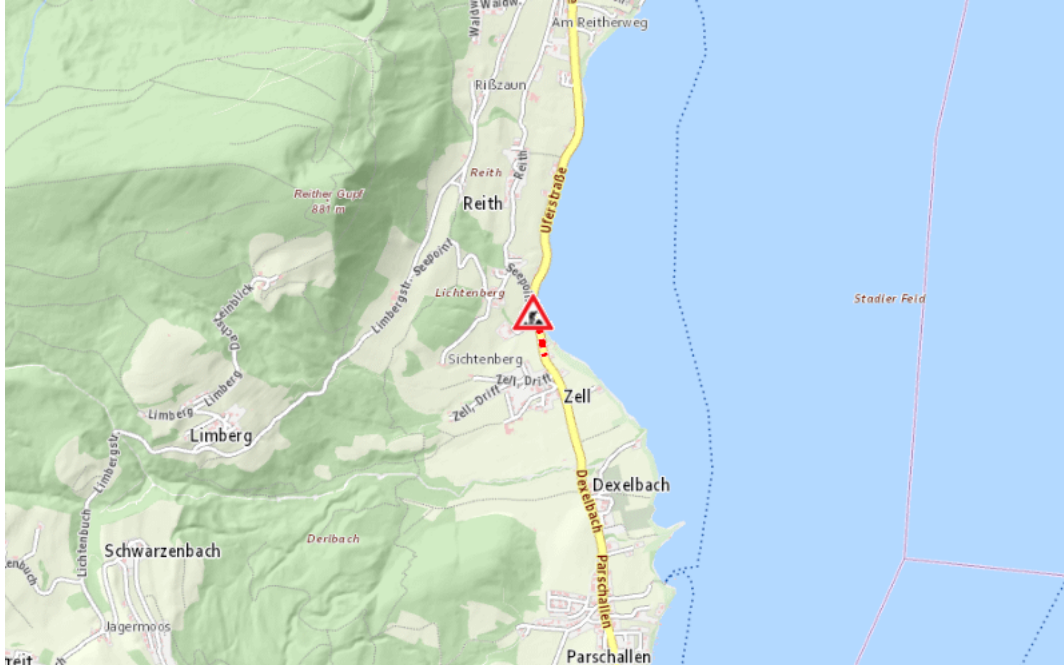

Aktuelle Verkehrsbehinderung

Abfragezeitpunkt: 24.04.2025 15:43

B151, Atterseestraße Atterseestraße Seewalchen am Attersee – Mondsee: Im Gemeindegebiet von Nußdorf am Attersee in beide Richtungen

Baustelle

von Montag, 28. April 2025 07:00 Uhr bis Freitag, 6. Juni 2025 17:00 Uhr

Beschreibung: zwischen Kilometer 21,2 und Kilometer 21,4 (Zell/Attersee) Baustelle
Geschwindigkeitsbeschränkungen von Montag, 28. April 2025, 07.00 Uhr bis Freitag, 06. Juni 2025, 17.00 Uhr wochentags von 07:00 Uhr bis 17:00 Uhr.