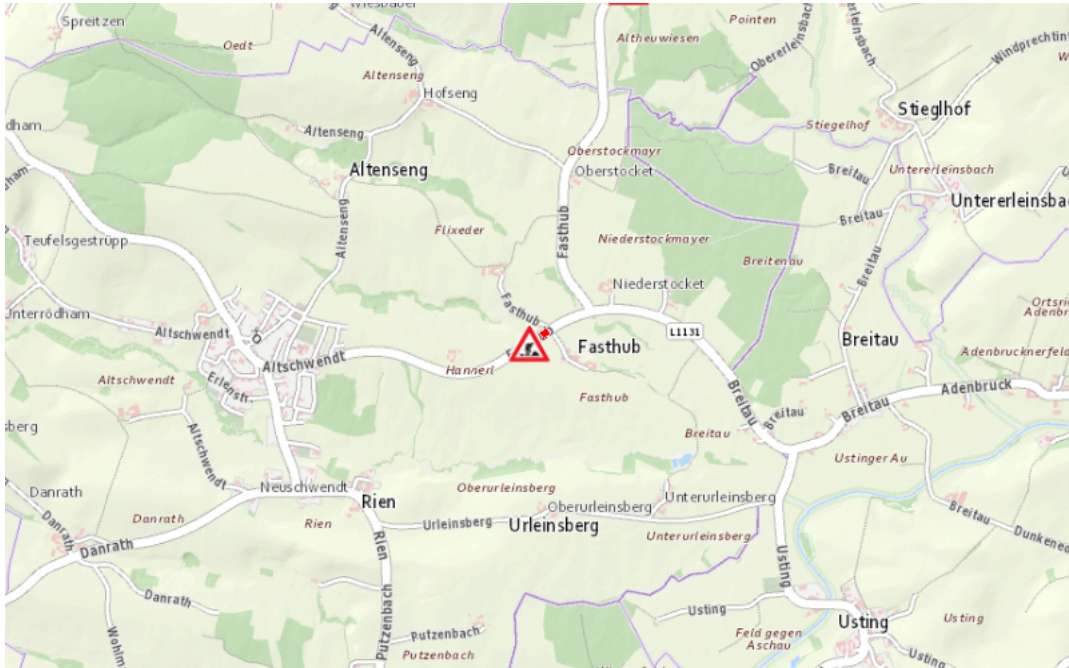

## Aktuelle Verkehrsbehinderung

Abfragezeitpunkt: 04.04.2025 17:05

### L1131, Altschwendter Straße Altschwendter Straße : Im Gemeindegebiet von Altschwendt in beide Richtungen

#### Baustelle

von Montag, 24. März 2025 08:00 Uhr bis Freitag, 11. April 2025 17:00 Uhr

Beschreibung: zwischen Kilometer 1,0 (+200 Meter) und Kilometer 1,2 (+100 Meter) Baustelle  
Verkehr wird wechselseitig angehalten und Wartezeit von Montag, 24. März 2025, 08.00 Uhr bis Freitag, 11. April 2025, 17.00 Uhr wochentags von 08:00 Uhr bis 17:00 Uhr.